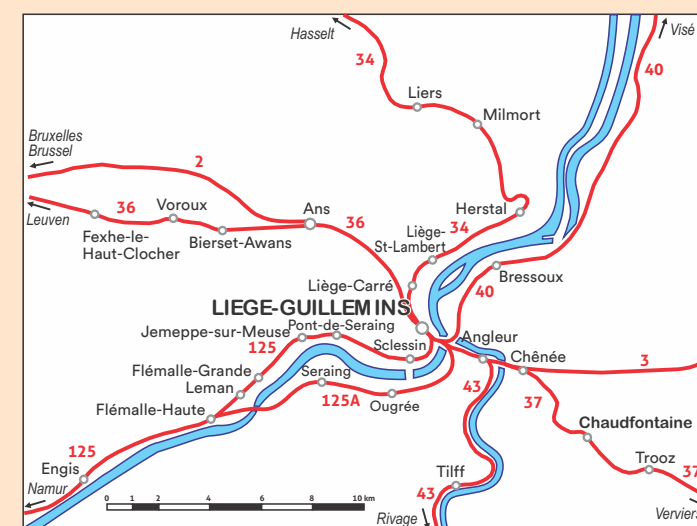

# RESEAU VOYAGEURS REIZIGERSNET

09/01/2023

**VERKLARING  
LEGENDE**

- Geëlektrificeerde lijnen / Lignes électrifiées
- Niet geëlektrificeerde lijnen / Lignes non électrifiées
- SCHUMAN Interstedelijk station / Gare Interville
- Jette Stopplaats / Point d'arrêt