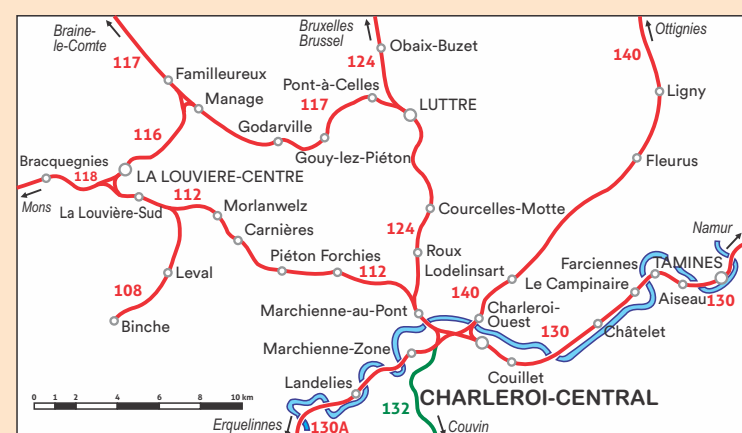

# RESEAU VOYAGEURS REIZIGERSNET

09/01/2023

**VERKLARING  
LEGENDE**

- Geëlektrificeerde lijnen / Lignes électrifiées
- Niet geëlektrificeerde lijnen / Lignes non électrifiées
- SCHUMAN Interstedelijk station / Gare Interville
- Jette Stopplaats / Point d'arrêt