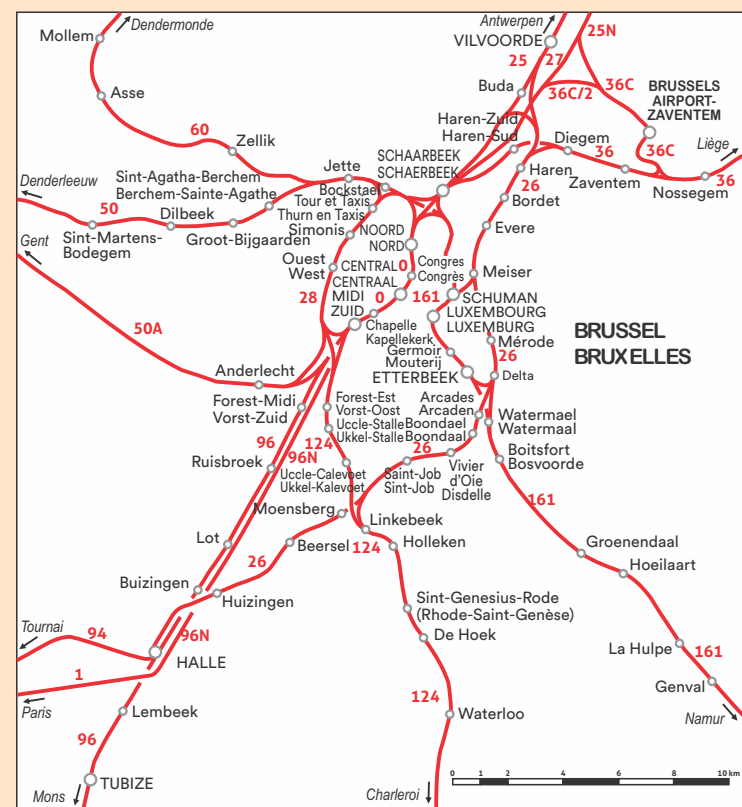

# RESEAU VOYAGEURS REIZIGERSNET

09/01/2023

**VERKLARING  
LEGENDE**

- Geëlektrificeerde lijnen / Lignes électrifiées
- Niet geëlektrificeerde lijnen / Lignes non électrifiées
- SCHUMAN Interstedelijk station / Gare Interville
- Jette Stopplaats / Point d'arrêt