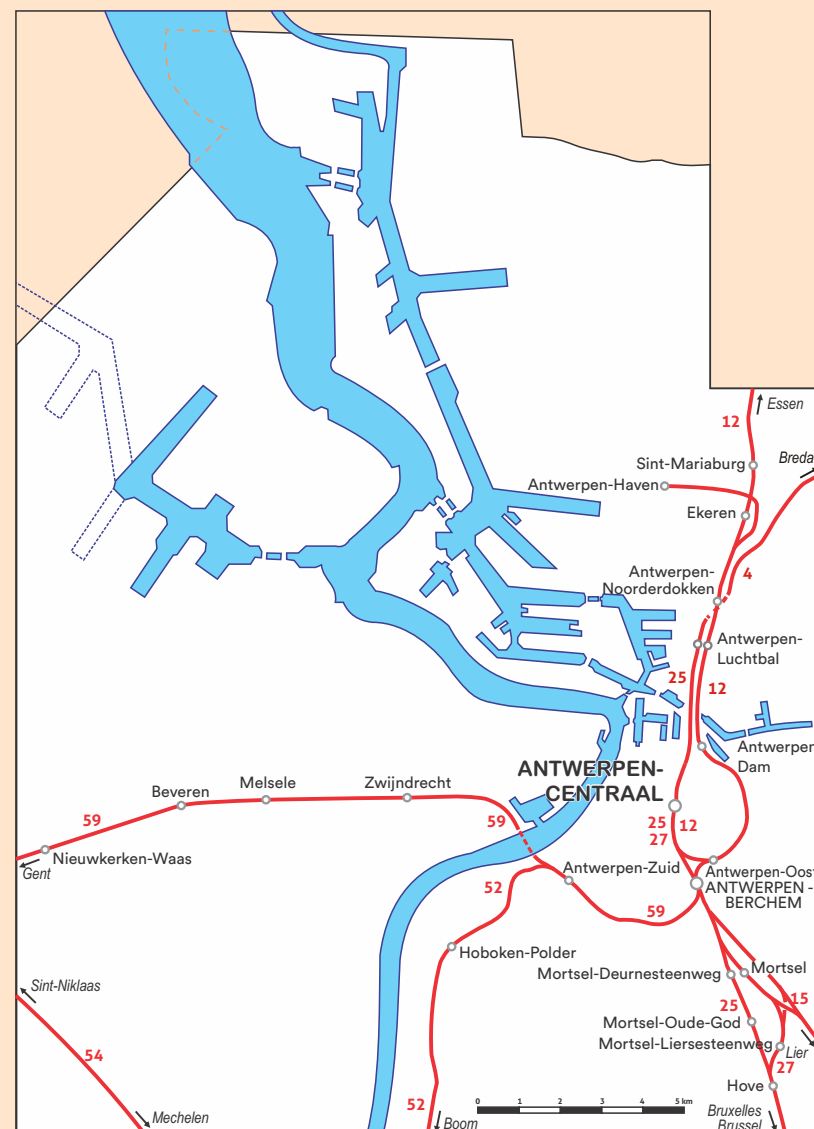

# RESEAU VOYAGEURS REIZIGERSNET

09/01/2023

**VERKLARING  
LEGENDE**

- Geëlektrificeerde lijnen / Lignes électrifiées
- Niet geëlektrificeerde lijnen / Lignes non électrifiées
- SCHUMAN Interstedelijk station / Gare Interville
- Jette Stopplaats / Point d'arrêt