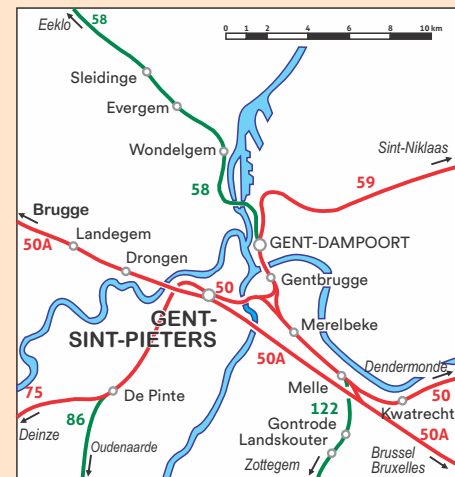

# RESEAU VOYAGEURS REIZIGERSNET

09/01/2023

**VERKLARING  
LEGENDE**

- Geëlektrificeerde lijnen / Lignes électrifiées
- Niet geëlektrificeerde lijnen / Lignes non électrifiées
- SCHUMAN Interstedelijk station / Gare Interville
- Jette Stopplaats / Point d'arrêt