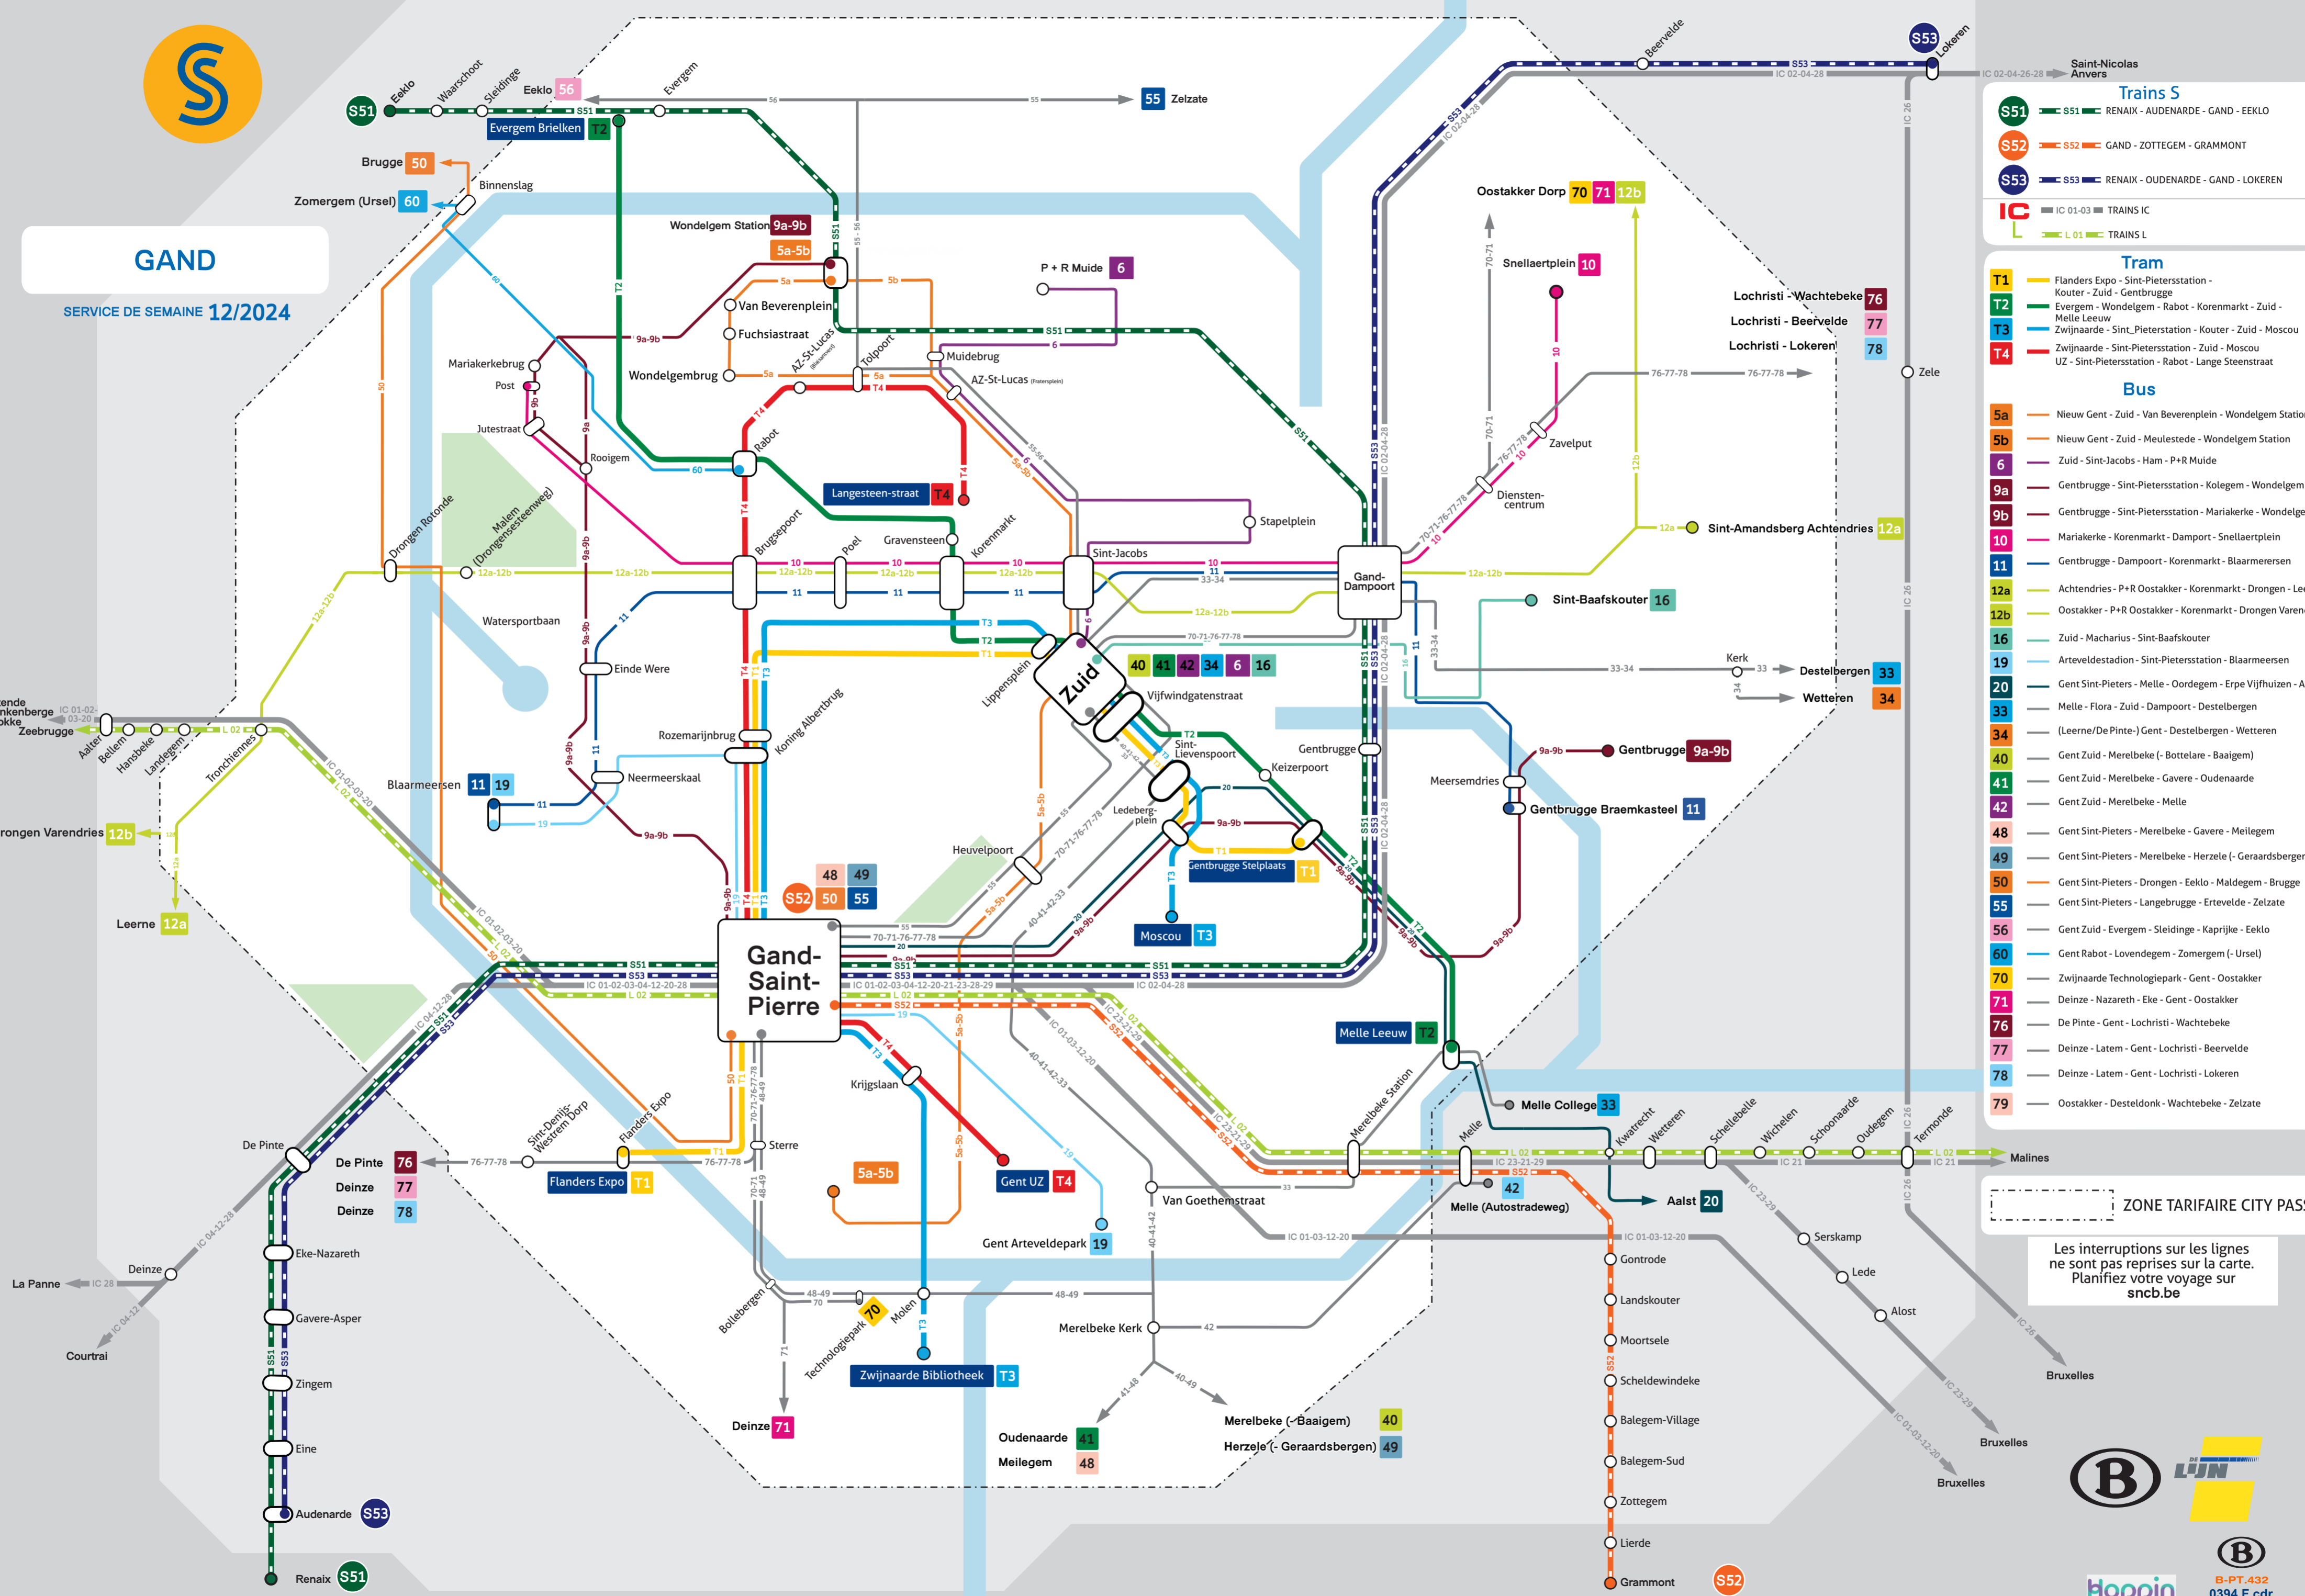

GAND

SERVICE DE SEMAINE 12/2024

Trains S

- S51** - S51 RENAIX - AUDENARDE - GAND - EEKLO
- S52** - S52 GAND - ZOTTEGEM - GRAMMONT
- S53** - S53 RENAIX - OUDENARDE - GAND - LOKEREN

IC 01-03 TRAINS IC
L 01 TRAINS L

Tram

- T1** - Flanders Expo - Sint-Pietersstation - Kouter - Zuid - Gentbrugge
- T2** - Evergem - Wondelgem - Rabot - Korenmarkt - Zuid - Melle Leeuw
- T3** - Zwijnaarde - Sint-Pietersstation - Kouter - Zuid - Moscou
- T4** - Zwijnaarde - Sint-Pietersstation - Zuid - Moscou
- UZ** - Sint-Pietersstation - Rabot - Lange Steenstraat