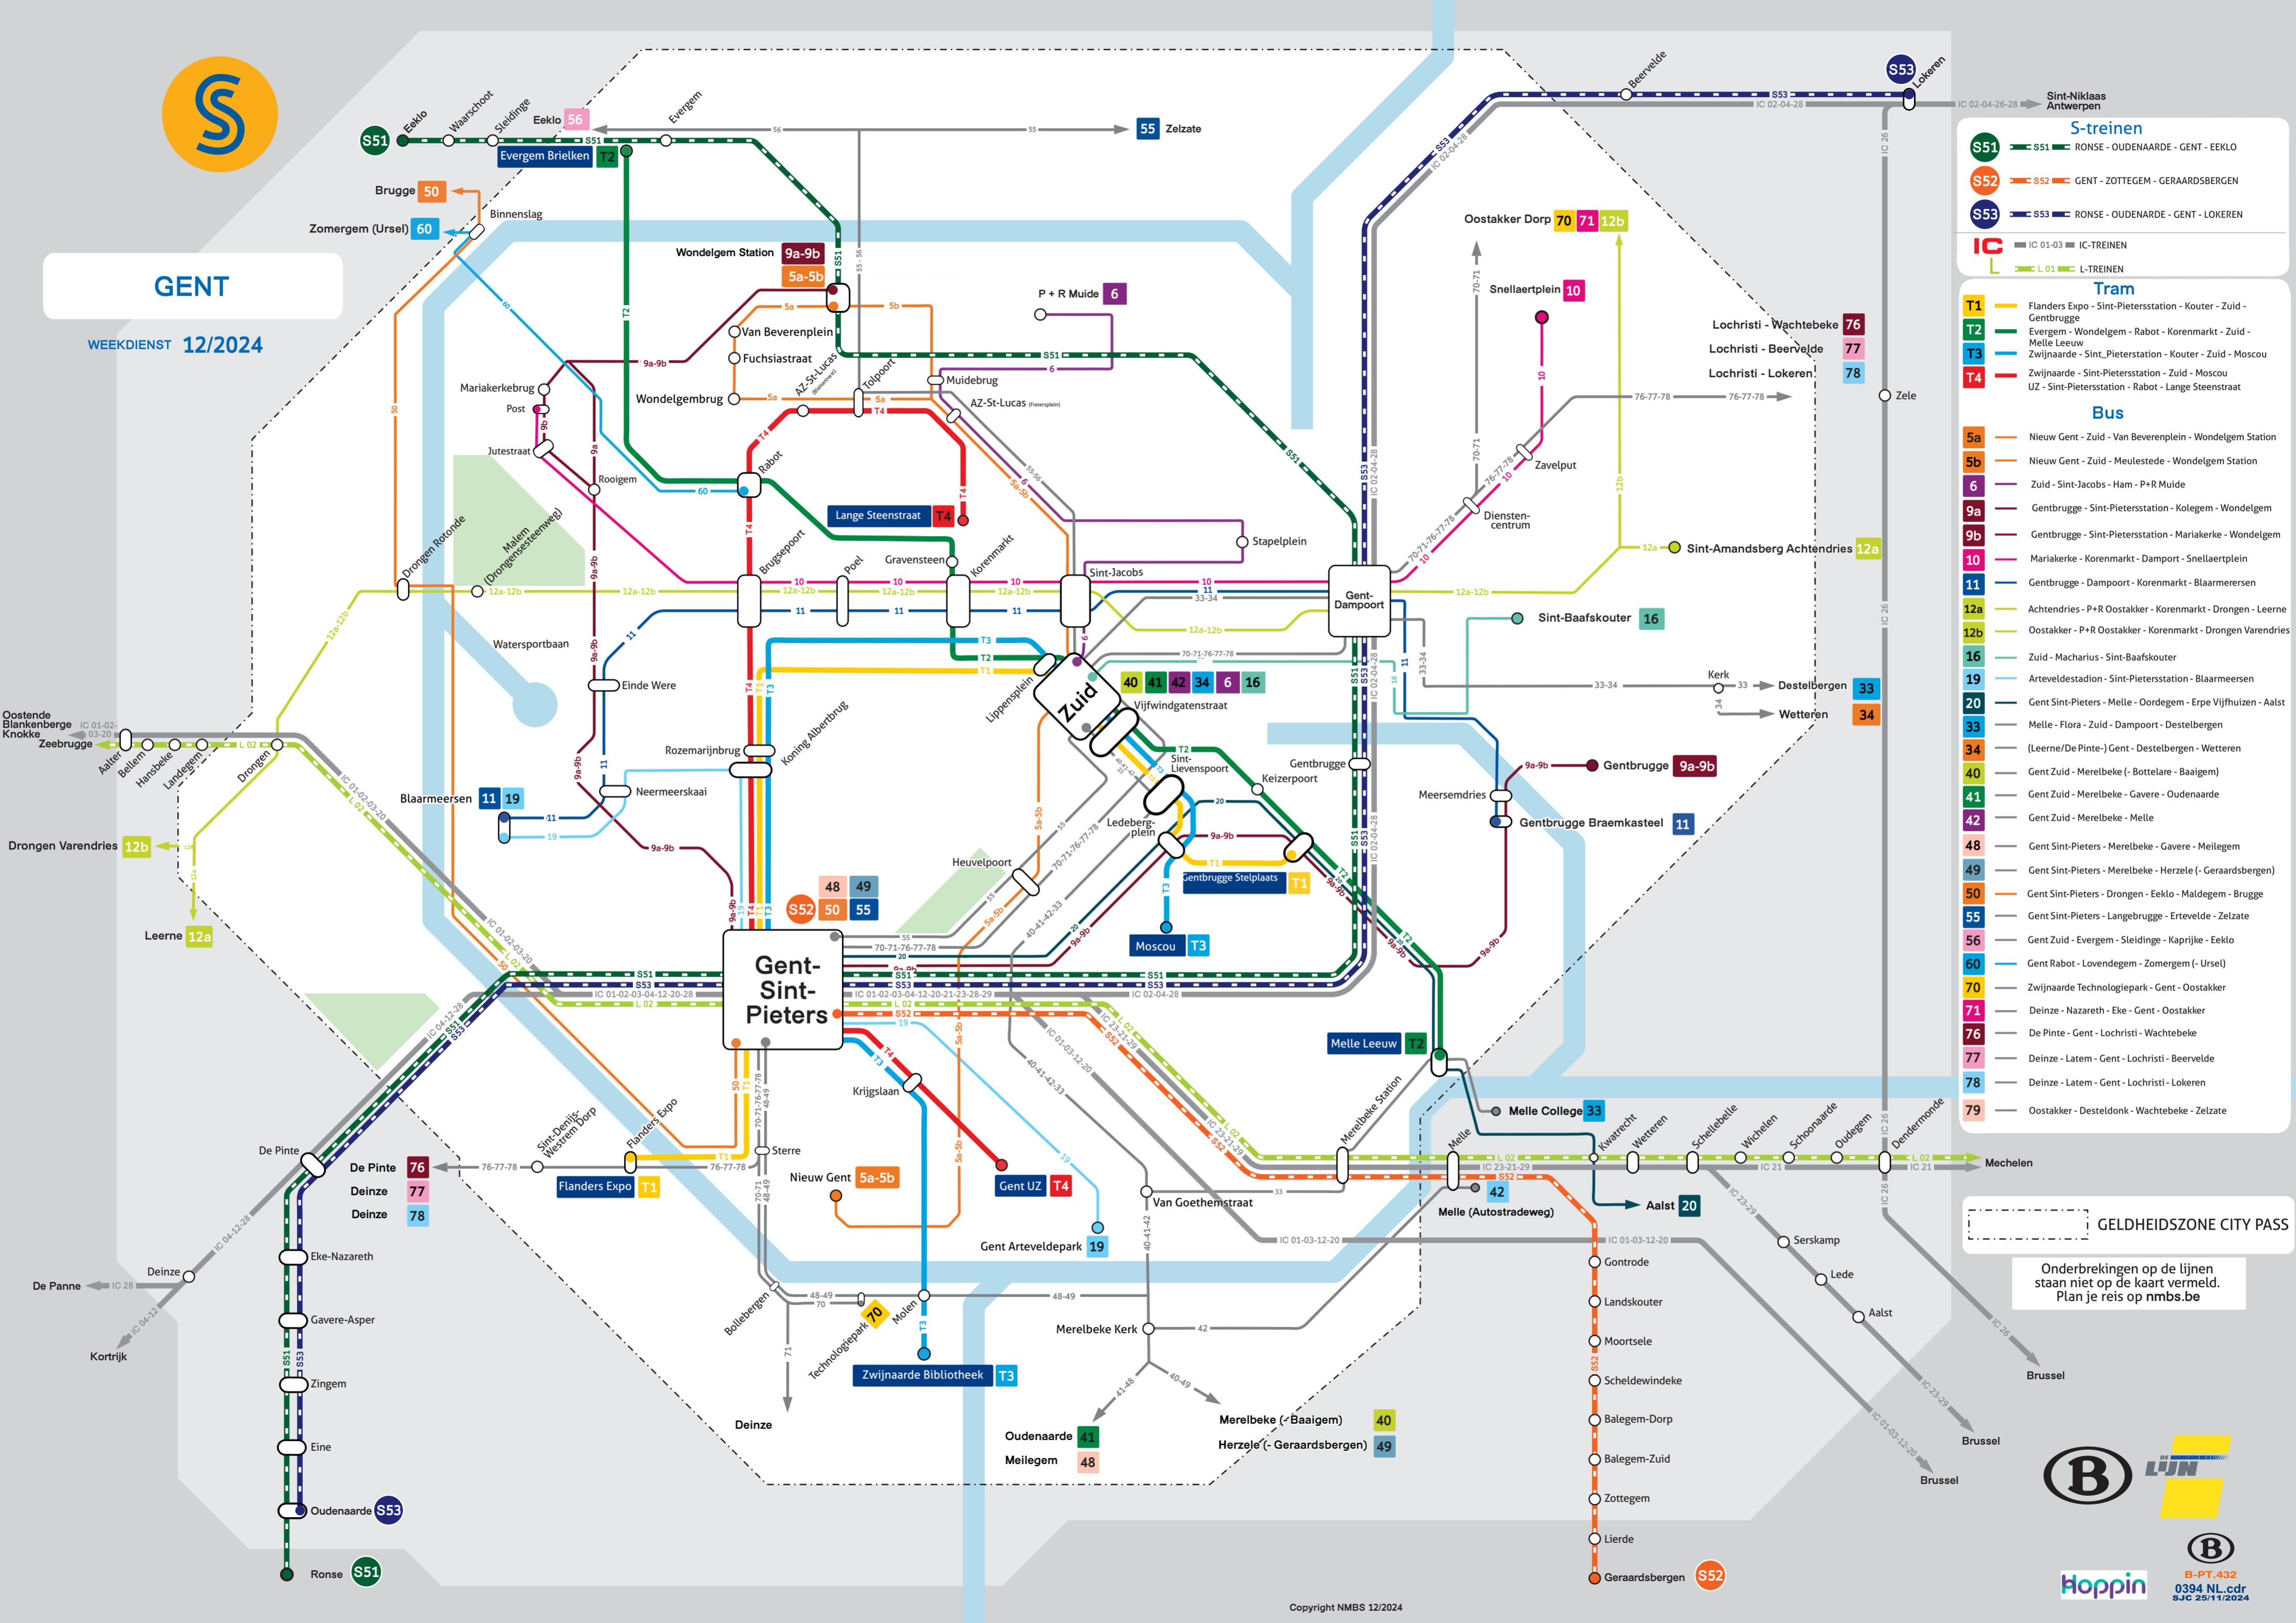

GENT

WEEKDIENST 12/2024

S-trains

- S51** RONSE - OUDENAARDE - GENT - EEKLO
- S52** GENT - ZOTTEGEM - GERAARDSBERGEN
- S53** RONSE - OUDENAARDE - GENT - LOKEREN

IC IC 01-03 IC-TREINEN
L L.01 L-TREINEN

Tram

- T1** Flanders Expo - Sint-Pietersstation - Kouter - Zuid - Gentbrugge
- T2** Evergem - Wondelgem - Rabot - Korenmarkt - Zuid - Melle Leeuw
- T3** Zwijnaarde - Sint-Pietersstation - Kouter - Zuid - Moscou
- T4** Zwijnaarde - Sint-Pietersstation - Zuid - Moscou
- UZ** Sint-Pietersstation - Rabot - Lange Steenstraat