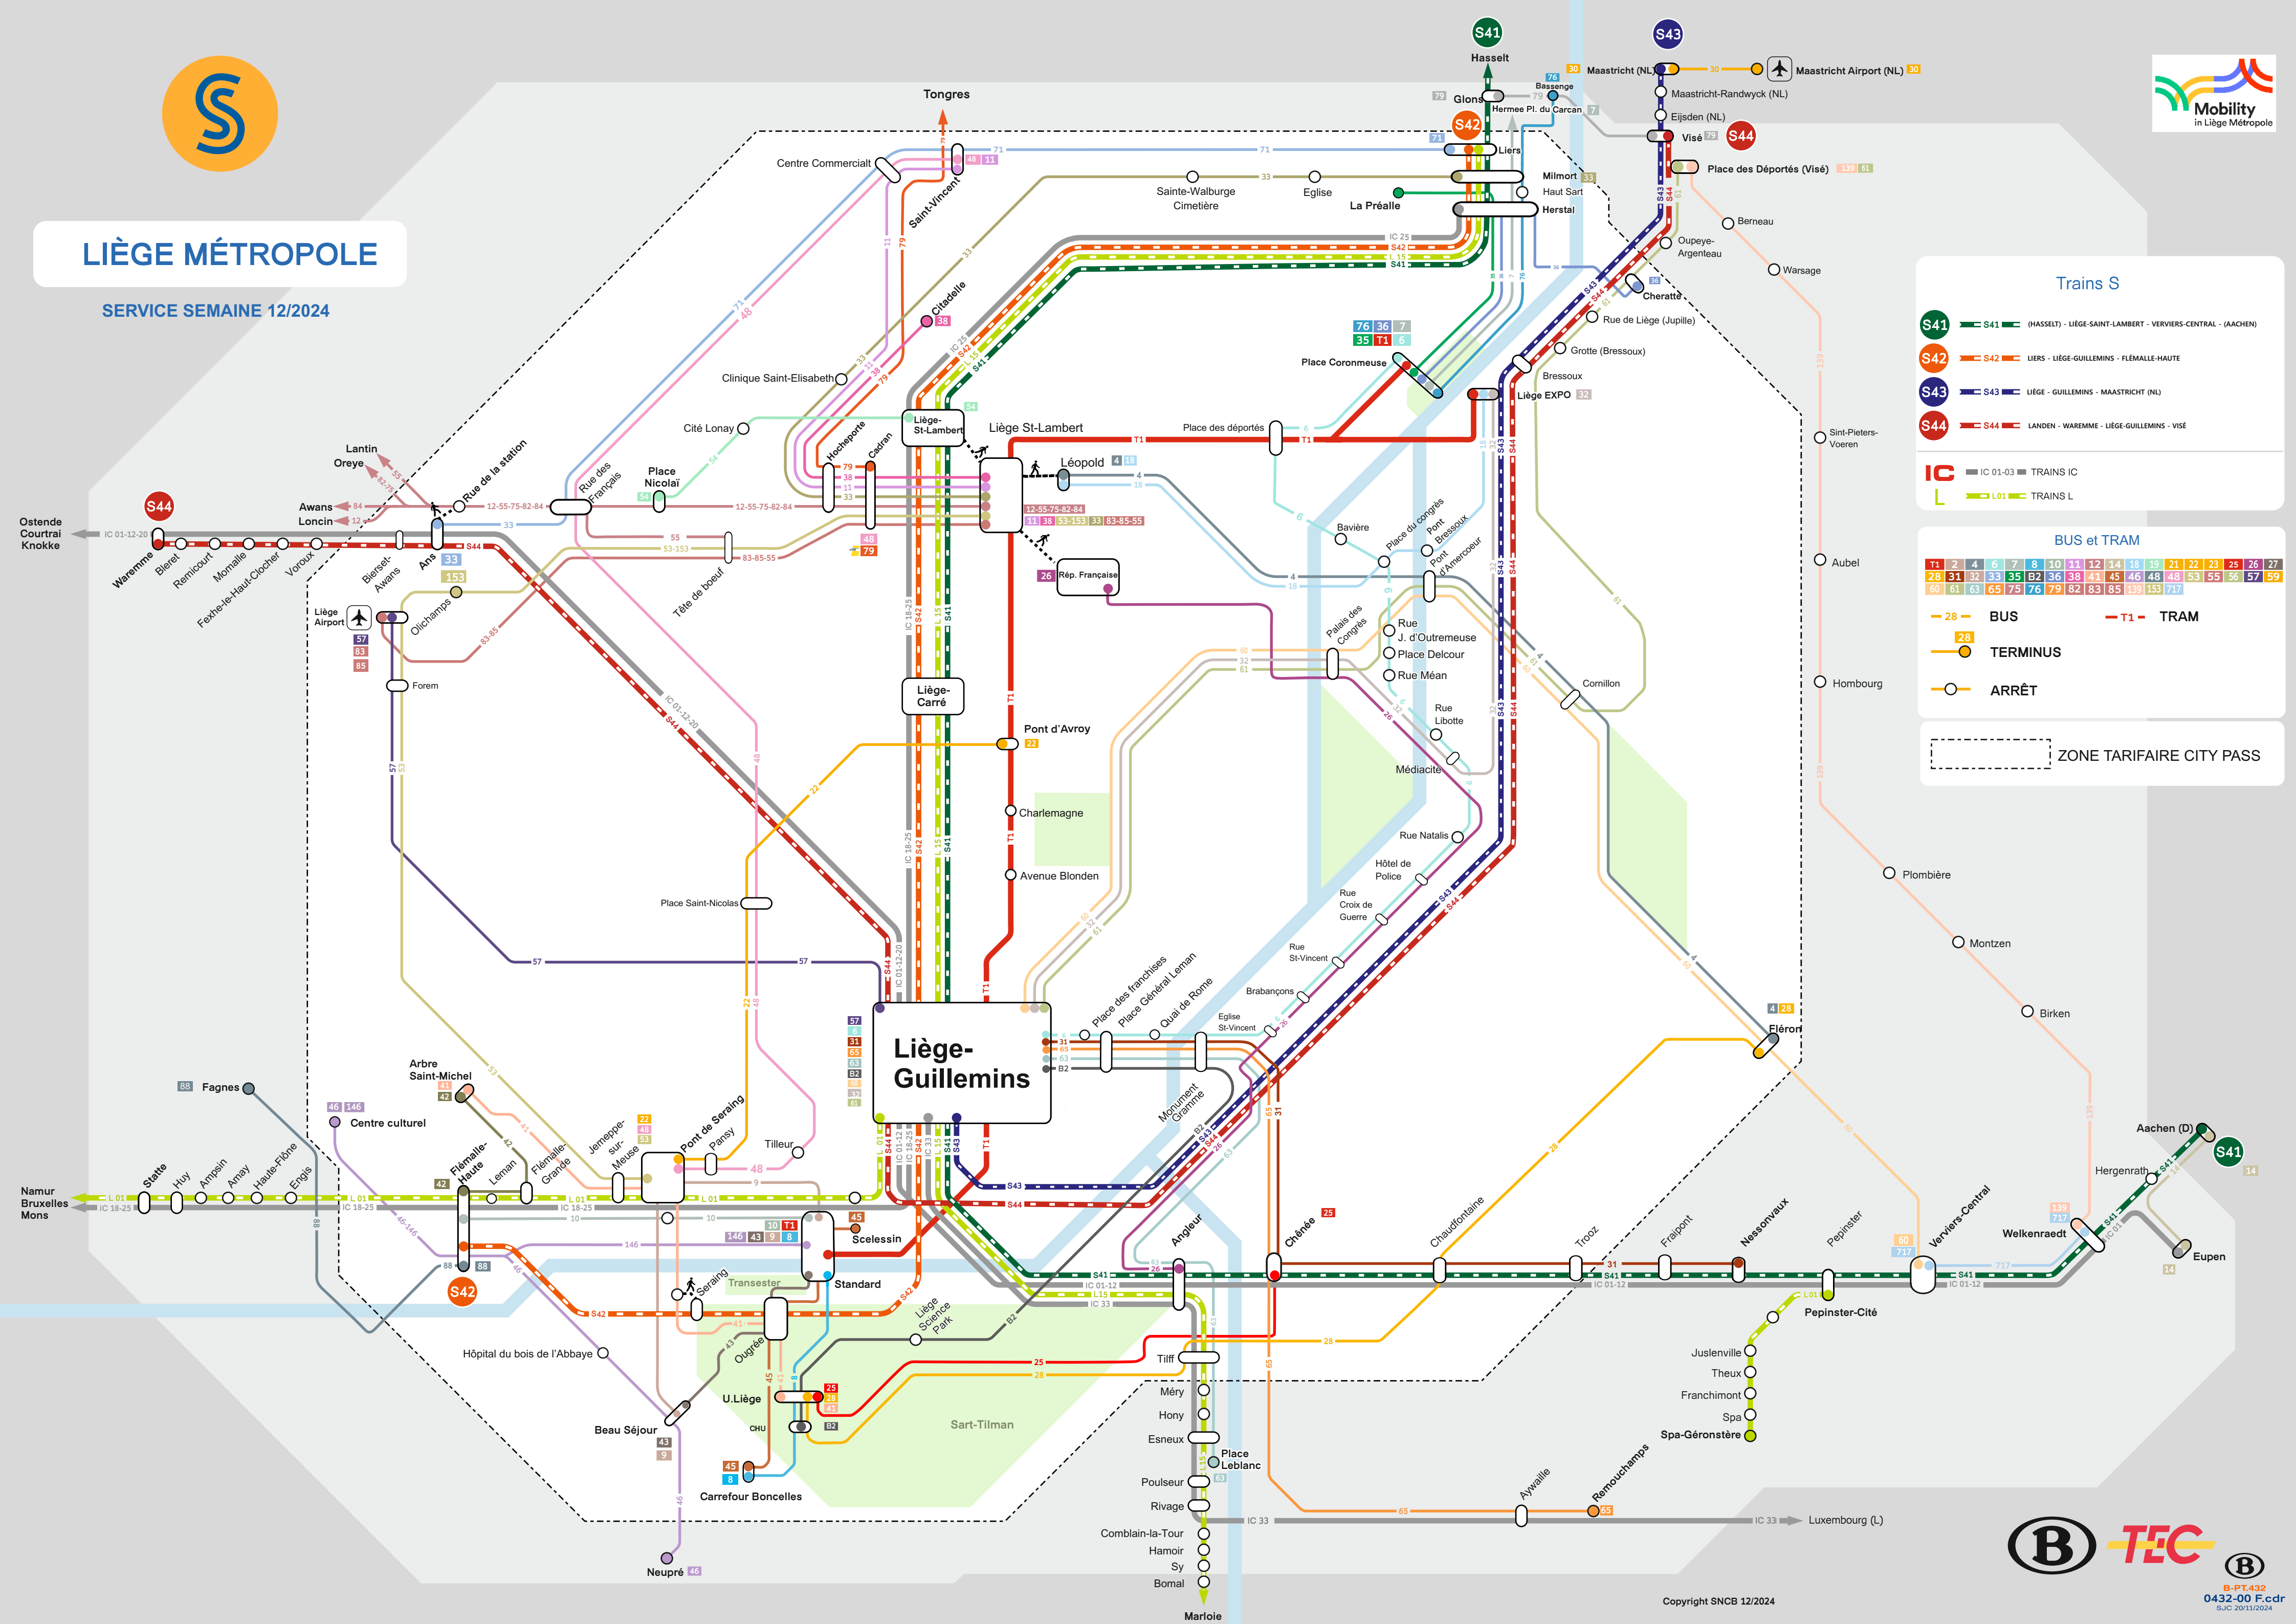

# LIÈGE MÉTROPOLE

SERVICE SEMAINE 12/2024

## Trains S

- S41** (HASSET) - LIÈGE-SAINT-LAMBERT - VERVIERS-CENTRAL - (AACHEN)
- S42** LIERS - LIÈGE-GUILLEMINS - FLÉMALLE-HAUTE
- S43** LIÈGE - GUILLEMINS - MAASTRICHT (NL)
- S44** LANDEN - WAREMME - LIÈGE-GUILLEMINS - VISE
- IC** IC 01-03 TRAINS IC
- L** L01 TRAINS L

## BUS et TRAM

- |    |    |    |    |    |    |    |    |    |    |     |     |     |    |    |    |    |    |
|----|----|----|----|----|----|----|----|----|----|-----|-----|-----|----|----|----|----|----|
| T1 | 2  | 4  | 6  | 7  | 8  | 10 | 11 | 12 | 14 | 18  | 19  | 21  | 22 | 23 | 25 | 26 | 27 |
| 28 | 31 | 32 | 33 | 35 | B2 | 36 | 38 | 41 | 45 | 46  | 48  | 48  | 53 | 55 | 56 | 57 | 59 |
| 60 | 61 | 63 | 65 | 75 | 76 | 79 | 82 | 83 | 85 | 139 | 153 | 717 |    |    |    |    |    |
- 28** BUS
  - T1** TRAM
  - 28** TERMINUS
  - ARRÊT**

ZONE TARIFAIRE CITY PASS