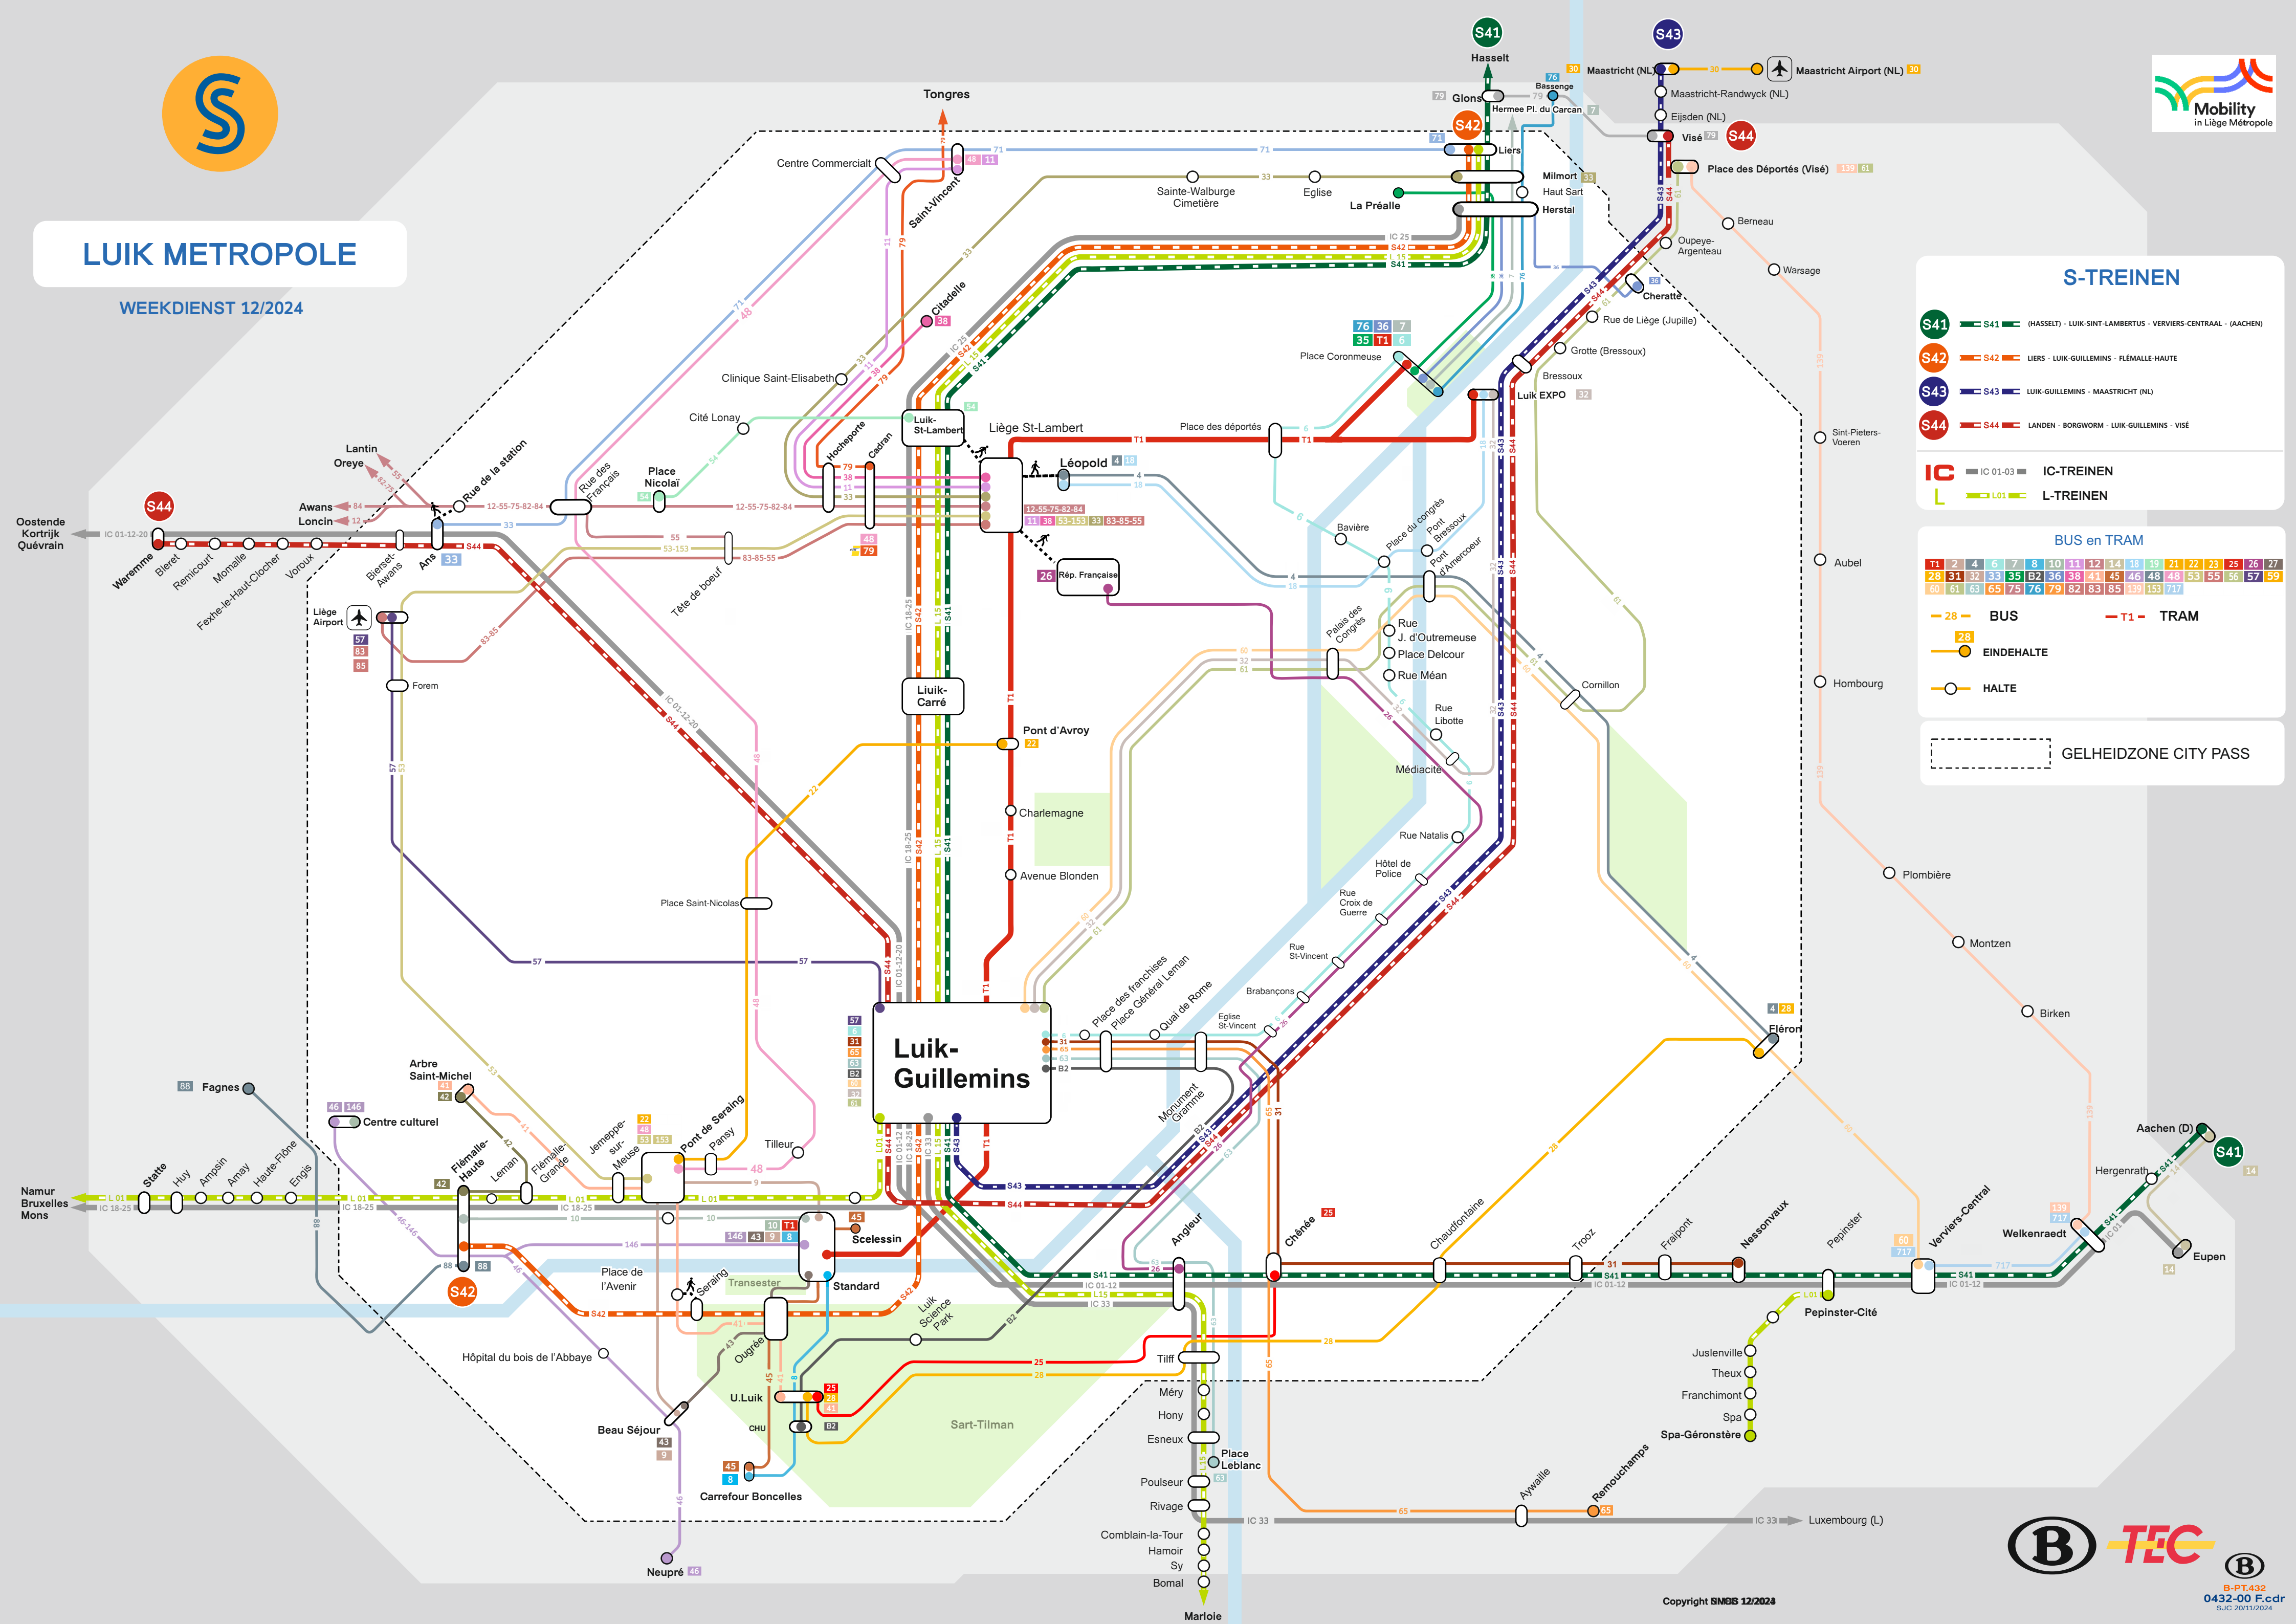

LUIK METROPOLE

WEEKDIENST 12/2024

S-TREINEN

- S41** (Green line): HASSELT - LUIK-SINT-LAMBERTUS - VERVIERS-CENTRAAL - AACHEN
 - S42** (Orange line): LIERS - LUIK-GUILLEMINS - FLÉMALLE-HAUTE
 - S43** (Blue line): LUIK-GUILLEMINS - MAASTRICHT (NL)
 - S44** (Red line): LANDEN - BORGWORM - LUIK-GUILLEMINS - VISÉ
- IC** (Grey line): IC 01-03 IC-TREINEN
L (Yellow line): L01 L-TREINEN

BUS en TRAM

T1	2	4	6	7	8	10	11	12	14	18	19	21	22	23	25	26	27
28	31	32	33	35	B2	36	38	41	45	46	48	48	53	55	56	57	59
60	61	63	65	75	76	79	82	83	85	139	153	717					

— 28 — BUS - T1 - TRAM
● 28 ● EINDEHALTE
○ ○ HALTE

GELHEIDZONE CITY PASS