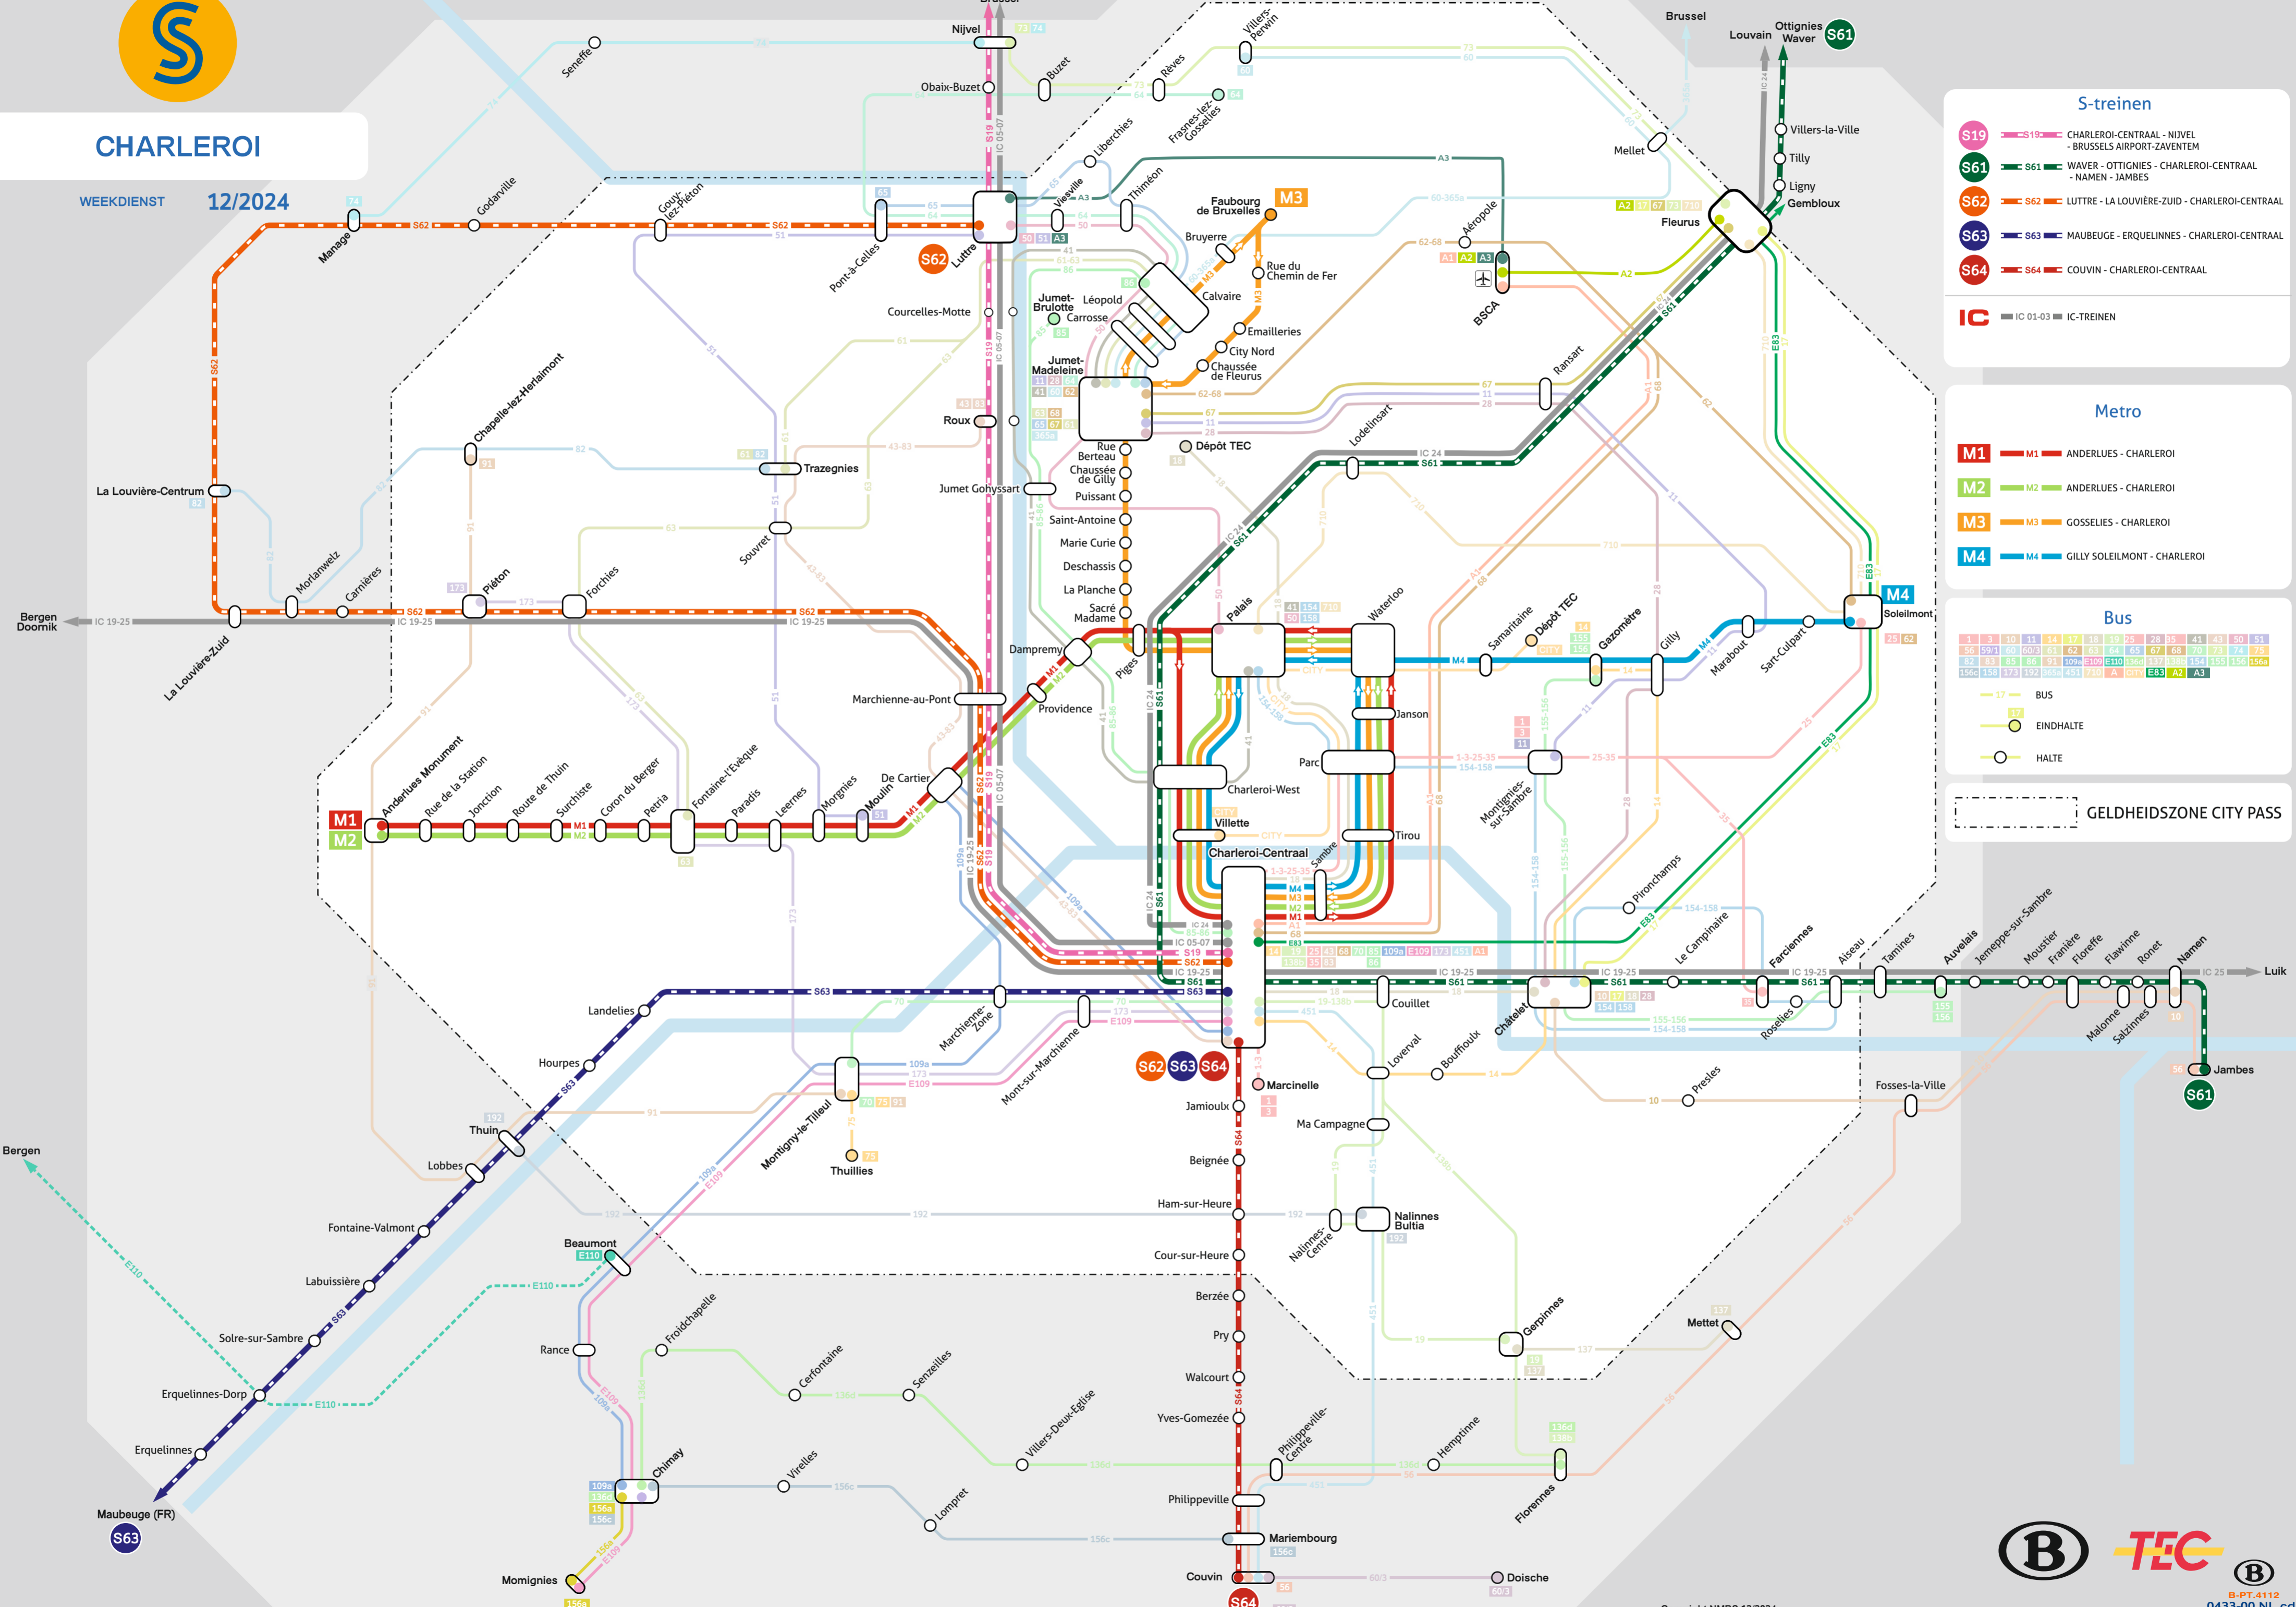

CHARLEROI

WEEKDIENST 12/2024

S-treinen

- S19** - CHARLEROI-CENTRAAL - NIVEL - BRUSSELS AIRPORT-ZAVENTEM
- S61** - WEVER - OTTIGNIES - CHARLEROI-CENTRAAL - NAMEN - JAMBES
- S62** - LUTTRE - LA LOUVIÈRE-SUD - CHARLEROI-CENTRAAL
- S63** - MAUBEUGE - ERQUELINES - CHARLEROI-CENTRAAL
- S64** - COUVIN - CHARLEROI-CENTRAAL

IC - IC 01-03 - IC-TREINEN

Metro

- M1** - ANDERLUES - CHARLEROI
- M2** - ANDERLUES - CHARLEROI
- M3** - GOSSÉLIES - CHARLEROI
- M4** - GILLY SOLEILMONT - CHARLEROI

Bus

1	3	10	11	14	17	18	19	25	28	35	41	43	50	51
56	59	60	60/3	64	62	63	64	65	67	68	70	73	74	75
82	83	85	86	91	109a	E109	E110	136d	137	138b	154	155	156	156a
156c	158	173	192	365a	451	710	A	CITY	E83	A2	A3			

- 17** - BUS
- 17** - EINDHALTE
- - HALTE

GELDEHSZONE CITY PASS