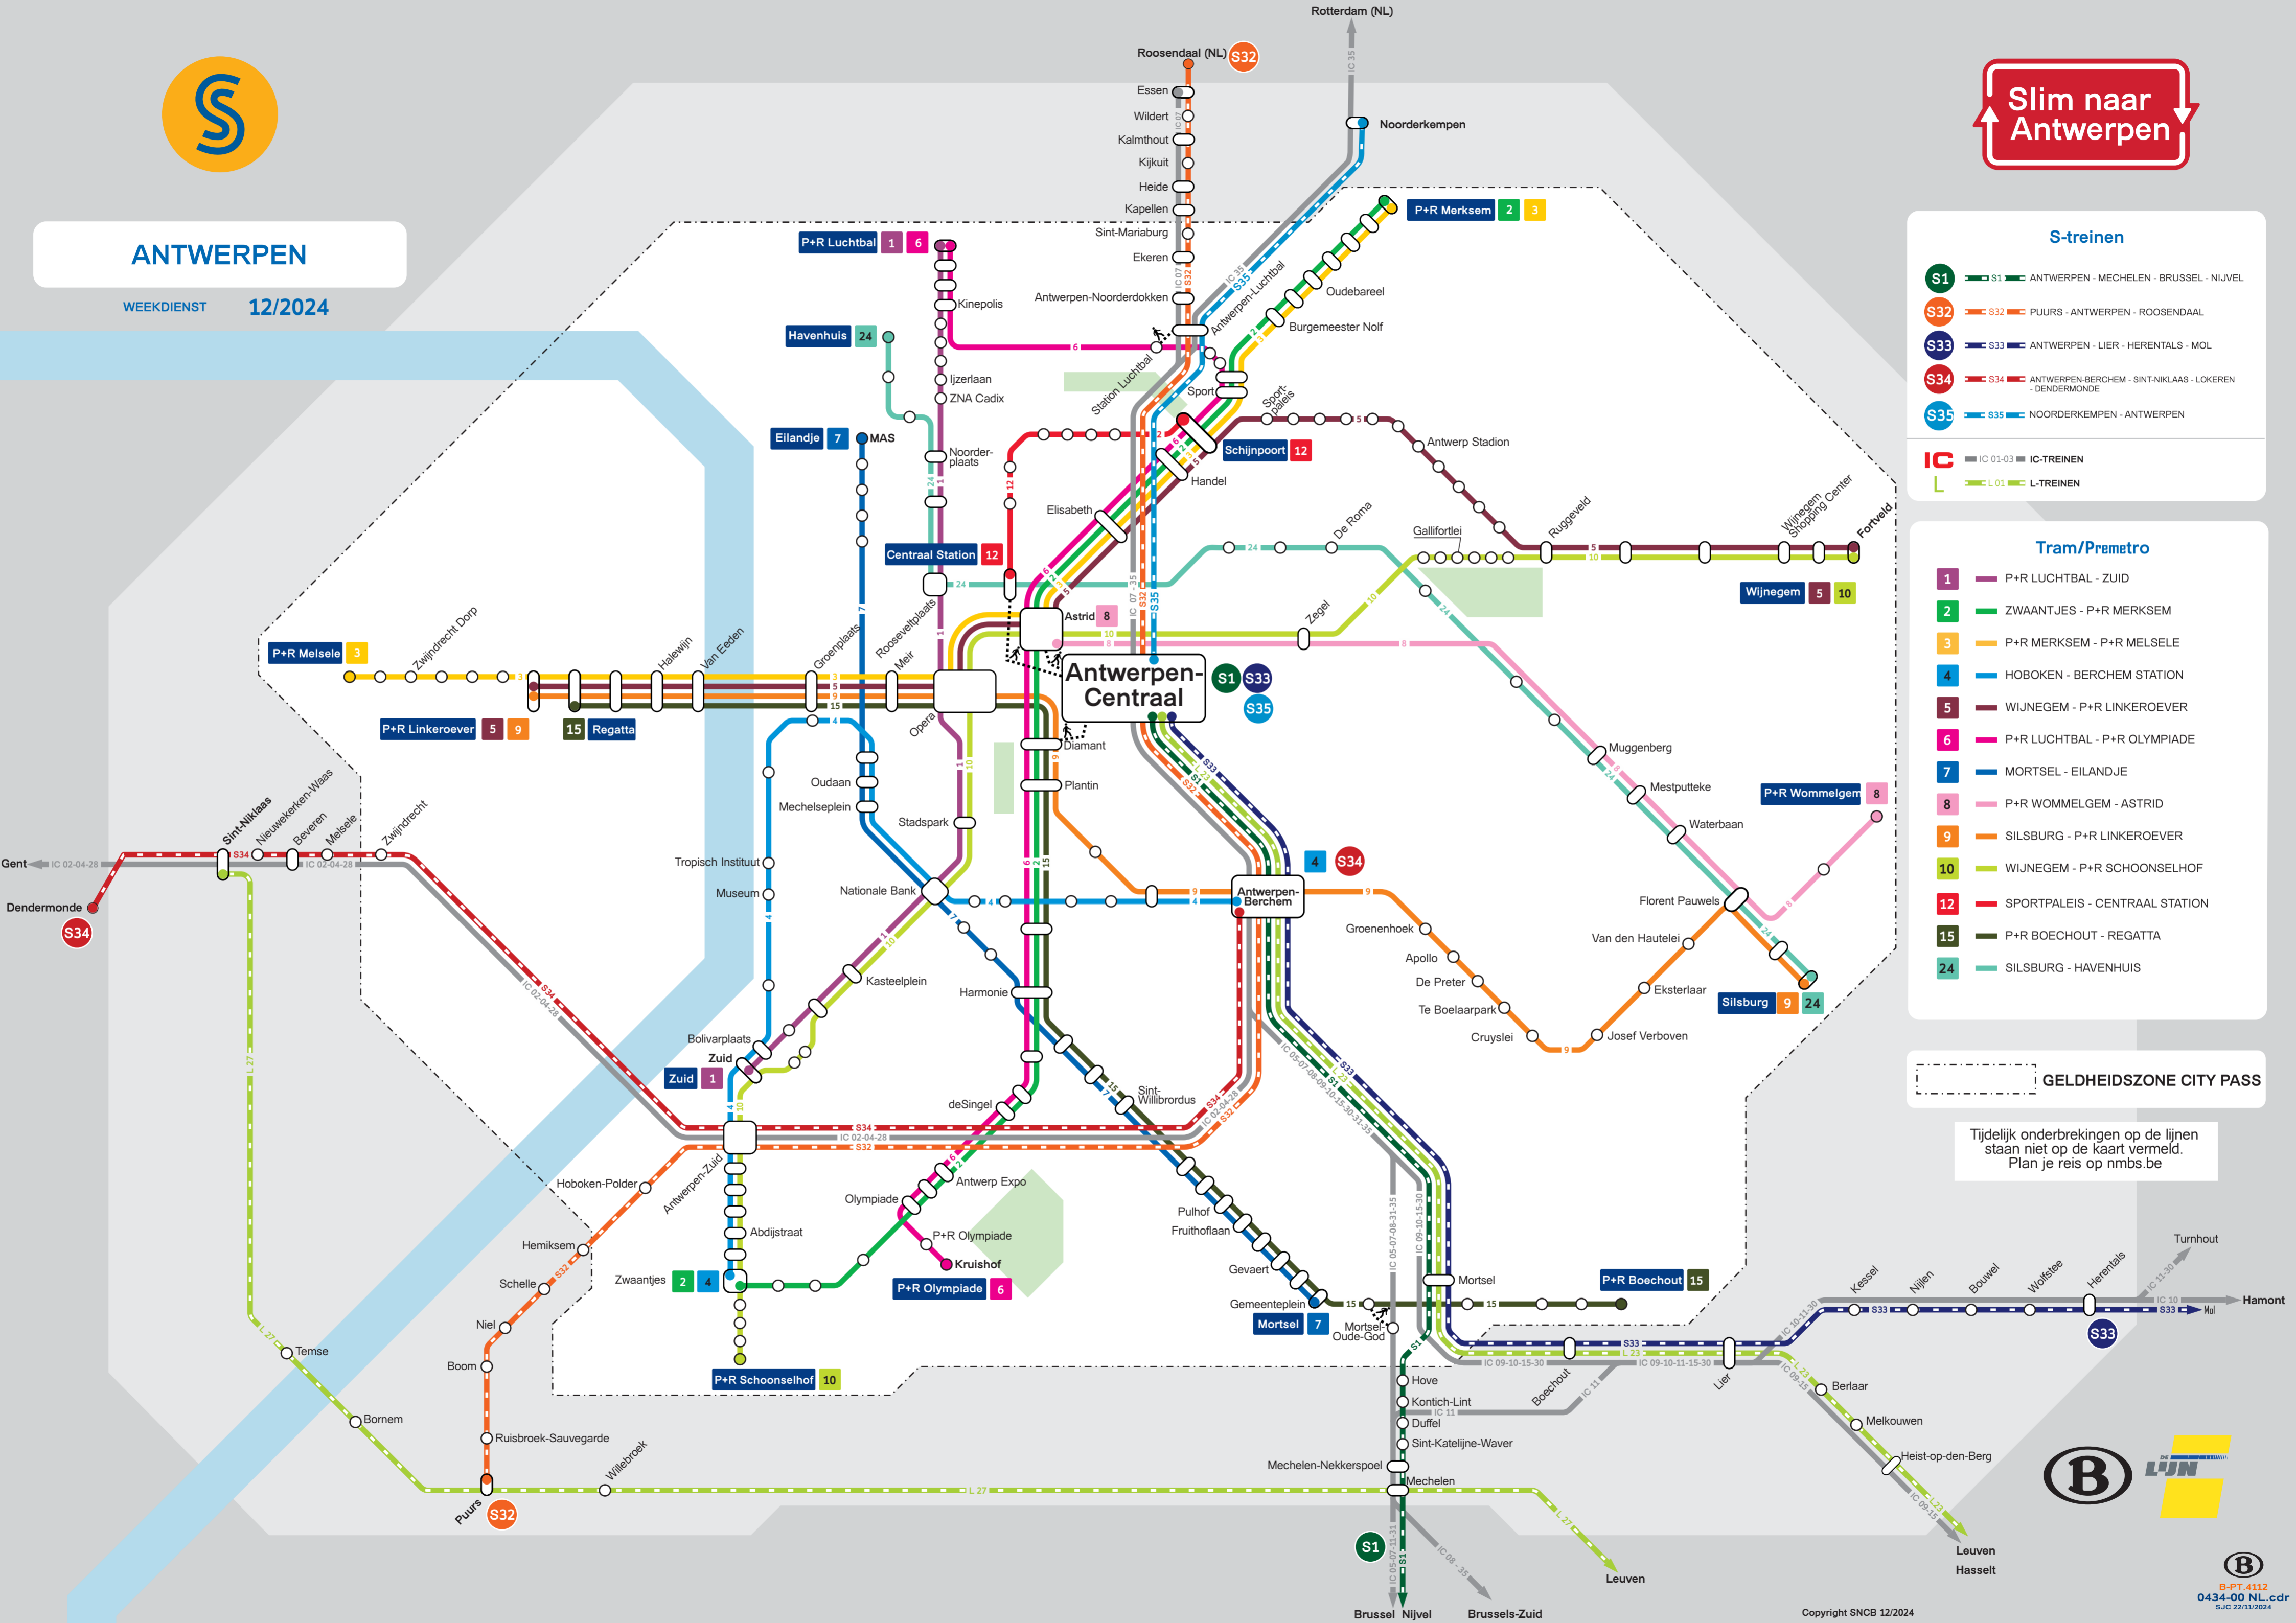

ANTWERPEN

WEEKDIENST 12/2024

Slim naar Antwerpen

S-trains

- S1** - ANTWERPEN - MECHELEN - BRUSSEL - NIJVEL
- S32** - PUURS - ANTWERPEN - ROOSENDAAL
- S33** - ANTWERPEN - LIER - HERENTALS - MOL
- S34** - ANTWERPEN-BERCHEM - SINT-NIKLAAS - LOKEREN - DENDERMONDE
- S35** - NOORDERKEMPEN - ANTWERPEN

IC - IC 01-03 - IC-TREINEN
L - L 01 - L-TREINEN

Tram/Premetro

- 1** - P+R LUCHTBAL - ZUID
- 2** - ZWAANTJES - P+R MERKSEM
- 3** - P+R MERKSEM - P+R MELSELE
- 4** - HOBOKEN - BERCHEM STATION
- 5** - WIJNEGEM - P+R LINKEROEVER
- 6** - P+R LUCHTBAL - P+R OLYMPIADE
- 7** - MORTSEL - EILANDJE
- 8** - P+R Wommelgem - ASTRID
- 9** - SILSBURG - P+R LINKEROEVER
- 10** - WIJNEGEM - P+R SCHOONSELHOF
- 12** - SPORTPALEIS - CENTRAAL STATION
- 15** - P+R BOECHOUT - REGATTA
- 24** - SILSBURG - HAVENHUIS

GELDEIDSZONE CITY PASS

Tijdelijk onderbrekingen op de lijnen staan niet op de kaart vermeld. Plan je reis op nmbs.be