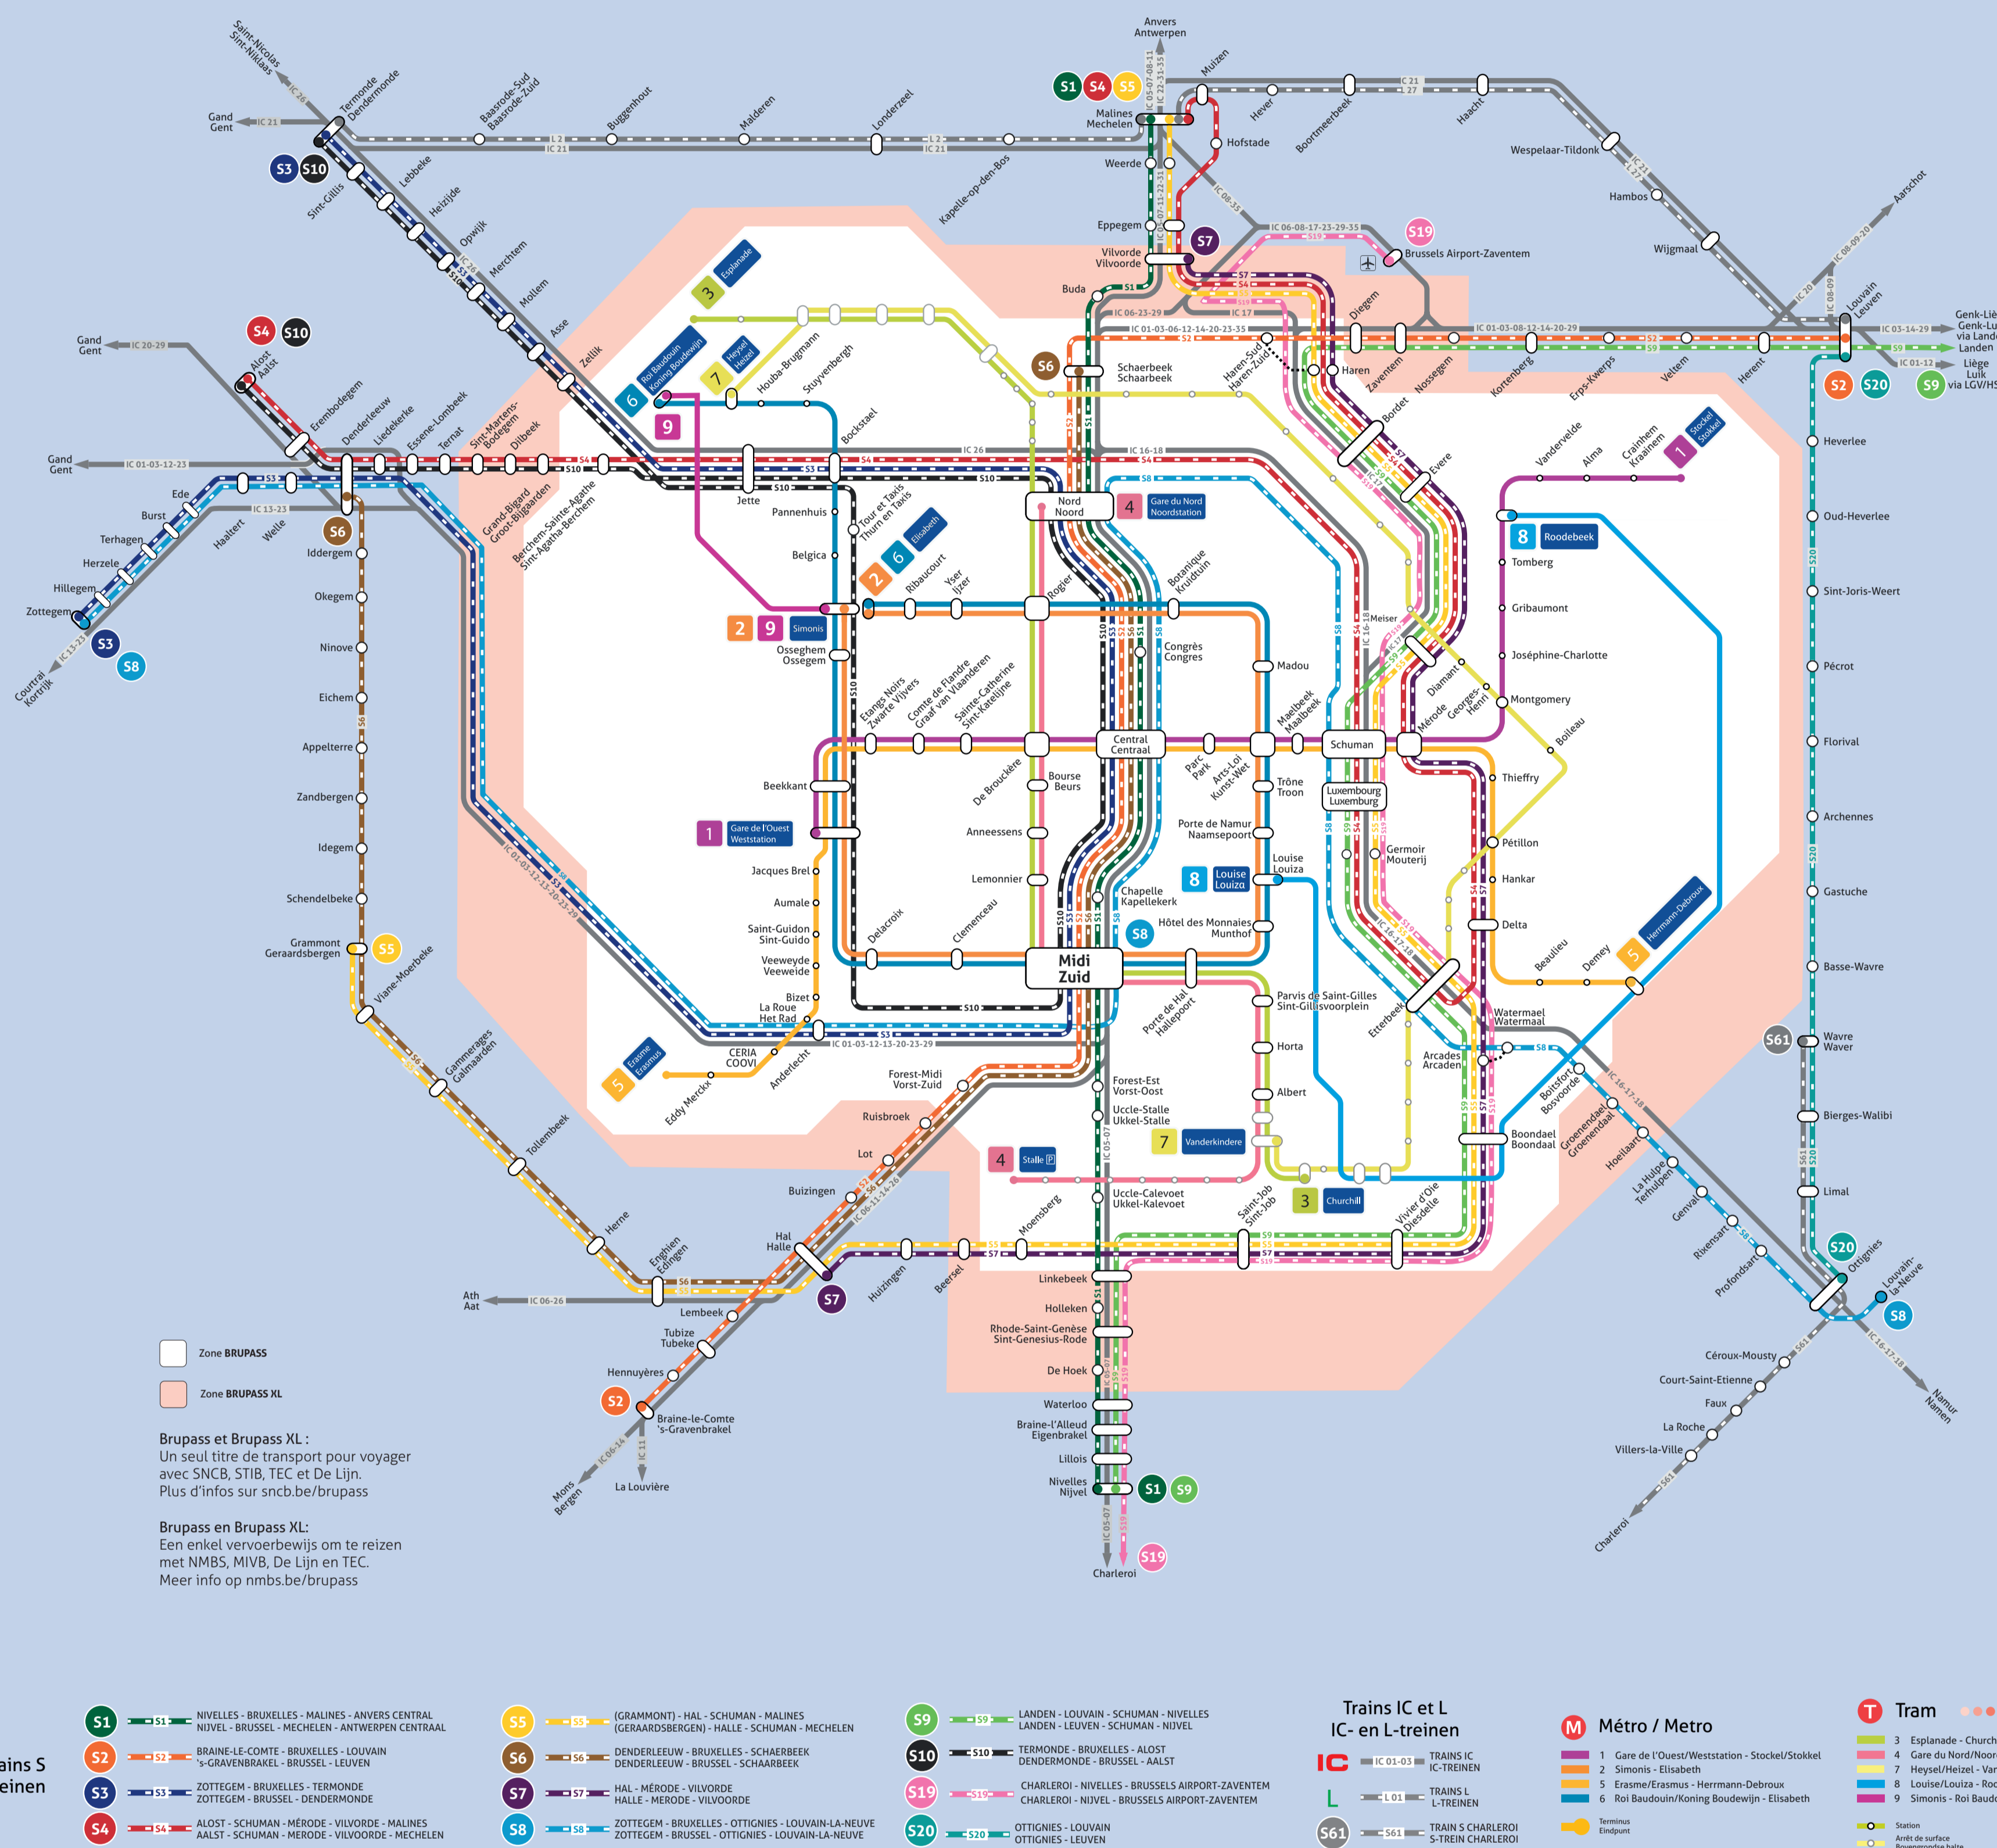

Le train .

De -trein.

Votre raccourci dans et autour de Bruxelles.
Jouw sluiptweg in en rond Brussel.

App

Facebook

Twitter

snbc.be
nmbs.be

Planifiez votre voyage
Plan uw reis

Une assistance aux personnes à mobilité réduite est prévue dans certaines gares. Réservez 24h (national) ou 48h (international) avant le voyage via snbc.be
Bijstand aan personen met beperkte mobiliteit is voorzien in bepaalde stations. Reserveer 24u (nationaal) of 48u (internationaal) vóór de reis via nmbs.be

0800 30 230

Numéro d'urgence gratuit Securail (24/7)
Les communications avec le Security Operations Center sont enregistrées.
Gratis noodnummer Securail (7/24)
De gesprekken met het Security Operations Center worden opgenomen.