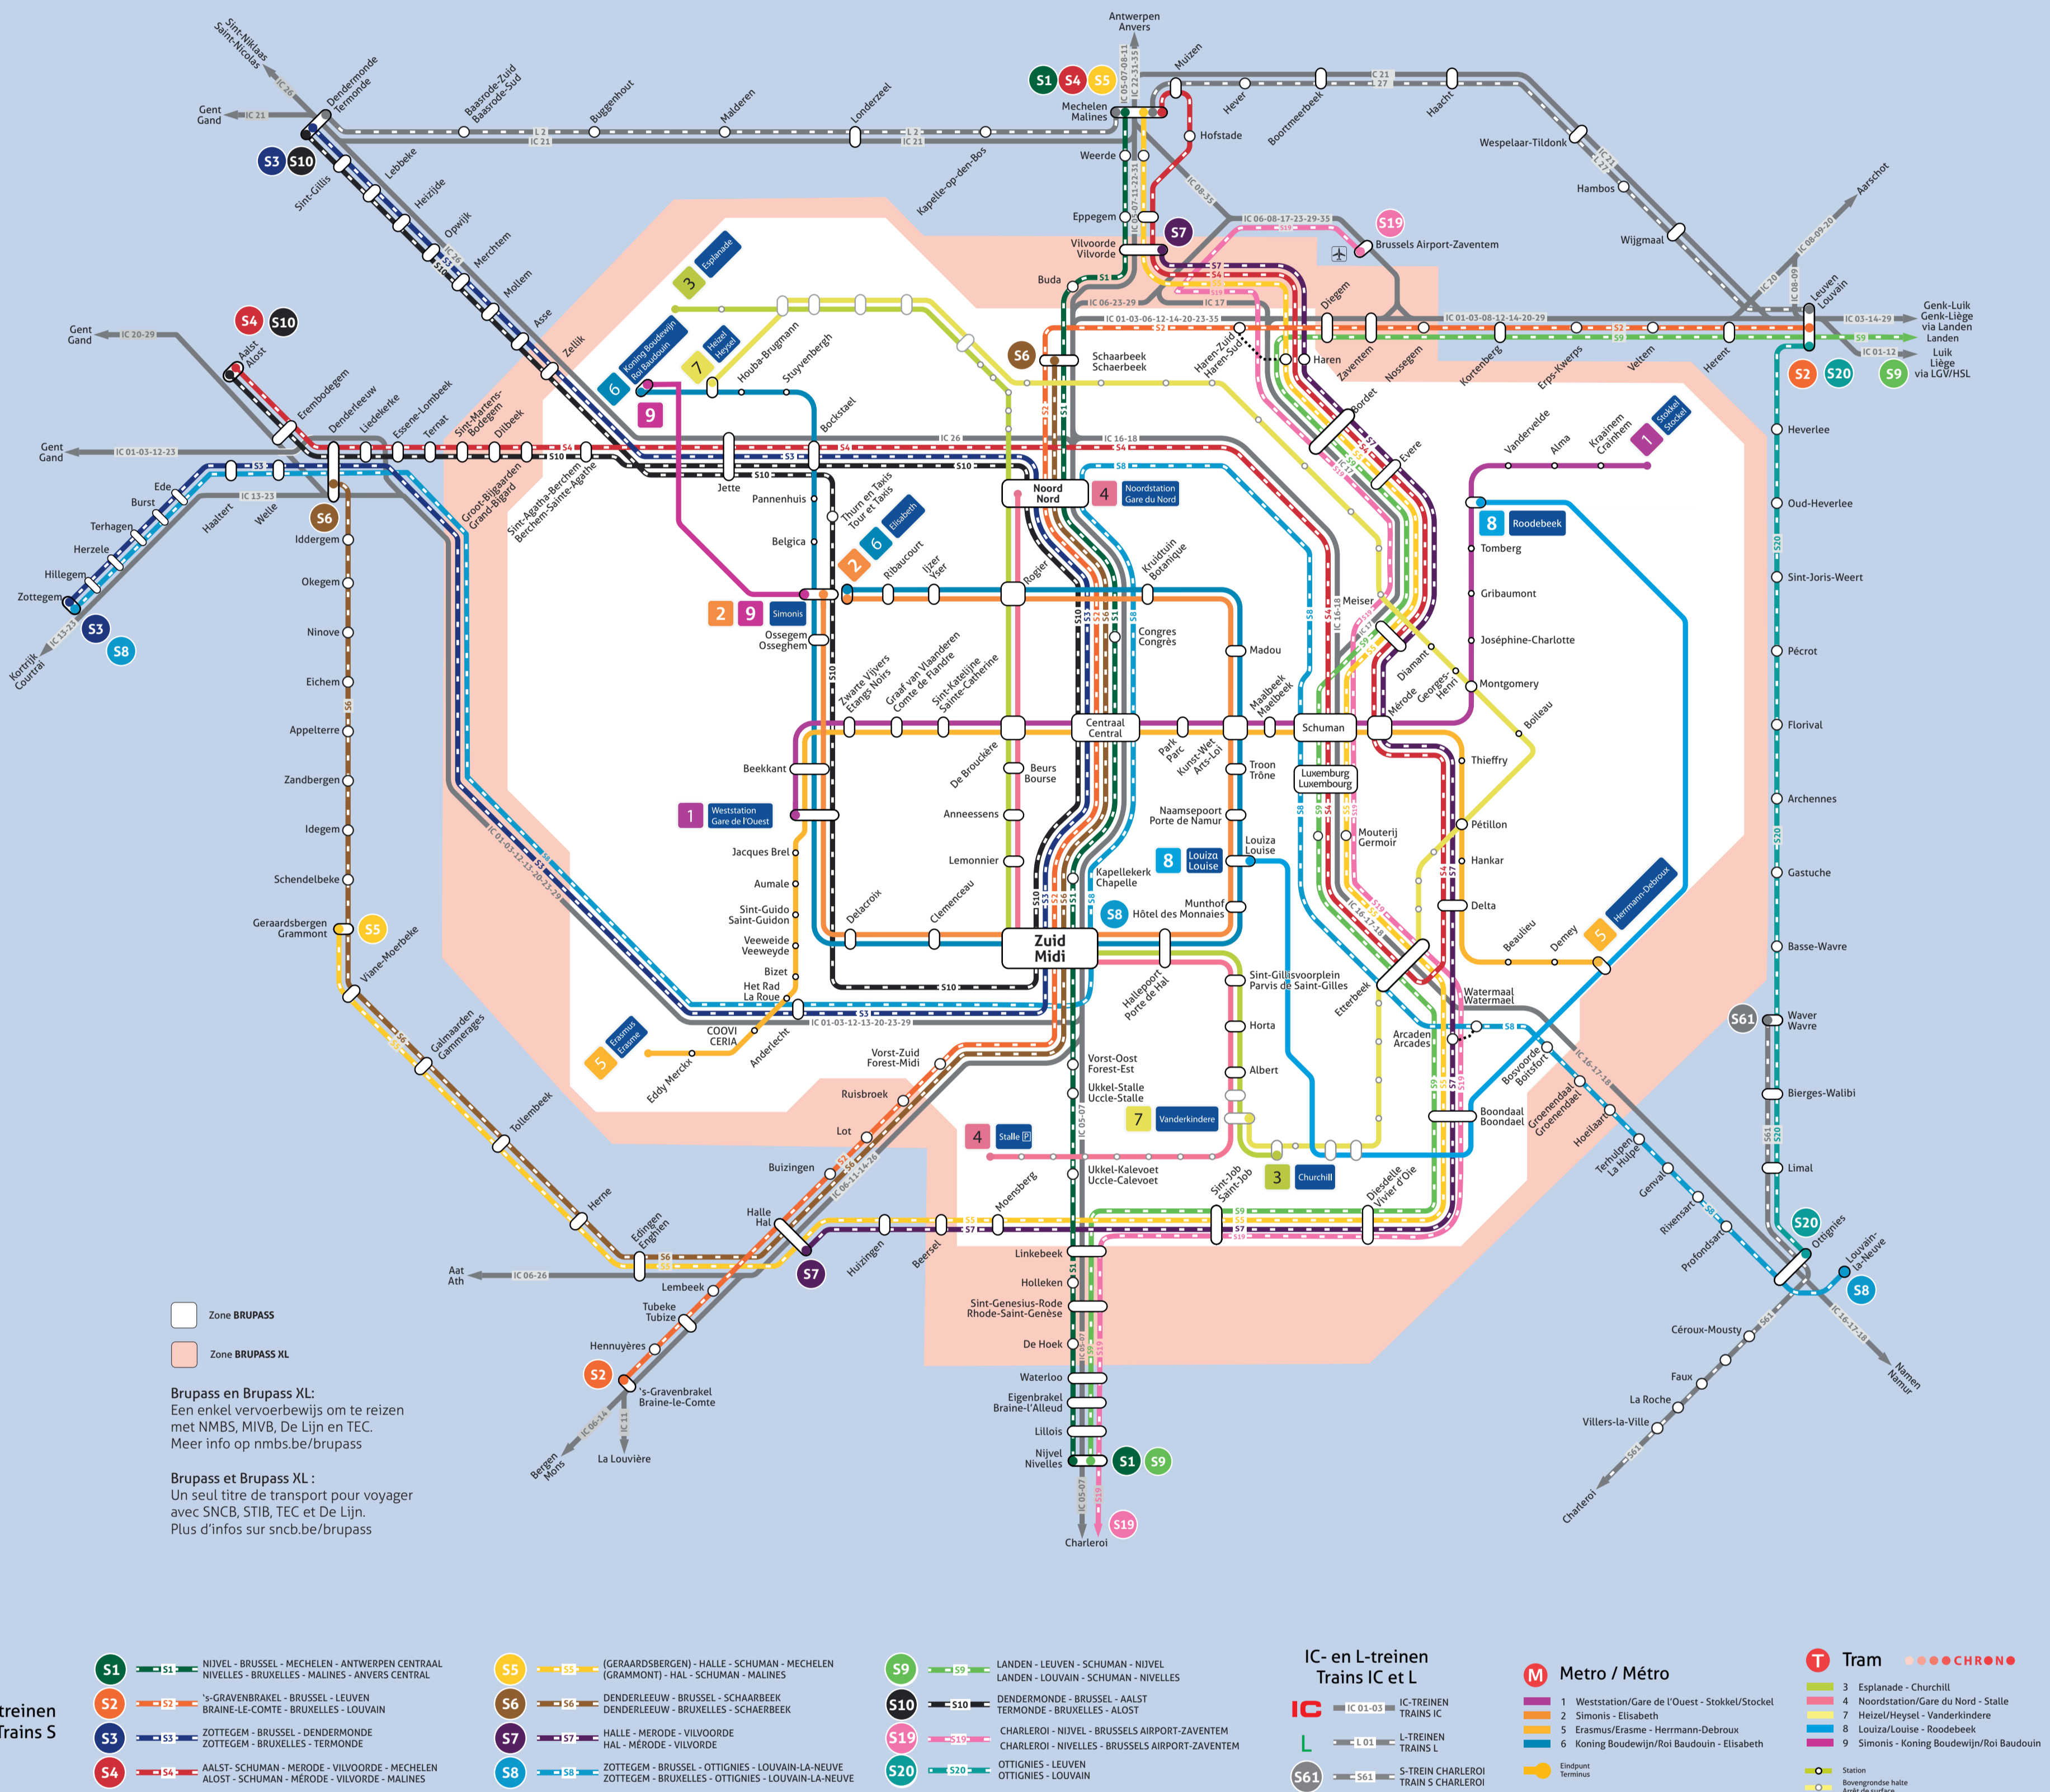

De S-trein.

Le train S.

Jouw sluiptweg in en rond Brussel.

Votre raccourci dans et autour de Bruxelles.

App

Facebook

Twitter

nmbs.be
snbc.be

Plan uw reis
Planifiez votre voyage

Bijstand aan personen met beperkte mobiliteit is voorzien in bepaalde stations. Reserveer 24u (nationaal) of 48u (internationaal) vóór de reis via nmbs.be
 Une assistance aux personnes à mobilité réduite est prévue dans certaines gares. Réservez 24h (national) ou 48h (international) avant le voyage via snbc.be

0800 30 230
 Gratis noodnummer Securail (7/24)
 De gesprekken met het Security Operations Center worden opgenomen.
 Numéro d'urgence gratuit Securail (24/7)
 Les communications avec le Security Operations Center sont enregistrées.