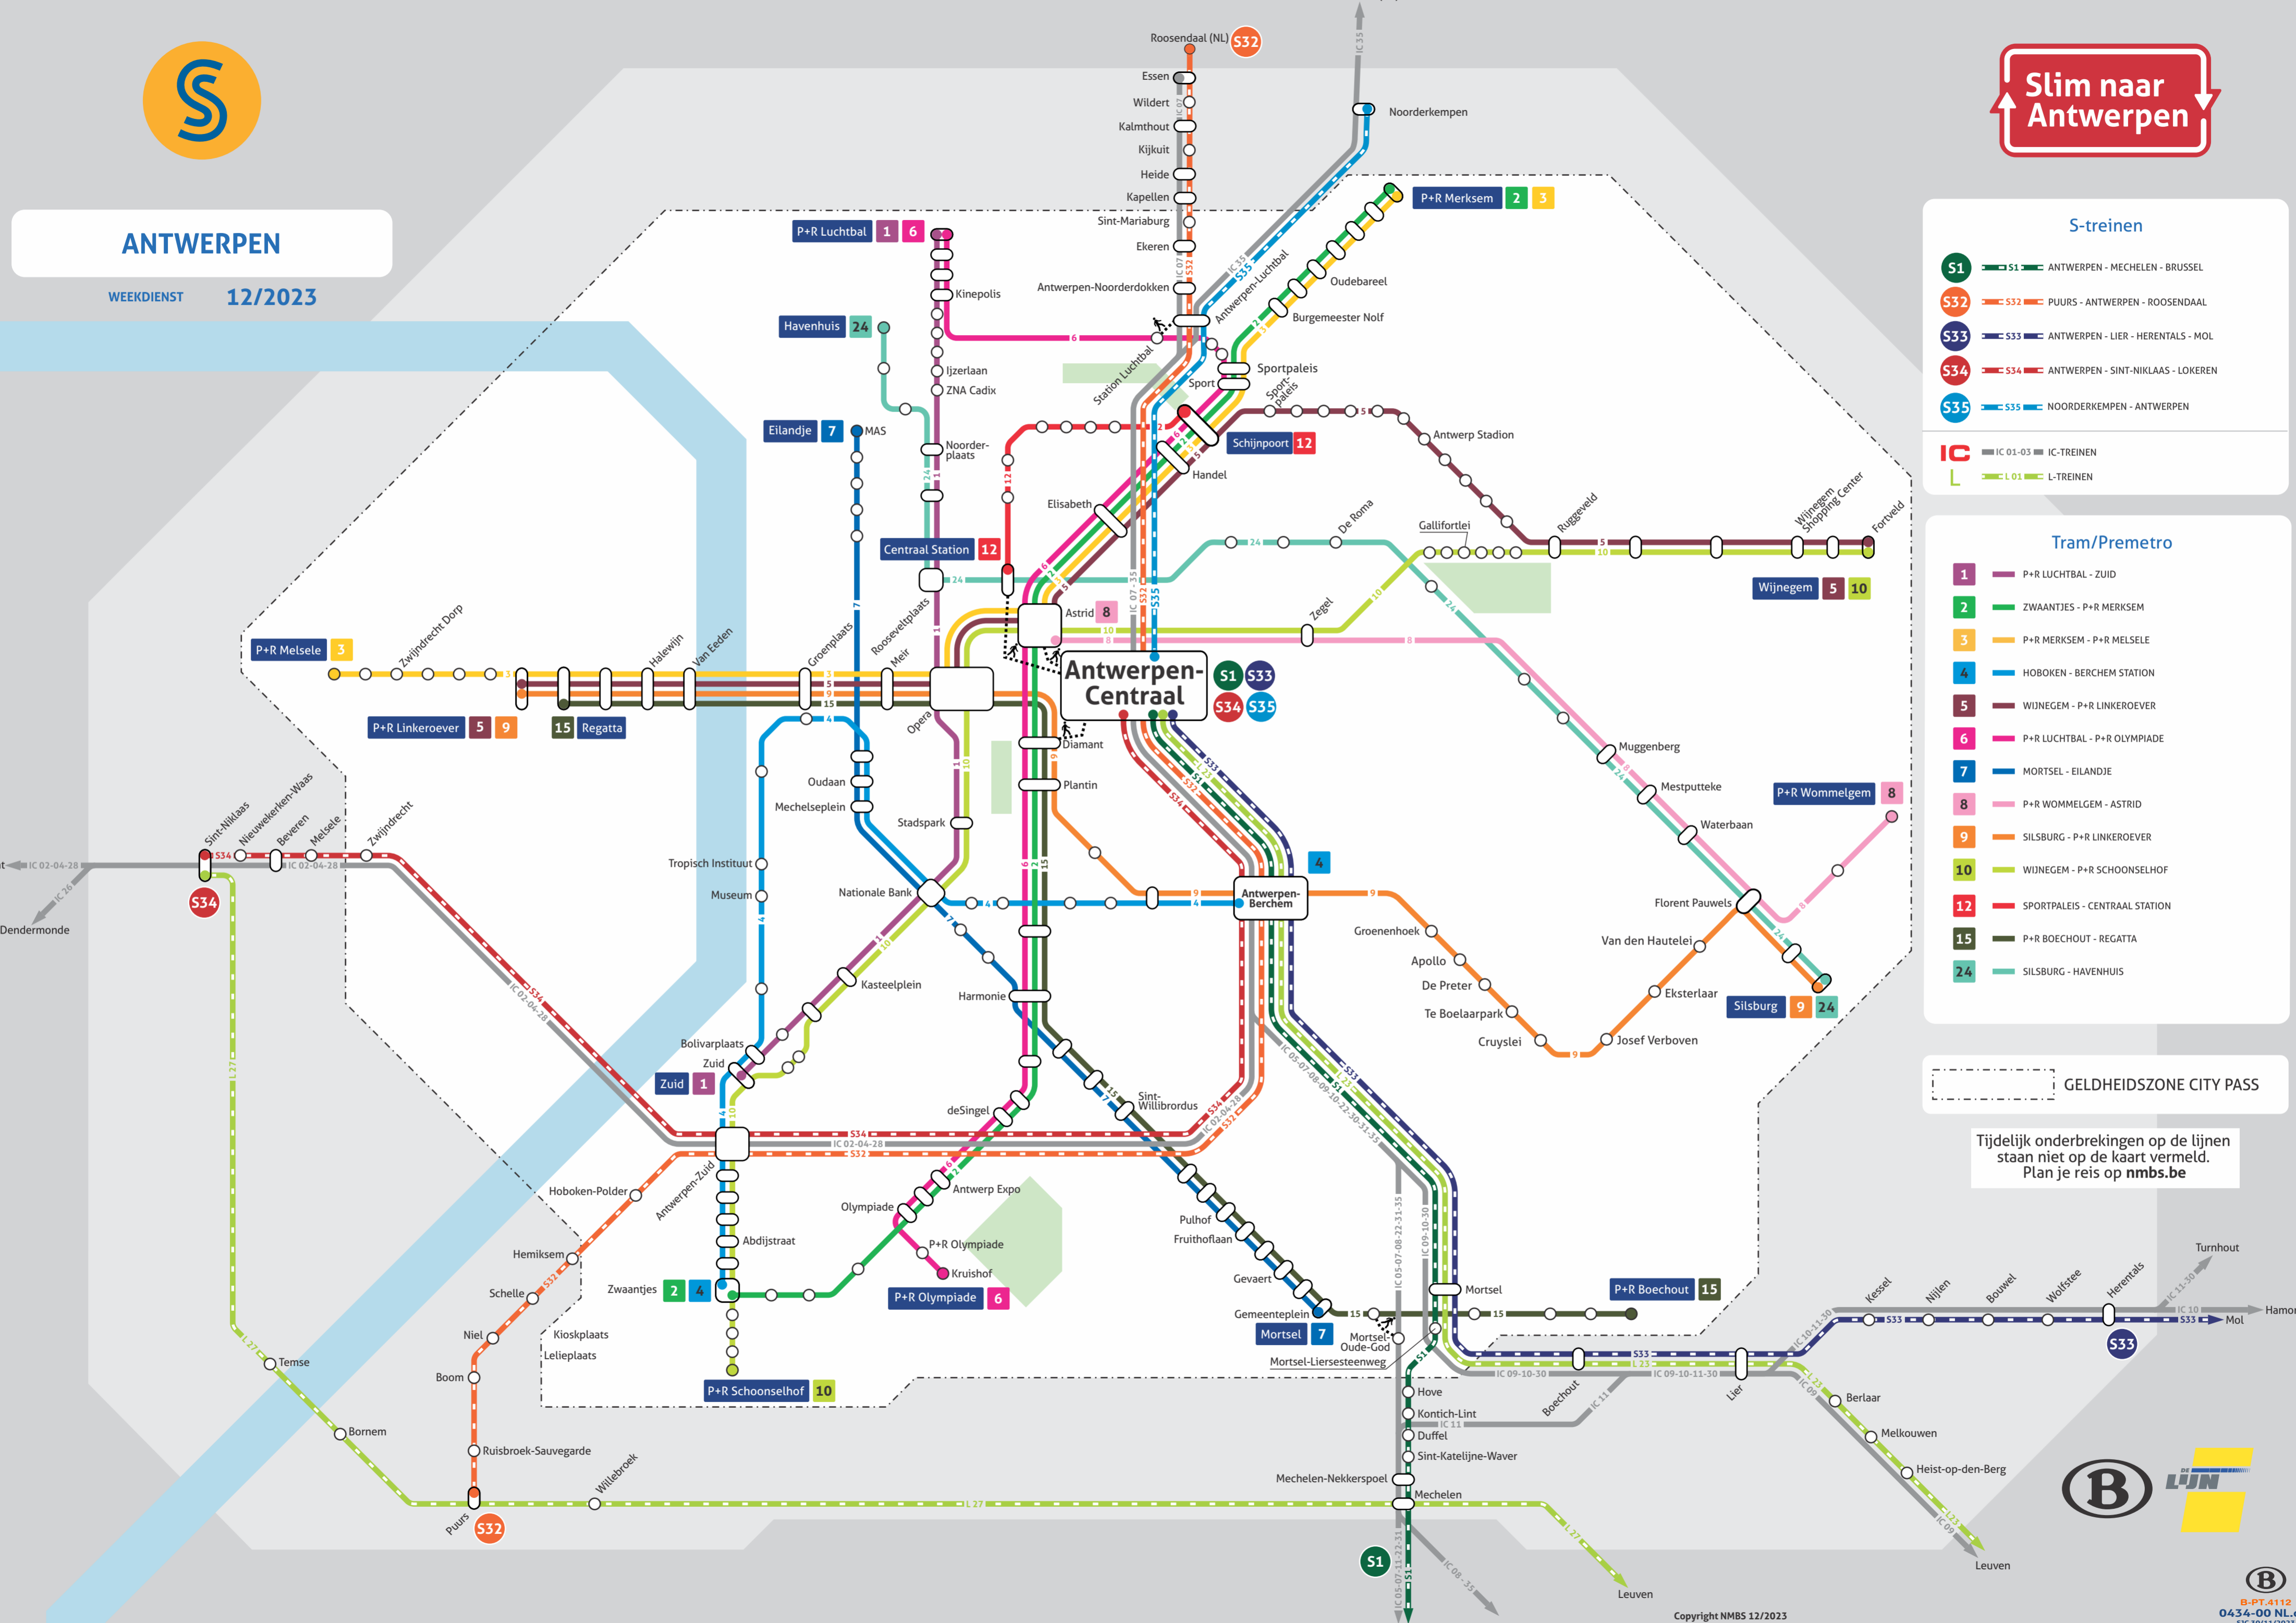

ANTWERPEN

WEEKDIENST 12/2023

Slim naar Antwerpen

S-treinen

- S1** - ANTWERPEN - MECHELEN - BRUSSEL
- S32** - PUURS - ANTWERPEN - ROOSENDAAL
- S33** - ANTWERPEN - LIER - HERENTALS - MOL
- S34** - ANTWERPEN - SINT-NIKLAAS - LOKEREN
- S35** - NOORDERKEMPEN - ANTWERPEN

IC 01-03 IC-TREINEN
L 01 L-TREINEN

Tram/Premetro

- 1** - P+R LUCHTBAL - ZUID
- 2** - ZWAANTJES - P+R MERKSEM
- 3** - P+R MERKSEM - P+R MELSELE
- 4** - HOBOKEN - BERCHEM STATION
- 5** - WIJNEGEM - P+R LINKEROEVER
- 6** - P+R LUCHTBAL - P+R OLYMPIADE
- 7** - MORTSEL - EILANDJE
- 8** - P+R Wommelgem - ASTRID
- 9** - SILSBURG - P+R LINKEROEVER
- 10** - WIJNEGEM - P+R SCHOONSELHOF
- 12** - SPORTPALEIS - CENTRAAL STATION
- 15** - P+R BOECHOUT - REGATTA
- 24** - SILSBURG - HAVENHUIS

GELDEIDSZONE CITY PASS

Tijdelijk onderbrekingen op de lijnen staan niet op de kaart vermeld. Plan je reis op nmb.be