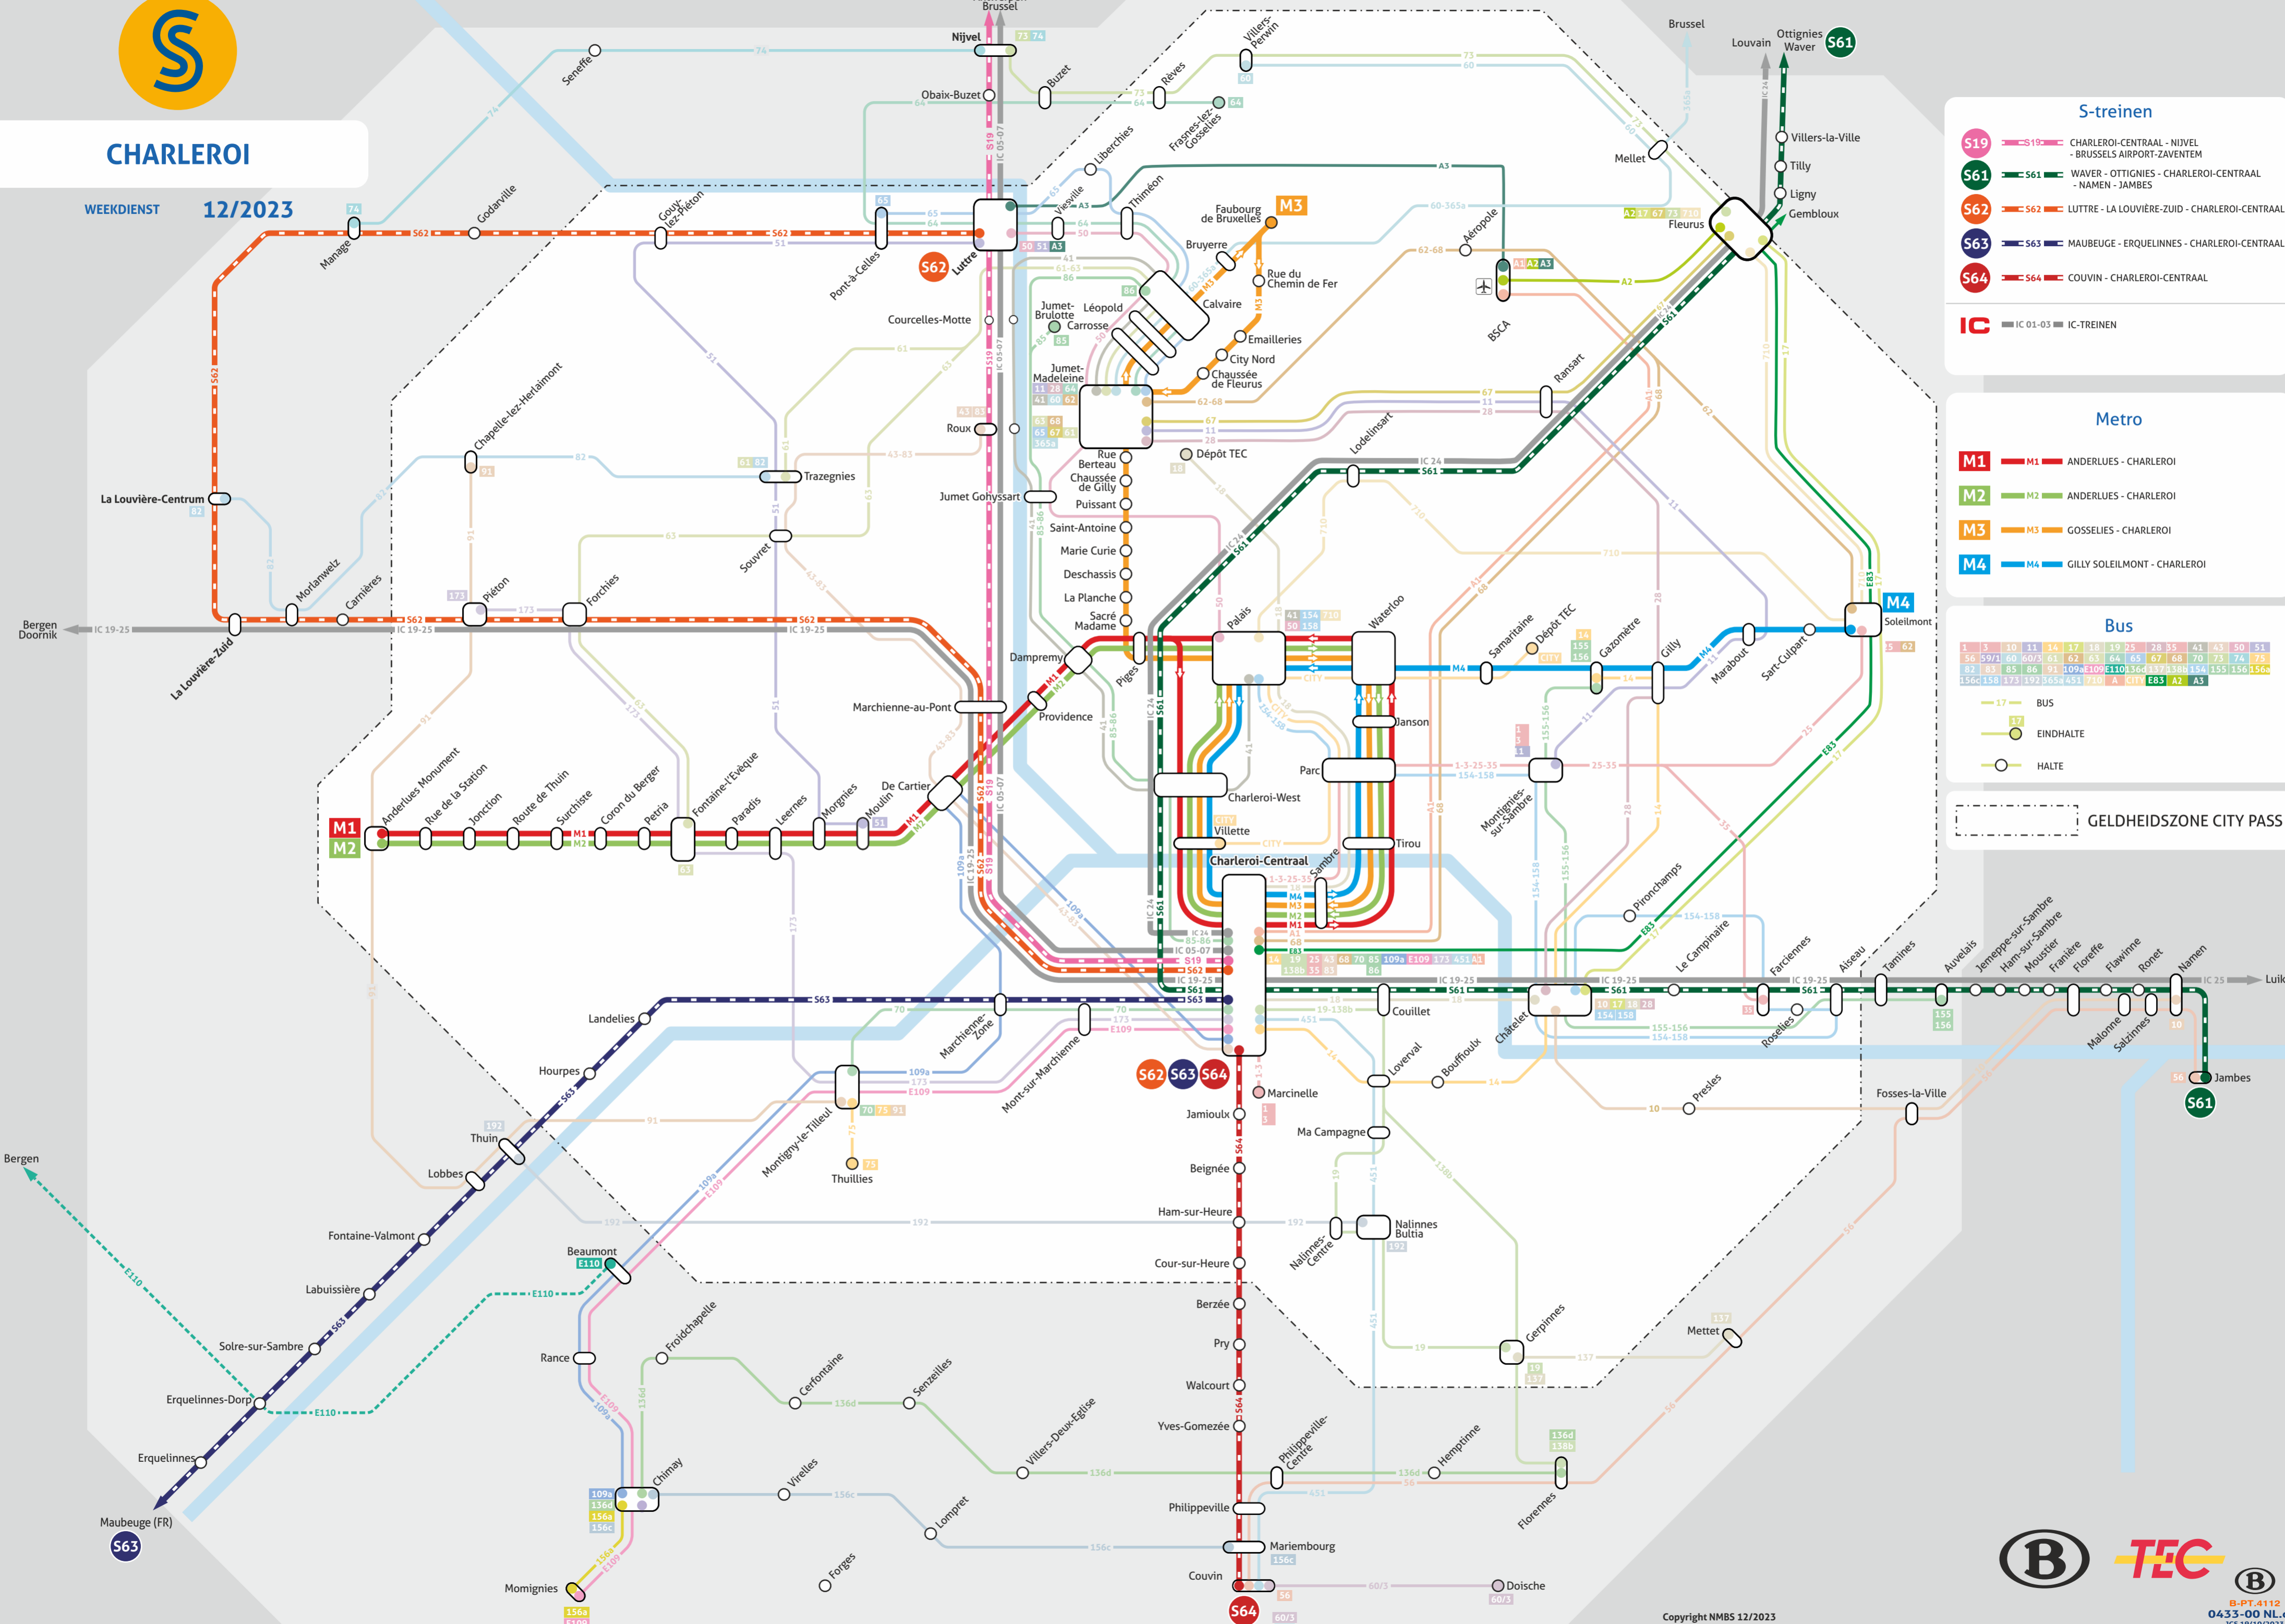

CHARLEROI

WEEKDIENST 12/2023

S-treinen

- S19** - CHARLEROI-CENTRAAL - NIJVEL - BRUSSELS AIRPORT-ZAVENTEM
- S61** - WEVER - OTTIGNIES - CHARLEROI-CENTRAAL - NAMEN - JAMBES
- S62** - LUTTRE - LA LOUVIÈRE-SUD - CHARLEROI-CENTRAAL
- S63** - MAUBEUGE - ERQUELINNES - CHARLEROI-CENTRAAL
- S64** - COUVIN - CHARLEROI-CENTRAAL

IC - IC 01-03 - IC-TREINEN

Metro

- M1** - ANDERLUES - CHARLEROI
- M2** - ANDERLUES - CHARLEROI
- M3** - GOSSÉLIES - CHARLEROI
- M4** - GILLY SOLEILMONT - CHARLEROI

Bus

1	3	10	11	14	17	18	19	25	28	85	41	43	50	51
56	59/1	60	60/3	61	62	63	64	65	67	68	70	73	74	75
82	83	85	86	91	109a	109	E110	136d	137	138b	154	155	156	156a
156c	158	173	192	365a	451	710	A	CITY	E83	A2	A3			

- 17** - BUS
- 17** - EINDHALTE
- - HALTE

GELDHEIDSZONE CITY PASS