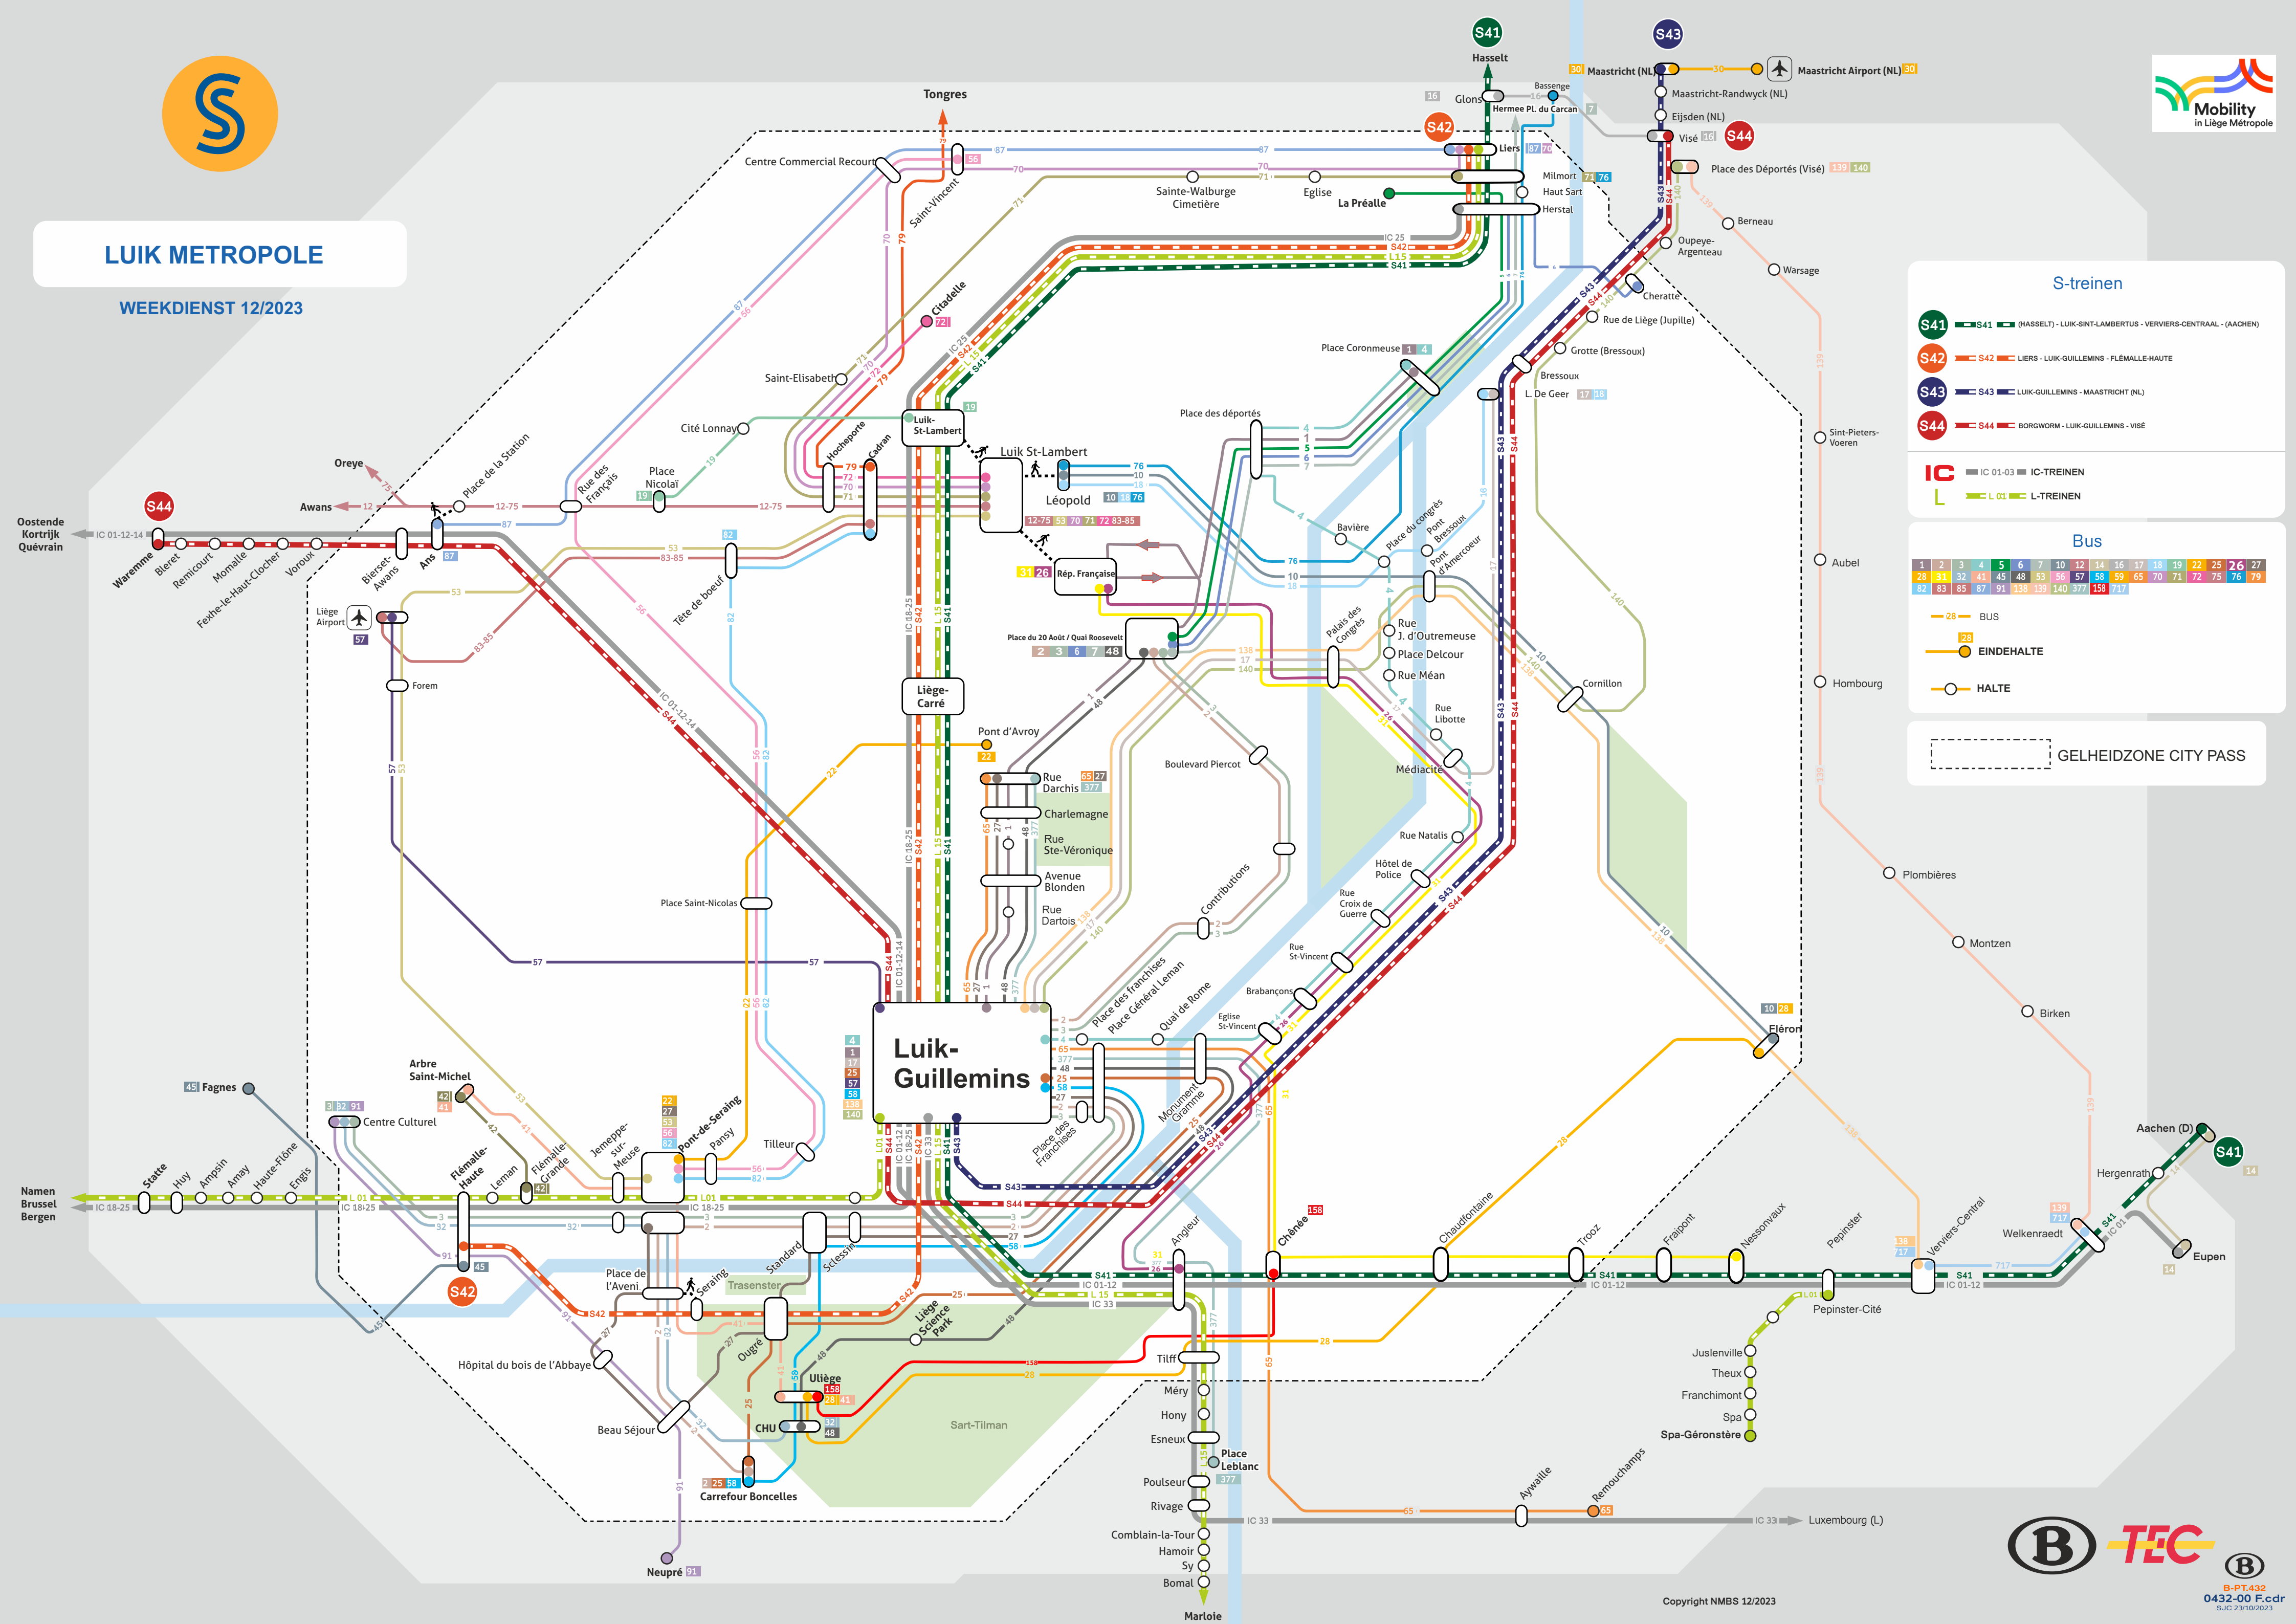

LUIK METROPOLE

WEEKDIENST 12/2023

S-treinen

- S41** (HASSELT) - LUIK-SINT-LAMBERTUS - VERVIERS-CENTRAAL - (AACHEN)
 - S42** LIERS - LUIK-GUILLEMINS - FLEMALLE-HAUTE
 - S43** LUIK-GUILLEMINS - MAASTRICHT (NL)
 - S44** BORGWORM - LUIK-GUILLEMINS - VISÉ
- IC** IC 01-03 IC-TREINEN
L L 01 L-TREINEN

Bus

| | | | | | | | | | | | | | | | | | |
|----|----|----|----|----|-----|-----|-----|-----|-----|-----|----|----|----|----|----|----|----|
| 1 | 2 | 3 | 4 | 5 | 6 | 7 | 10 | 12 | 14 | 16 | 17 | 18 | 19 | 22 | 25 | 26 | 27 |
| 28 | 31 | 32 | 41 | 45 | 48 | 53 | 56 | 57 | 58 | 59 | 65 | 70 | 71 | 72 | 75 | 76 | 79 |
| 82 | 83 | 85 | 87 | 91 | 138 | 139 | 140 | 377 | 158 | 717 | | | | | | | |

— BUS
 ● EINDEHALTE
 ○ HALTE

--- GELHEIDZONE CITY PASS