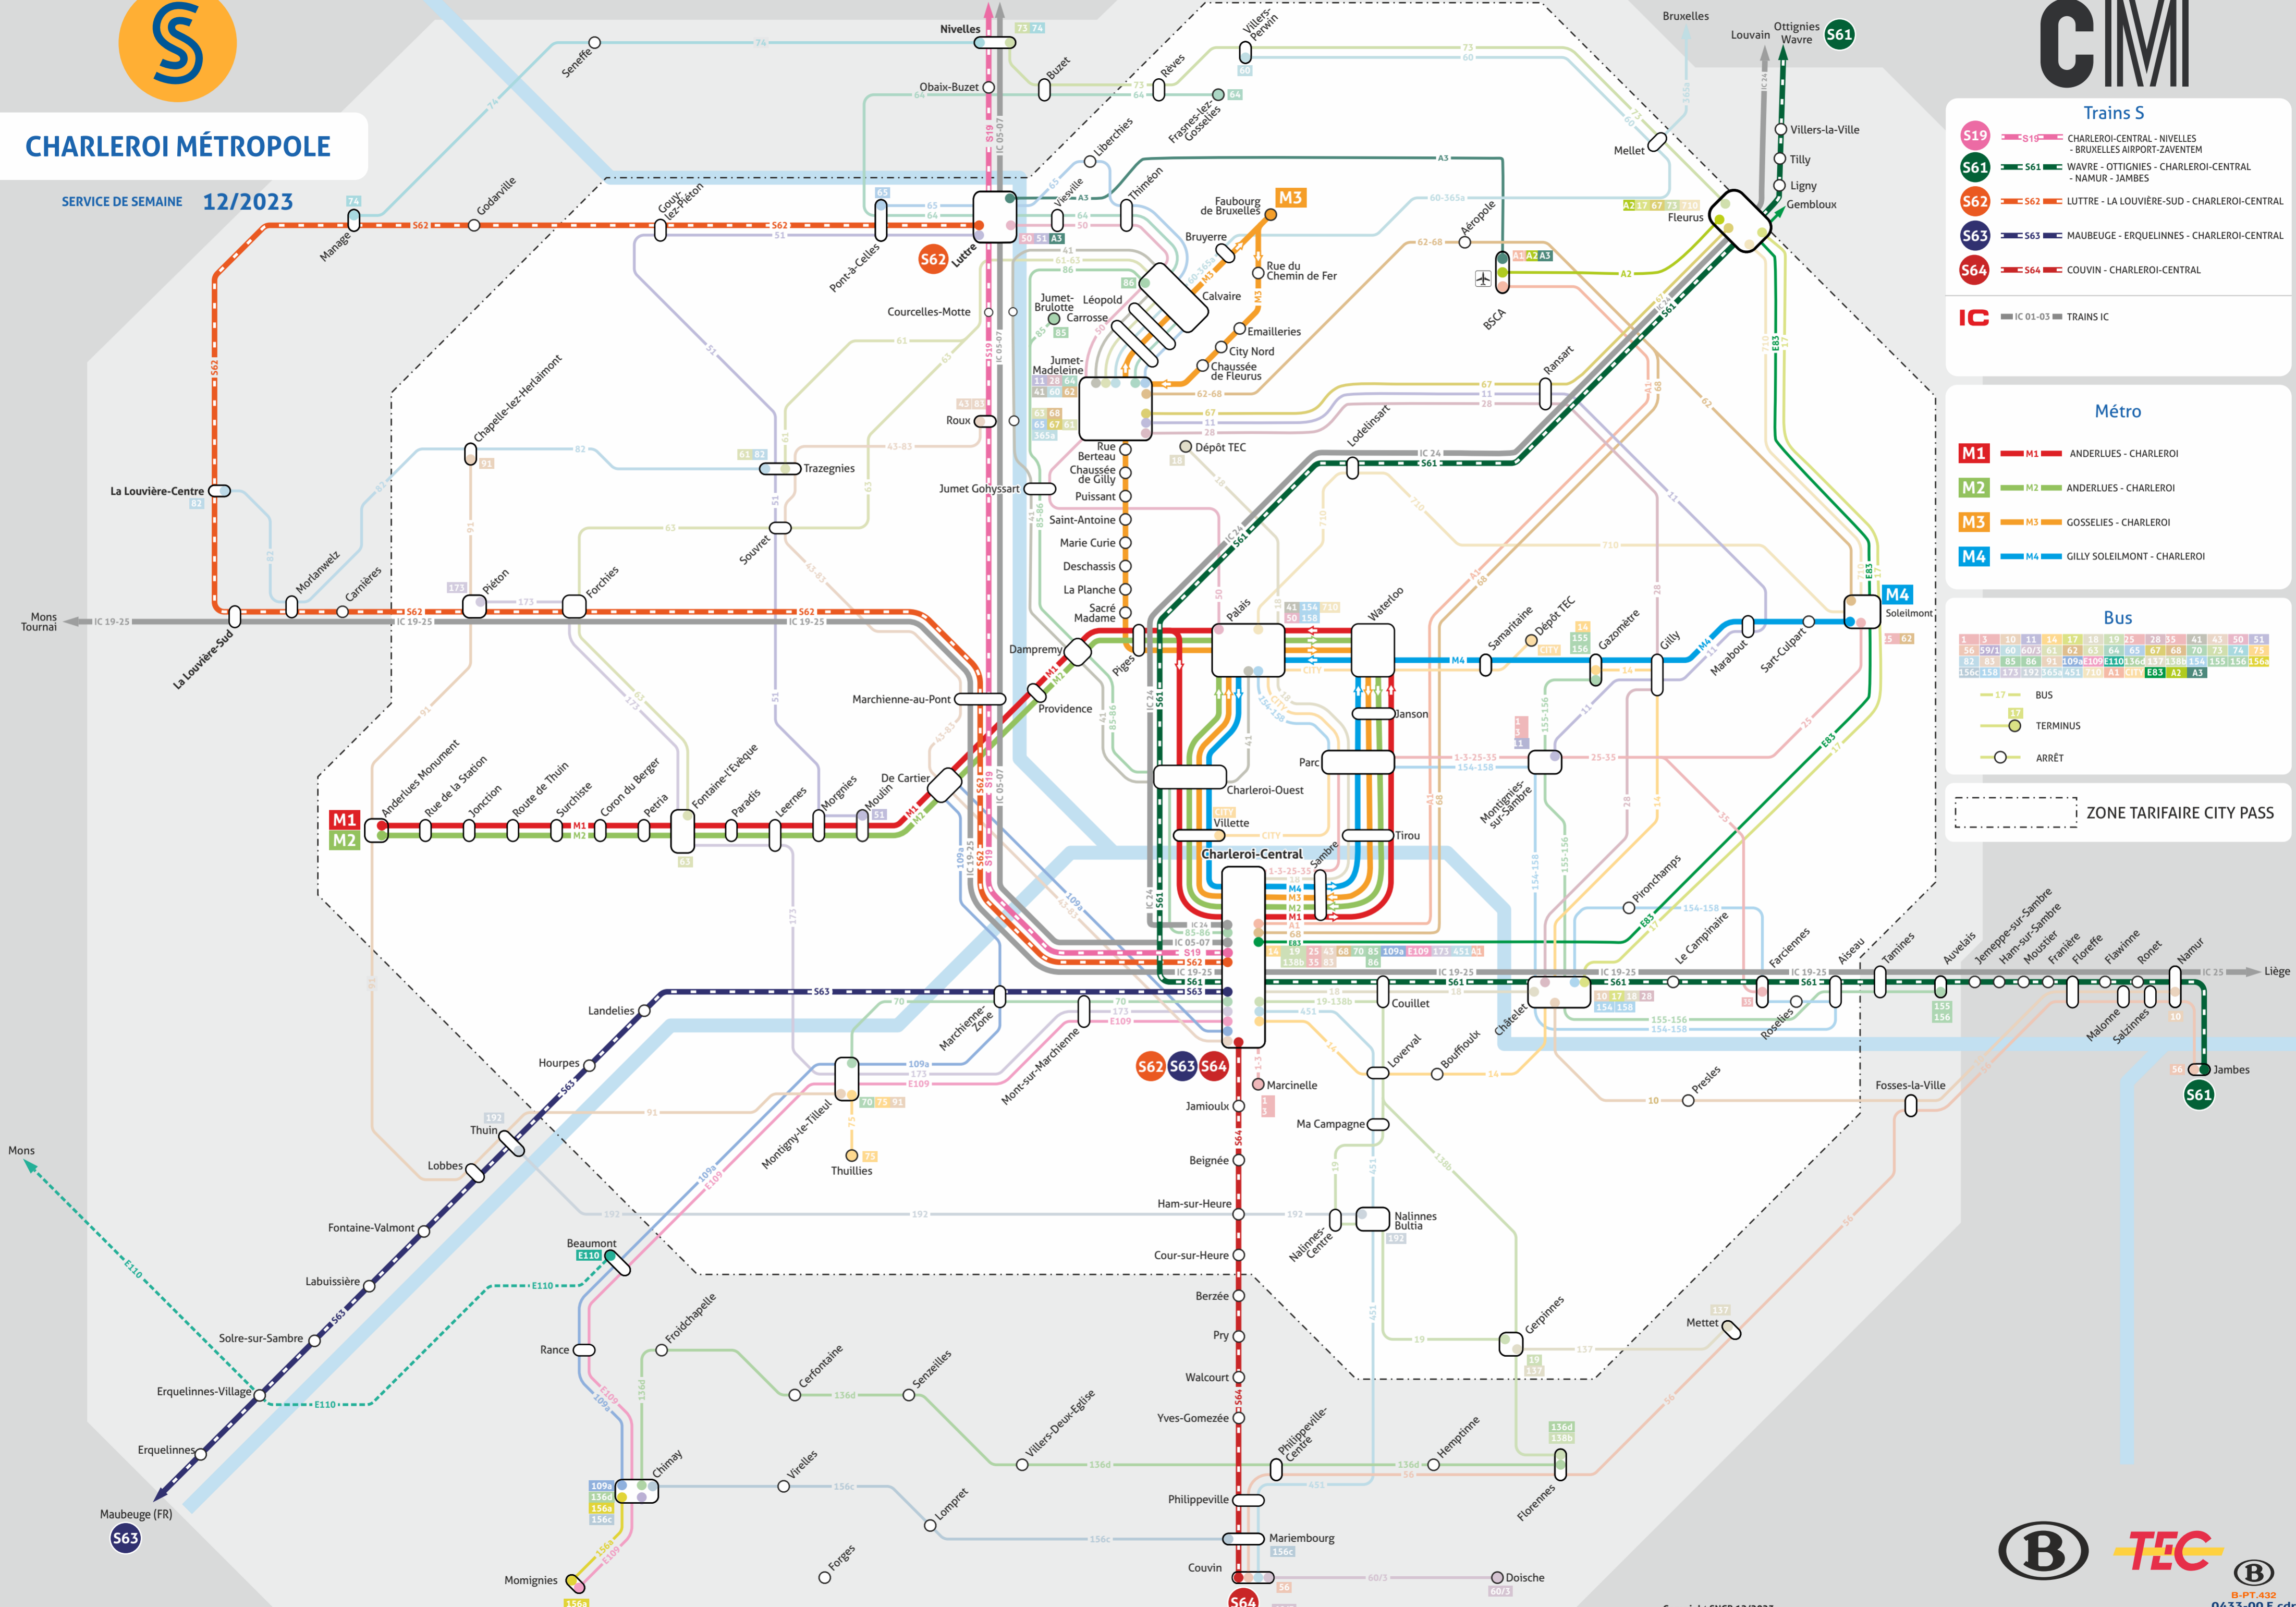

CHARLEROI MÉTROPOLE

SERVICE DE SEMAINE 12/2023

Trains S

- S19** - S19 CHARLEROI-CENTRAL - NIVELLES - BRUXELLES AIRPORT-ZAVENTEM
- S61** - S61 WAVRE - OTTIGNIES - CHARLEROI-CENTRAL - NAMUR - JAMBES
- S62** - S62 LUTTRE - LA LOUVIÈRE-SUD - CHARLEROI-CENTRAL
- S63** - S63 MAUBEUGE - ERQUELINES - CHARLEROI-CENTRAL
- S64** - S64 COUVIN - CHARLEROI-CENTRAL

IC - IC 01-03 TRAINS IC

Métro

- M1** - M1 ANDERLUES - CHARLEROI
- M2** - M2 ANDERLUES - CHARLEROI
- M3** - M3 GOSSÉLIES - CHARLEROI
- M4** - M4 GILLY SOLEILMONT - CHARLEROI

Bus

1	3	10	11	14	17	18	19	25	28	85	41	43	50	51
56	59/1	60	60/3	61	62	63	64	65	67	68	70	73	74	75
82	83	85	86	91	109a	109	E110	136d	137	138b	154	155	156	156a
156c	158	173	192	365a	451	710	A1	CITY	E83	A2	A3			

- 17** - BUS
- 17** - TERMINUS
- - ARRÊT

ZONE TARIFAIRE CITY PASS