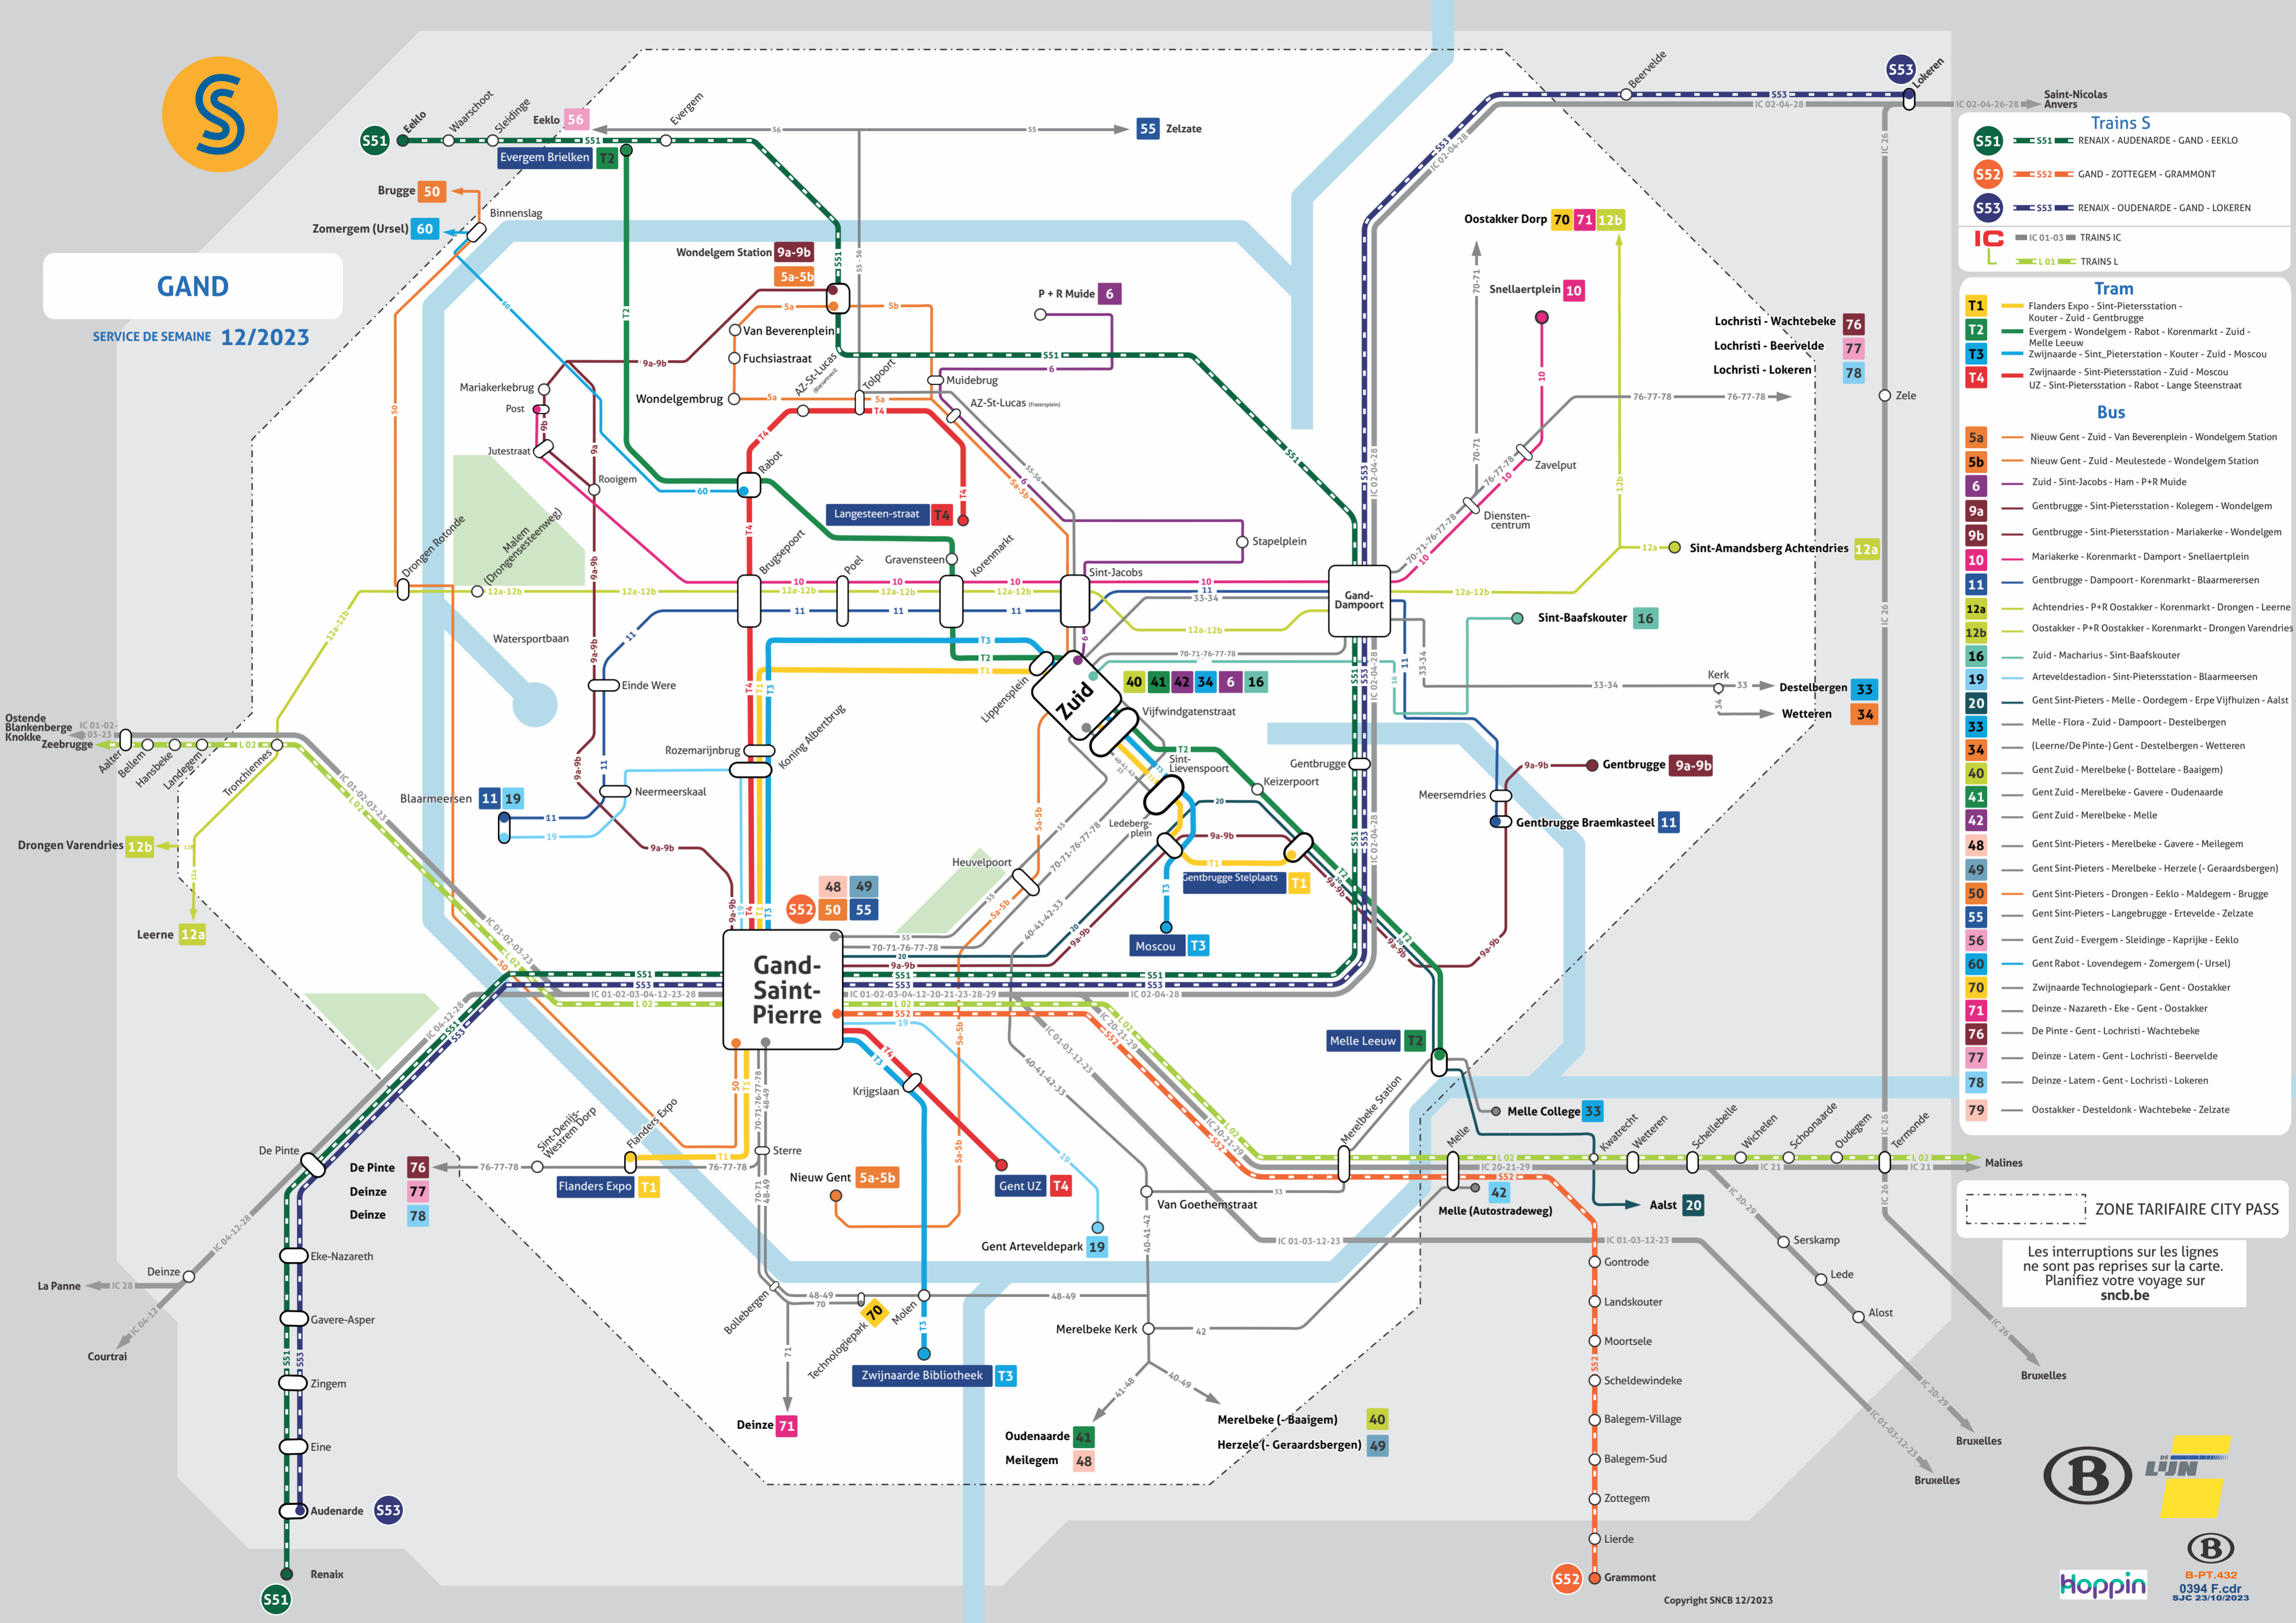

GAND

SERVICE DE SEMAINE 12/2023

Trains S

- S51 RENAIX - AUDENARDE - GAND - EEKLO
- S52 GAND - ZOTTEGEM - GRAMMONT
- S53 RENAIX - OUDENARDE - GAND - LOKEREN

IC

- IC 01-03 TRAINS IC
- L 01 TRAINS L

Tram

- T1 Flanders Expo - Sint-Pietersstation - Kouter - Zuid - Gentbrugge
- T2 Evergem - Wondelgem - Rabot - Korenmarkt - Zuid - Melle Leeuw
- T3 Zwijnaarde - Sint-Pietersstation - Kouter - Zuid - Moscou
- T4 Zwijnaarde - Sint-Pietersstation - Zuid - Moscou
- UZ - Sint-Pietersstation - Rabot - Lange Steenstraat