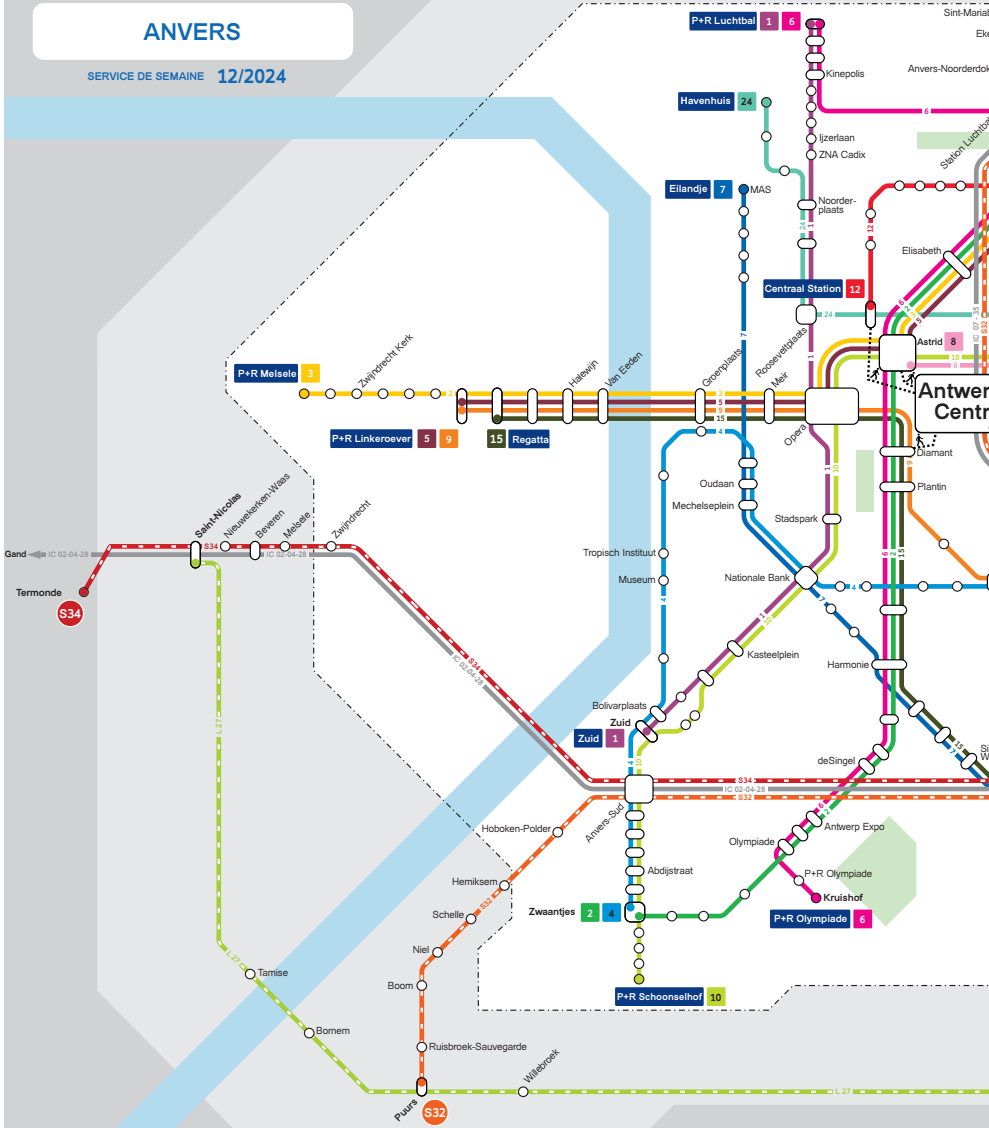

Trains-S

- **Votre raccourci
dans et autour de
ANVERS**

HORAIRE

Mode d'emploi de l'indicateur

Cet indicateur présente les tableaux horaires des trains S pour la ville de Bruxelles. « S » comme Suburbain.

Le train S est, en effet, un service de trains suburbains et de proximité couvrant une zone de 30 km autour des grandes villes.

Pour faciliter votre lecture, vous trouverez au début de chaque chapitre une carte des différents réseaux et la liste des différentes relations, ainsi que leur numéro.

Si vous désirez davantage d'infos sur le train S ou vérifier les horaires en temps réel, nous vous invitons à surfer sur snbc.be.

Pour de plus amples informations vous pouvez consulter la liste des signes conventionnels sur le rabat de la couverture.

 **32** Puurs - Anvers - Essen / Roosendaal

 **33** Anvers - Herentals - Mol

 **34** Anvers - Saint-Nicolas - Lokeren - Termonde

 **35** Anvers - Noorderkempen

ANVERS

SERVICE DE SEMAINE 12/2024

Plus malin
vers Anvers

Trains S

- S1** ANVERS - MALINES - BRUXELLES - NIVELLES
- S32** PUURS - ANVERS - ROOSENDAAL
- S33** ANVERS - LIERRE - HERENTALS - MOL
- S34** ANVERS-BERCHEM - SAINT-NICOLAS - LOKEREN - DENDERMONDE
- S35** NOORDERKEMPEN - ANVERS