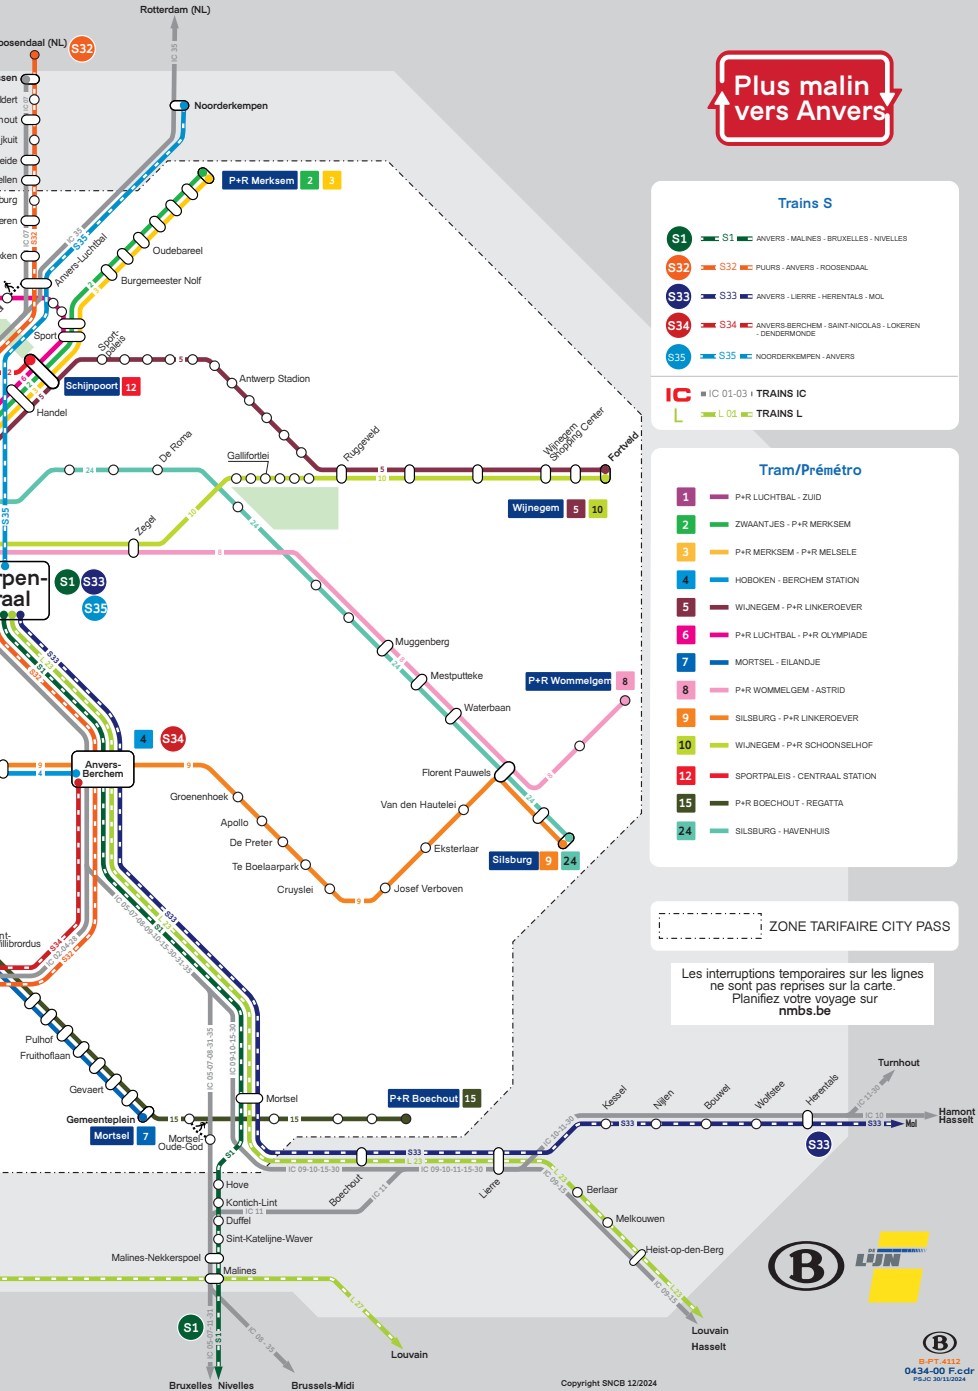

Pour faciliter votre lecture, vous trouverez au début de chaque chapitre une carte des différents réseaux et la liste des différentes relations, ainsi que leur numéro.

Si vous désirez davantage d'infos sur le train S ou vérifier les horaires en temps réel, nous vous invitons à surfer sur snbc.be.

Pour de plus amples informations vous pouvez consulter la liste des signes conventionnels sur le rabat de la couverture.

 **32** Puurs - Anvers - Essen / Roosendaal

 **33** Anvers - Herentals - Mol

 **34** Anvers - Saint-Nicolas - Lokeren - Termonde

 **35** Anvers - Noorderkempen

ANVERS

SERVICE DE SEMAINE 12/2024

Plus malin
vers Anvers

Trains S

- S1** ANVERS - MALINES - BRUXELLES - NIVELLES
- S32** PUURS - ANVERS - ROOSENDAAL
- S33** ANVERS - LIERRE - HERENTALS - MOL
- S34** ANVERS-BERCHEM - SAINT-NICOLAS - LOKEREN - DENDERMONDE
- S35** NOORDERKEMPEN - ANVERS

IC IC 01-03 | TRAINS IC

L L 01 | TRAINS L

Tram/Prémétro

- 1** P+R LUCHTBAL - ZUID
- 2** ZWAANTJES - P+R MERKSEM
- 3** P+R MERKSEM - P+R MELSELE
- 4** HOBOKEN - BERCHEM STATION
- 5** WIJNEGEM - P+R LINKEROEVER
- 6** P+R LUCHTBAL - P+R OLYMPIADE
- 7** MORTSEL - EILANDJE
- 8** P+R WOMMELGEM - ASTRID
- 9** SILSBURG - P+R LINKEROEVER
- 10** WIJNEGEM - P+R SCHOONSELHOF
- 12** SPORTPALEIS - CENTRAAL STATION
- 15** P+R BOECHOUT - REGATTA
- 24** SILSBURG - HAVENHUIS