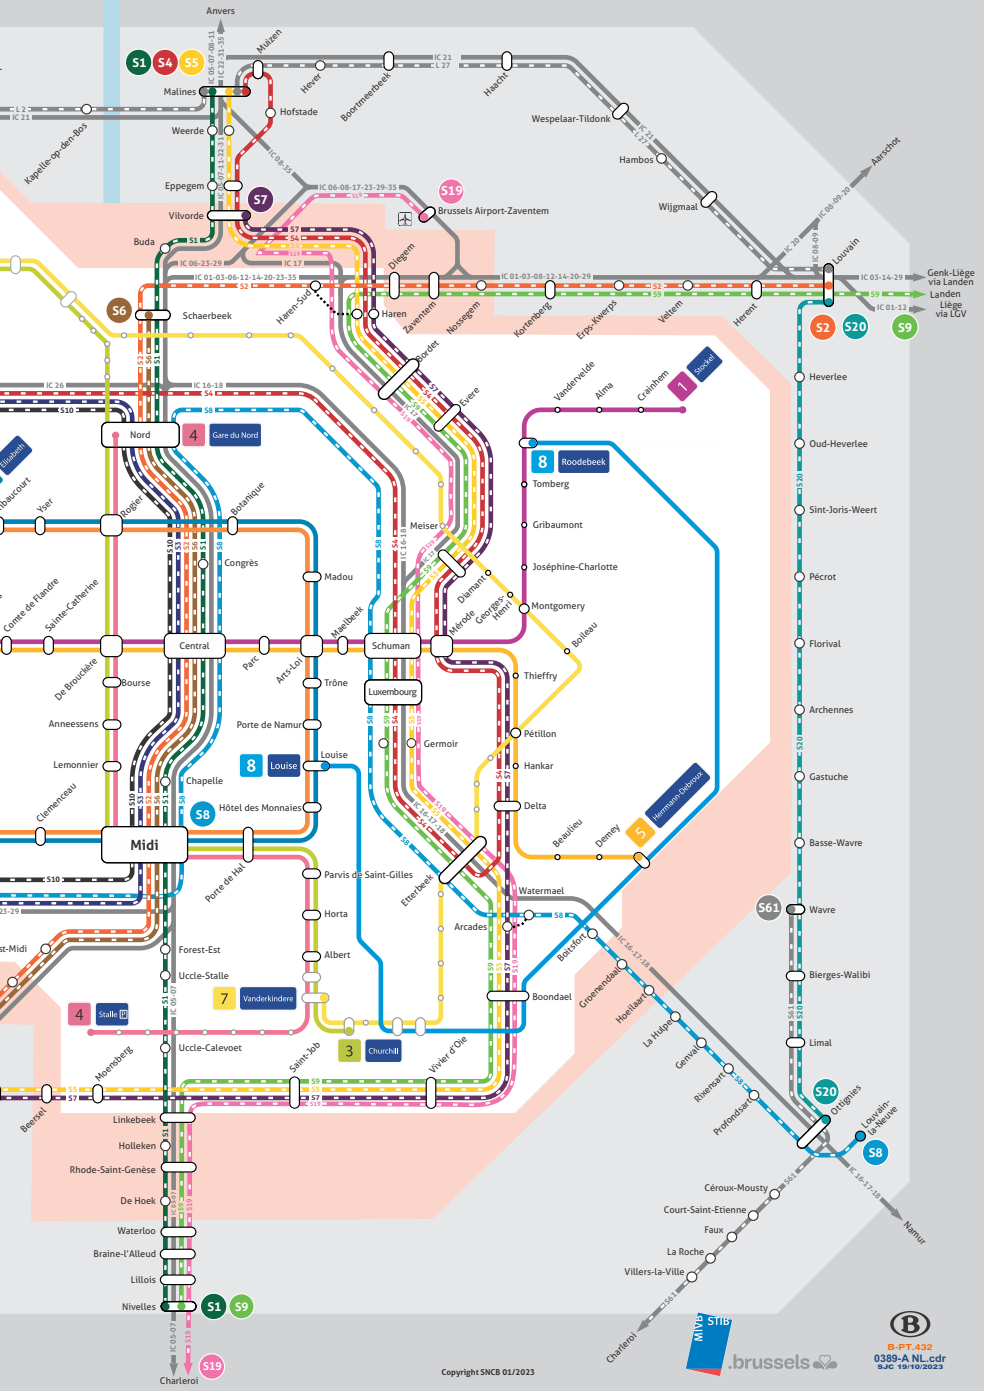

Les interruptions sur les lignes à cause des travaux ne sont pas reprises sur la carte. Planifier votre voyage sur sncc.be

Méto

- 1 Gare de l'Ouest - Stockel
 - 2 Simonis - Elisabeth
 - 5 Érasme - Herrmann-Debroux
 - 6 Roi Baudouin - Elisabeth
- Tramibus

Tram

- 3 Esplanade - Churchill
 - 4 Gare du Nord - Sautte
 - 7 Heyssel - Vanderkindere
 - 8 Louise - Roodebeek
 - 9 Simonis - Roi Baudouin
- Station
Arrêt de surface

Méto

- 1 Gare de l'Ouest - Stockel
 - 2 Simonis - Elisabeth
 - 5 Érasme - Herrmann-Debroux
 - 6 Roi Baudouin - Elisabeth
- Tramibus

Tram

- 3 Esplanade - Churchill
 - 4 Gare du Nord - Sautte
 - 7 Heyssel - Vanderkindere
 - 8 Louise - Roodebeek
 - 9 Simonis - Roi Baudouin
- Station
Arrêt de surface

Légende

	Circule pendant ces périodes : 10.12.23 → 22.12.23 08.01.24 → 29.03.24 15.04.24 → 28.06.24 02.09.24 → 14.12.24
	Circule pendant ces périodes : 23.12.23 → 07.01.24 30.03.24 → 14.04.24 29.06.24 → 01.09.24
	Circule pendant la période touristique (estivale) 29.06.24 → 01.09.24
	Circule en semaine sauf les jours fériés
	Circule les samedis, dimanches et jours fériés
	Lundi ... Dimanche
	Dimanches et jours fériés
	Heure d'arrivée du train
	Supplément Brussels Airport
IC	Train InterCity
	Train Suburbain
L	Train Local
P	Train d'heure de pointe
	Bus
	Côte-Express (EXP)
T	Train touristique (T)
	Train Eurostar
ICE	Train ICE (Deutsche Bahn)
<p align="center"><u>Jours fériés assimilés à un dimanche :</u> 25.12.23 - 01.01.24 - 01.04.24 - 01.05.24 - 09.05.24 - 20.05.24 - 15.08.24 - 01.11.24 - 11.11.24</p> <p align="center"><u>Jours de pont où le service des trains peut être adapté :</u> Le 10.05.24 et le 16.08.24</p>	
<p align="center"><u>Pour les dernières mises à jour :</u> Planifiez votre voyage via sncb.be ou l'app SNCB</p>	