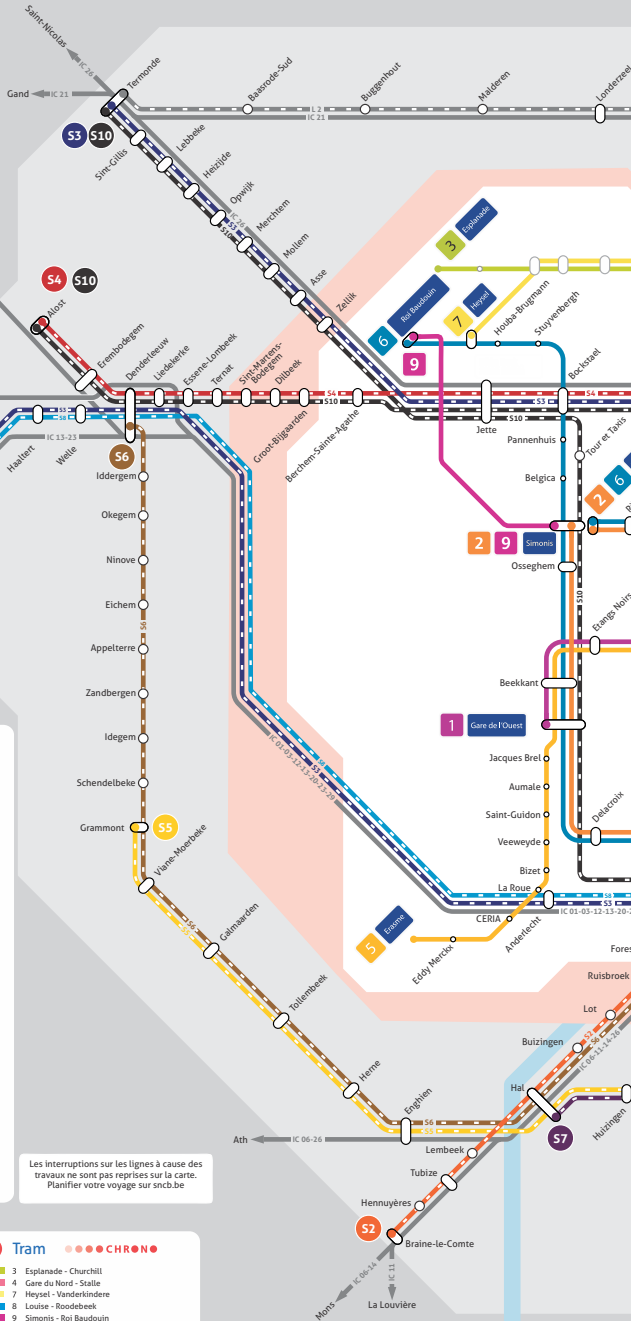

BRUXELLES

SERVICE DE SEMAINE 12/2023

- Zone BRUPASS
- Zone BRUPASS XL

Trains S

1. S1 → NIVELLES - BRUXELLES - MALINES - ANVERS CENTRAL
   - S2 → BRAINE-LE-COMTE - BRUXELLES - LOUVAIN
   - S3 → ZOTTEGEM - BRUXELLES - TERMONDE
   - S4 → ALOST - SCHUMAN - MÉRODE - VILVORDE - MALINES
   - S5 → (GRAMMONT) - HAL - SCHUMAN - MALINES
   - S6 → DENDERLEEUV - BRUXELLES - SCHAERBEEK
   - S7 → HAL - MÉRODE - VILVORDE
   - S8 → ZOTTEGEM - BRUXELLES - OTTIGNIES - LOUVAIN-LA-NEUVE
   - S9 → LANDEN - LOUVAIN - SCHUMAN - NIVELLES
   - S10 → TERMONDE - BRUXELLES - ALOST
   - S19 → OTTIGNIES - LOUVAIN
   - S20 → OTTIGNIES - LOUVAIN
2. IC 01-03 → TRAINS IC
   L 01 → TRAINS L
   S61 → TRAIN S CHARLEROI

Méto

Tram

Méto

1. 1 Gare de l'Ouest - Stockel
   - 2 Simonis - Elisabeth
   - 5 Érasme - Herrmann-Debroux
   - 6 Roi Baudouin - Elisabeth
2. Tramibus

Tram