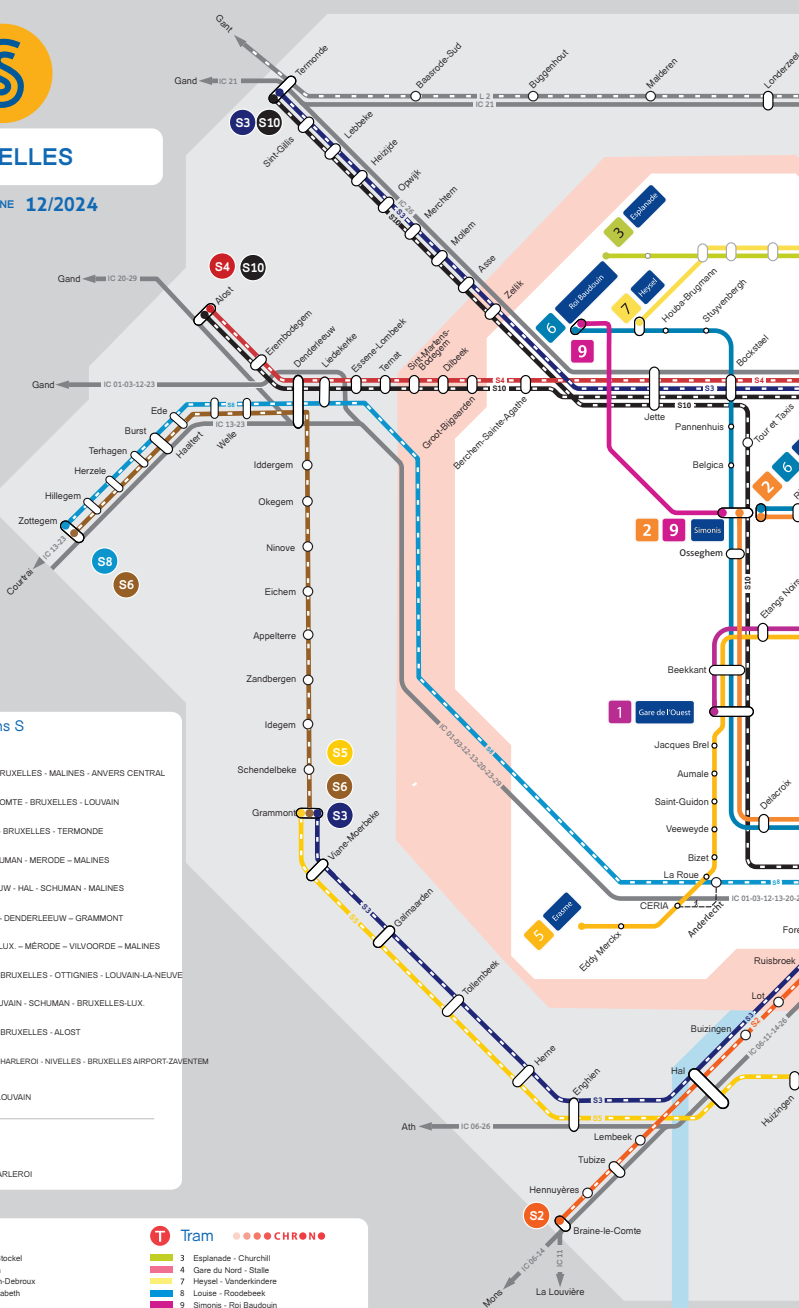

BRUXELLES

SERVICE DE SEMAINE 12/2024

- Zone BRUPASS
- Zone BRUPASS XL

Trains S

1. **S1** NIVELLES - BRUXELLES - MALINES - ANVERS CENTRAL
   - **S2** BRAINE-LE-COMTE - BRUXELLES - LOUVAIN
   - **S3** GRAMMONT - BRUXELLES - TERMONDE
   - **S4** ALOST - SCHUMAN - MERODE - MALINES
   - **S5** DENDERLEEUV - HAL - SCHUMAN - MALINES
   - **S6** ZOTTEGEM - DENDERLEEUV - GRAMMONT
   - **S7** BRUXELLES-LUX - MERODE - VILVOORDE - MALINES
   - **S8** ZOTTEGEM - BRUXELLES - OTTIGNIES - LOUVAIN LA-NEUVE
   - **S9** LANDEN - LOUVAIN - SCHUMAN - BRUXELLES-LUX
   - **S10** TERMONDE - BRUXELLES - ALOST
   - **S19** CHÂTELET - CHARLEROI - NIVELLES - BRUXELLES AIRPORT-ZAVENTEM
   - **S20** OTTIGNIES - LOUVAIN
2. IC IC 01-03 TRAINS IC
   L L 06 TRAINS L
   S6.1 TRAIN S CHARLEROI

Méto

Tram