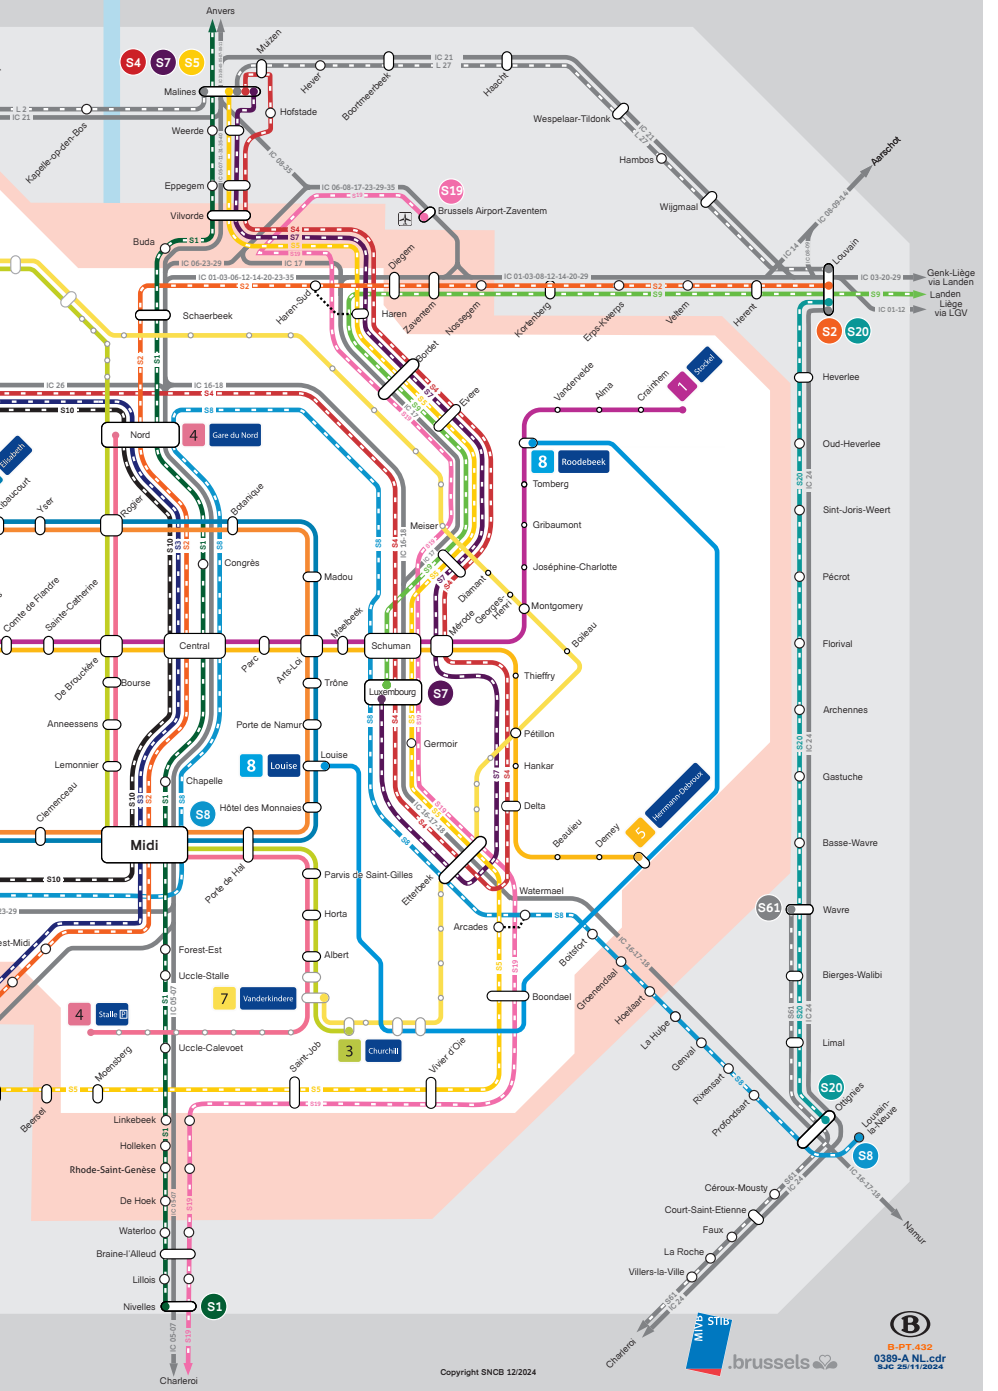

Pour de plus amples informations vous pouvez consulter la liste des signes conventionnels sur le rabat de la couverture.

- §<sub>1</sub> Anvers - Malines - Bruxelles - Nivelles
- §<sub>2</sub> Braine-le-Comte - Bruxelles - Louvain
- §<sub>3</sub> Grammont - Enghien - Bruxelles - Termonde
- §<sub>4</sub> Alost - Schuman - Mérode - Vilvorde - Malines
- §<sub>5</sub> Grammont - Enghien - Hal - Schuman - Malines
- §<sub>6</sub> Zottegem - Bruxelles - Grammont
- §<sub>7</sub> Bruxelles-Lux - Delta - Vilvorde - Malines
- §<sub>8</sub> Bruxelles - Ottignies - Louvain-La-Neuve
- §<sub>81</sub> Schaerbeek - Ottignies
- §<sub>9</sub> Landen - Louvain - Bruxelles-Luxembourg
- §<sub>10</sub> Termonde - Bruxelles - Alost
- §<sub>19</sub> Charleroi - Nivelles - Brux.-Schuman - Brussels Airport-Zaventem
- §<sub>20</sub> Ottignies - Louvain

## Trains S

- S1** NIVELLES - BRUXELLES - MALINES - ANVERS CENTRAL
  - S2** BRAINE-LE-COMTE - BRUXELLES - LOUVAIN
  - S3** GRAMMONT - BRUXELLES - TERMONDE
  - S4** ALOST - SCHUMAN - MERODE - MALINES
  - S5** DENDERLEEUV - HAL - SCHUMAN - MALINES
  - S6** ZOTTEGEM - DENDERLEEUV - GRAMMONT
  - S7** BRUXELLES-LUX - MERODE - VILVOORDE - MALINES
  - S8** ZOTTEGEM - BRUXELLES - OTTIGNIES - LOUVAIN LA-NEUVE
  - S9** LANDEN - LOUVAIN - SCHUMAN - BRUXELLES-LUX
  - S10** TERMONDE - BRUXELLES - ALOST
  - S19** CHÂTELET - CHARLEROI - NIVELLES - BRUXELLES AIRPORT-ZAVENTEM
  - S20** OTTIGNIES - LOUVAIN
- IC IC 01-03 TRAINS IC  
L L 06 TRAINS L  
S6.1 TRAIN S CHARLEROI

## Méto

- 1 Gare de l'Ouest - Stockel
- 2 Simonis - Elisabeth
- 5 Erasme - Hermann-Debroux
- 6 Roi Baudouin - Elisabeth
- Terraines

## Tram

- 3 Esplanade - Churchill
- 4 Gare du Nord - Stalle
- 7 Heyssel - Vanderkindere
- 8 Louise - Roodebeek
- 9 Simonis - Roi Baudouin
- Stations
- Arrêt de surface