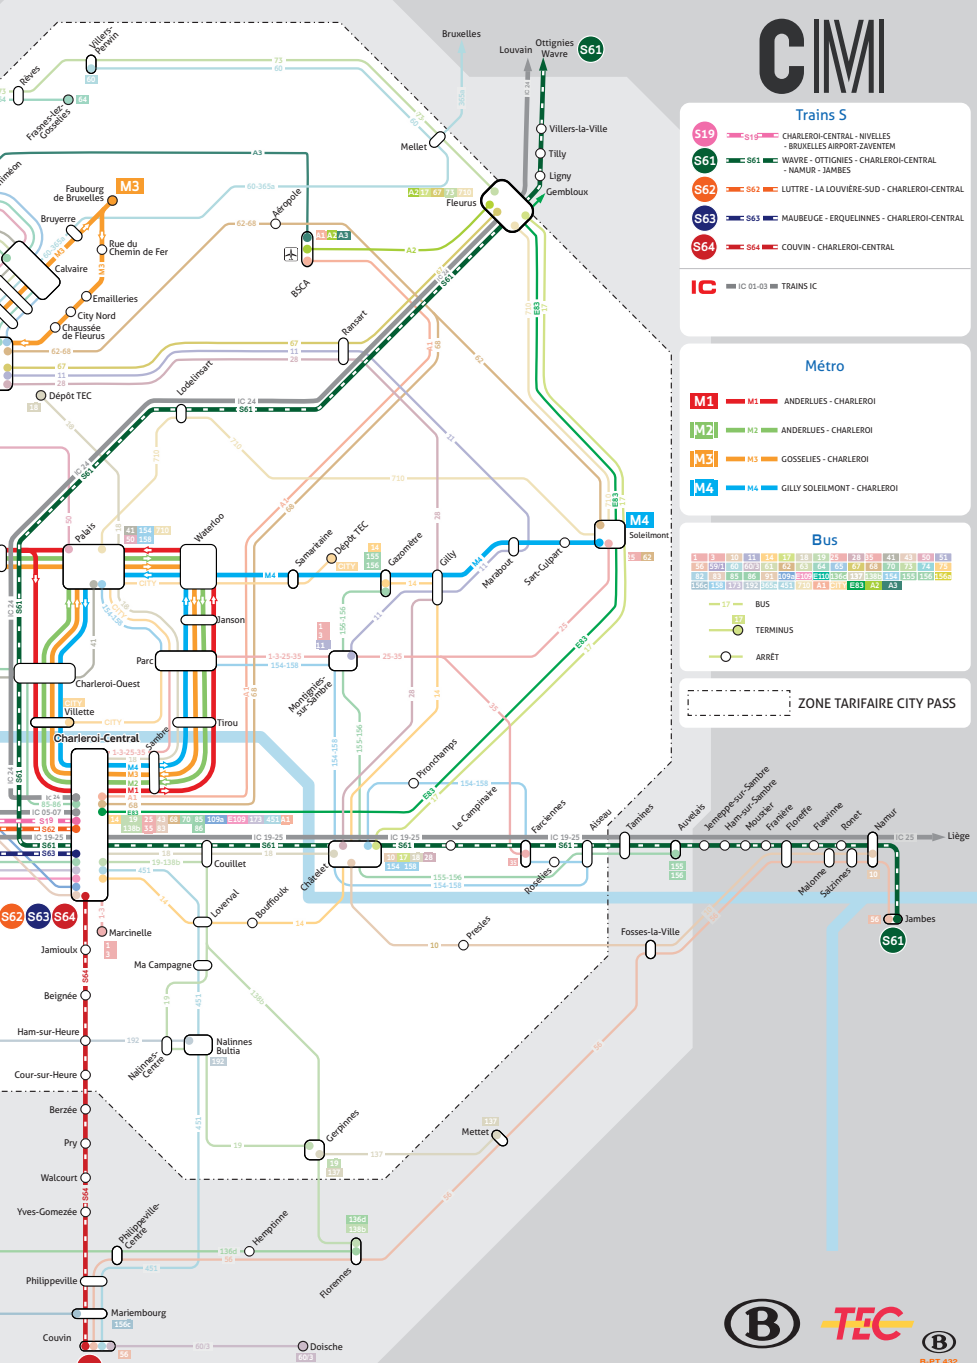

Trains S

- **S19** ■ CHARLEROI-CENTRAL - NIVELLES - BRUXELLES AIRPORT-ZAVENTEM
- **S61** ■ WAVRE - OTTIGNIES - CHARLEROI-CENTRAL - NAMUR - JAMBES
- **S62** ■ LUTTRE - LA LOUVÈRE-SUD - CHARLEROI-CENTRAL
- **S63** ■ MAUBEUGE - ERQUELINES - CHARLEROI-CENTRAL
- **S64** ■ COUVIN - CHARLEROI-CENTRAL

IC ■ IC 01-03 ■ TRAINS IC

Méto

- **M1** M1 ANDERLIES - CHARLEROI
- **M2** M2 ANDERLIES - CHARLEROI
- **M3** M3 GOSSELIES - CHARLEROI
- **M4** M4 GILLY SOLEILMONT - CHARLEROI

Bus

137	138	139	140	141	142	143	144	145	146	147	148	149	150	151	152	153	154	155	156

- BUS
- TERMINUS
- ARRÊT

ZONE TARIFAIRE CITY PASS