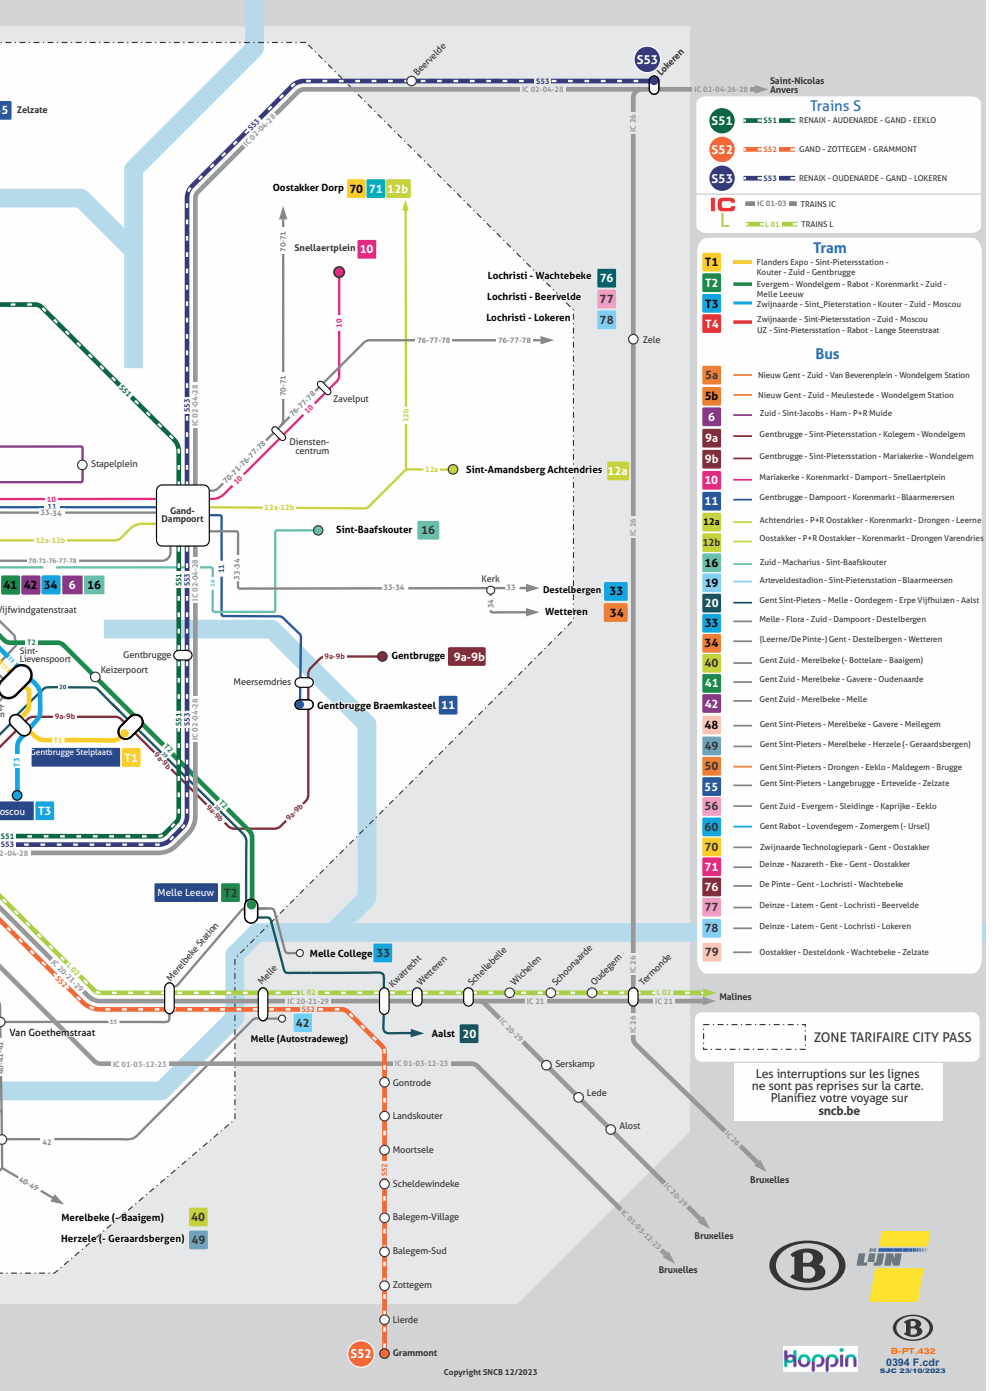

Trains S

- **S51** RENAIX - AUDENARDE - GAND - EEKLO
- **S52** GAND - ZOTTEGEM - GRAMMONT
- **S53** RENAIX - OUDENARDE - GAND - LOKEREN

IC 01-03 TRAINS IC
L 01 TRAINS L

Bus

- **5a** Nieuw Gent - Zuid - Van Beverenplein - Wondelgem Station
- **5b** Nieuw Gent - Zuid - Meulestede - Wondelgem Station
- **6** Zuid - Sint-Jacobs - Ham - P-R Mulde
- **9a** Gentbrugge - Sint-Pietersstation - Kolegem - Wondelgem
- **9b** Gentbrugge - Sint-Pietersstation - Marialerke - Wondelgem
- **10** Marialerke - Korenmarkt - Dampoort - Snellaertplein
- **11** Gentbrugge - Dampoort - Korenmarkt - Blaarmerssen
- **12a** Achtendries - P-R Oostakker - Korenmarkt - Drongen - Leerne
- **12b** Oostakker - P-R Oostakker - Korenmarkt - Drongen Varendries
- **16** Zuid - Macharius - Sint-Baafskouter
- **19** Arteveldestadion - Sint-Pietersstation - Blaarmerssen
- **20** Gent Sint-Pieters - Melle - Dordegem - Epe Vijfhulzen - Alost
- **33** Melle - Flora - Zuid - Dampoort - Destelbergen
- **34** (Leerne/De Pinte-) Gent - Destelbergen - Wetteren
- **40** Gent Zuid - Merelbeke (- Bettelare - Baalgem)
- **41** Gent Zuid - Merelbeke - Gavere - Oudenaarde
- **42** Gent Zuid - Merelbeke - Melle
- **48** Gent Sint-Pieters - Merelbeke - Gavere - Mellegem
- **49** Gent Sint-Pieters - Merelbeke - Herzele (- Geraardsbergen)
- **50** Gent Sint-Pieters - Drongen - Eeklo - Mالدgem - Brugge
- **55** Gent Sint-Pieters - Langebrugge - Ervelede - Zelzate
- **56** Gent Zuid - Evergem - Sleidinge - Kaprijke - Eeklo
- **60** Gent Rabot - Lovendegem - Zomergem (- Urset)
- **70** Zwijsaarde Technologiepark - Gent - Oostakker
- **71** Deinze - Nazareth - Ehe - Gent - Oostakker
- **76** De Pinte - Gent - Lochristi - Wachtebeke
- **77** Deinze - Latem - Gent - Lochristi - Beerveide
- **78** Deinze - Latem - Gent - Lochristi - Lokeren
- **79** Oostakker - Desteldenk - Wachtebeke - Zelzate

ZONE TARIFAIRE CITY PASS

Les interruptions sur les lignes ne sont pas reprises sur la carte. Planifiez votre voyage sur sncc.be