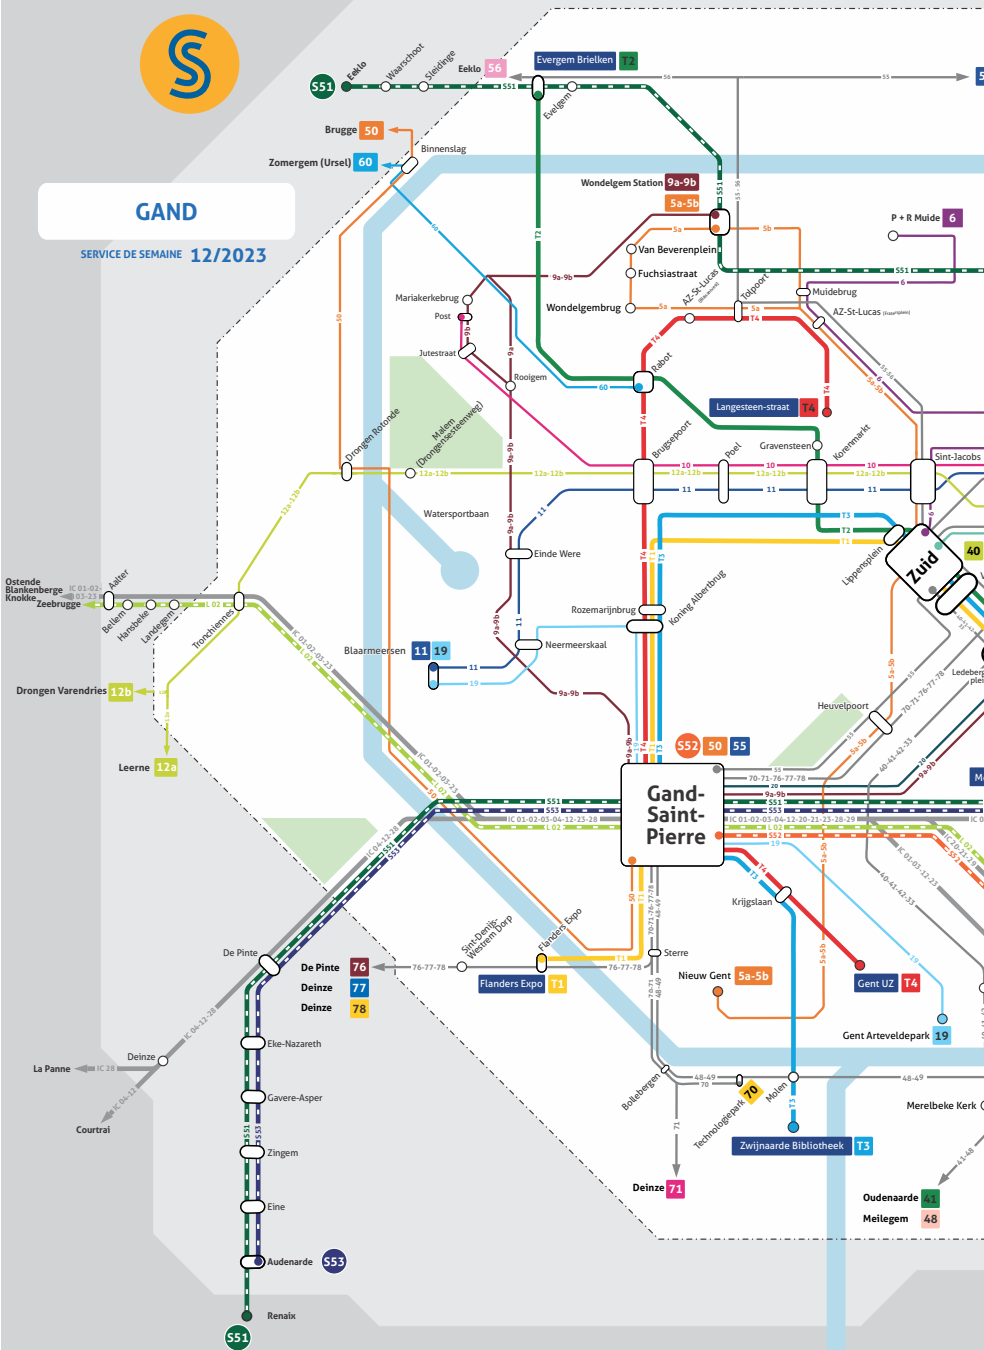

Trains-S

- Votre raccourci
dans et autour de
GAND

HORAIRE

Mode d'emploi de l'indicateur

Cet indicateur présente les tableaux horaires des trains S pour la ville de Bruxelles. « S » comme Suburbain.

Le train S est, en effet, un service de trains suburbains et de proximité couvrant une zone de 30 km autour des grandes villes.

Pour faciliter votre lecture, vous trouverez au début de chaque chapitre une carte des différents réseaux et la liste des différentes relations, ainsi que leur numéro.

Si vous désirez davantage d'infos sur le train S ou vérifier les horaires en temps réel, nous vous invitons à surfer sur snbc.be.

Pour de plus amples informations vous pouvez consulter la liste des signes conventionnels sur le rabat de la couverture.

51 Renaix - Gand - Eeklo

52 Gand - Zottegem - Grammont

53 Gand - Lokeren - Anvers

GAND

SERVICE DE SEMAINE 12/2023

Trains S

- S51** RENAIX - AUDENARDE - GAND - EEKLO
- S52** GAND - ZOTTEGEM - GRAMMONT
- S53** RENAIX - OUDENARDE - GAND - LOKEREN

IC 01-03 TRAINS IC
L 01 TRAINS L

Tram

- T1** Flanders Expo - Sint-Pietersstation - Kouter - Zuid - Gentbrugge
- T2** Evergem - Wondelgem - Rabot - Korenmarkt - Zuid - Melle Leseuw
- T3** Zwijsaarde - Sint-Pietersstation - Kouter - Zuid - Moscou
- T4** Zwijsaarde - Sint-Pietersstation - Zuid - Moscou
- UZ** Sint-Pietersstation - Rabot - Lange Steenstraat