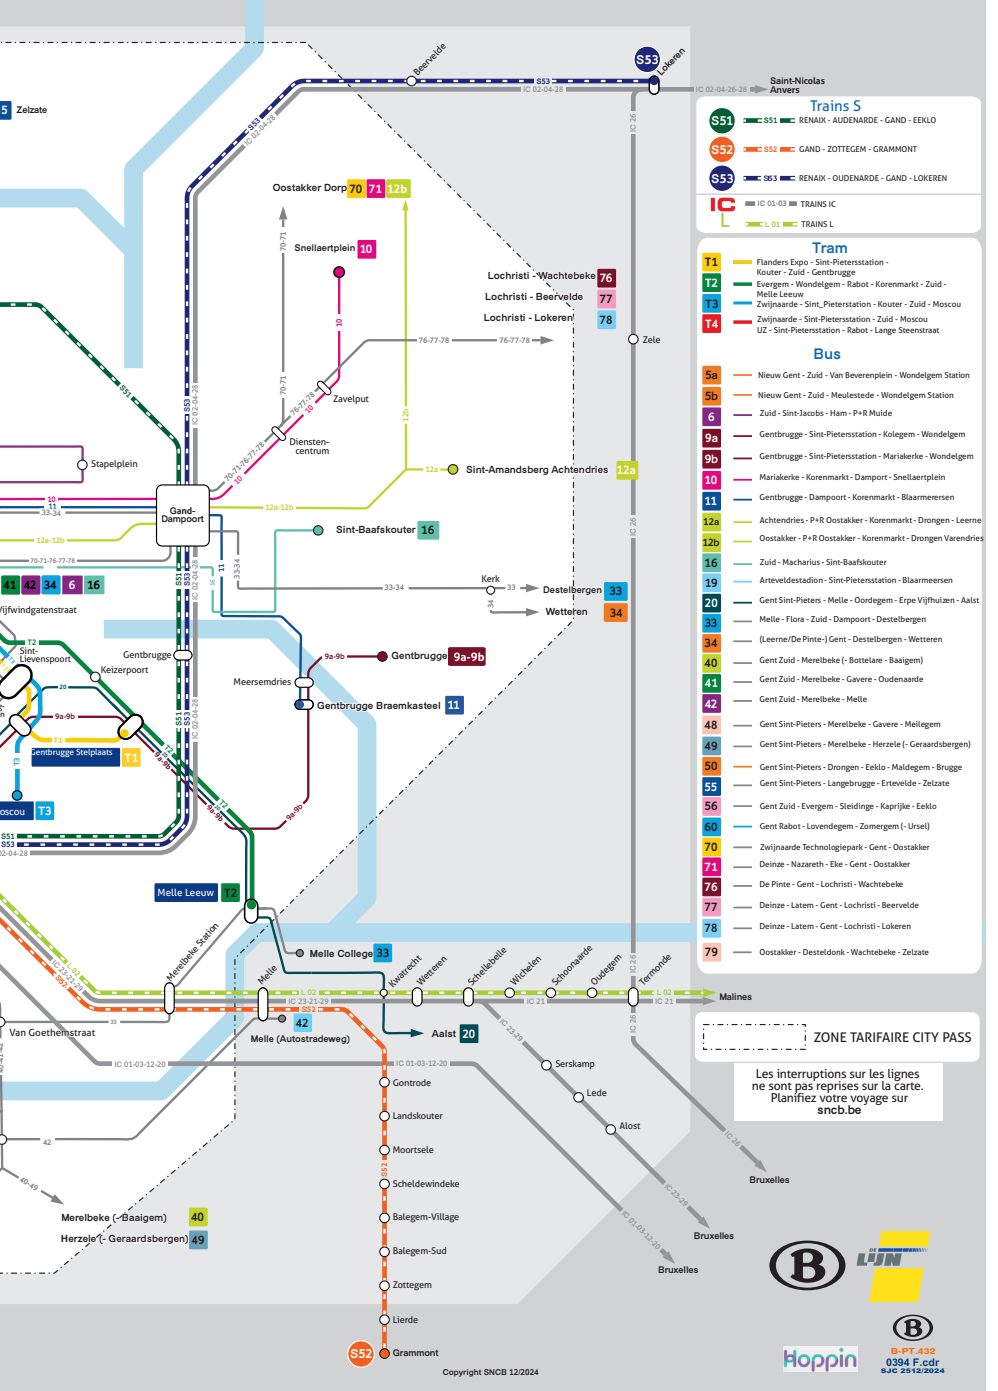

Trains S

- **S51** RENAIX - AUDENARDE - GAND - EEKLO
- **S52** GAND - ZOTTEGEM - GRAMMONT
- **S53** RENAIX - OUDENARDE - GAND - LOKEREN

IC 01-03 TRAINS IC
L L 01 TRAINS L

Bus

- **5a** Nieuw Gent - Zuid - Van Beverenplein - Wondelgem Station
- **5b** Nieuw Gent - Zuid - Meulestede - Wondelgem Station
- **6** Zuid - Sint-Jacobs - Ham - P-R Mulde
- **9a** Gentbrugge - Sint-Pietersstation - Kolegem - Wondelgem
- **9b** Gentbrugge - Sint-Pietersstation - Marialerke - Wondelgem
- **10** Marialerke - Korenmarkt - Dampoort - Snellaertplein
- **11** Gentbrugge - Dampoort - Korenmarkt - Blaarsemiers
- **12a** Achtendries - P-R Oostakker - Korenmarkt - Drongen - Leerne
- **12b** Oostakker - P-R Oostakker - Korenmarkt - Drongen Varendries
- **16** Zuid - Macharius - Sint-Baafskouter
- **19** Arteveldestadion - Sint-Pietersstation - Blaarsemiers
- **20** Gent Sint-Pieters - Melle - Dordegem - Epse Vijfhulzen - Alost
- **33** Melle - Flora - Zuid - Dampoort - Destelbergen
- **34** Leerne/De Pinte - Gent - Destelbergen - Wetteren
- **40** Gent Zuid - Merelbeke (- Bottelare - Baalgem)
- **41** Gent Zuid - Merelbeke - Gavere - Oudenaarde
- **42** Gent Zuid - Merelbeke - Melle
- **48** Gent Sint-Pieters - Merelbeke - Gavere - Mellegem
- **49** Gent Sint-Pieters - Merelbeke - Herzele (- Geraardsbergen)
- **50** Gent Sint-Pieters - Drongen - Eeklo - Mالدgem - Brugge
- **55** Gent Sint-Pieters - Langebrugge - Ervevde - Zelzate
- **56** Gent Zuid - Evergem - Sleidinge - Kaprijke - Eeklo
- **60** Gent Rabot - Lovendegem - Zomergem (- Urset)
- **70** Zwijnaarde Technologiepark - Gent - Oostakker
- **71** Deinze - Nazareth - Eke - Gent - Oostakker
- **76** De Pinte - Gent - Lochristi - Wachtebeke
- **77** Deinze - Latem - Gent - Lochristi - Beervelde
- **78** Deinze - Latem - Gent - Lochristi - Lokeren
- **79** Oostakker - Desteldenk - Wachtebeke - Zelzate

ZONE TARIFAIRE CITY PASS

Les interruptions sur les lignes ne sont pas reprises sur la carte. Planifiez votre voyage sur snccb.be

B
B-PT-432
0394 F.cdr
01-11-2024