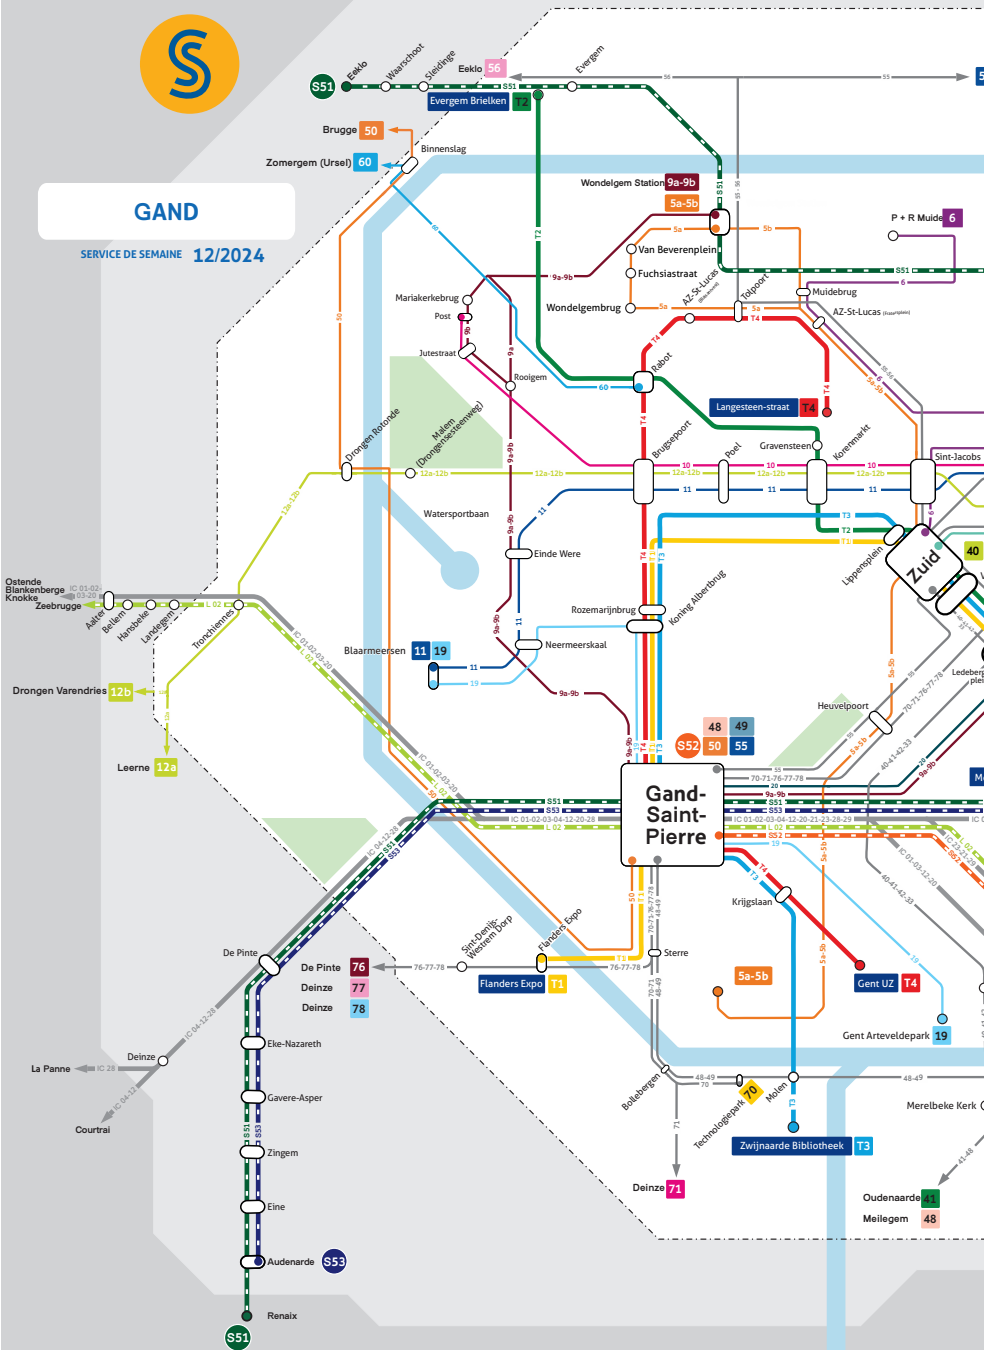

# Mode d'emploi de l'indicateur

Cet indicateur présente les tableaux horaires des trains S pour la ville de Bruxelles. « S » comme Suburbain.

Le train S est, en effet, un service de trains suburbains et de proximité couvrant une zone de 30 km autour des grandes villes.

Pour faciliter votre lecture, vous trouverez au début de chaque chapitre une carte des différents réseaux et la liste des différentes relations, ainsi que leur numéro.

Si vous désirez davantage d'infos sur le train S ou vérifier les horaires en temps réel, nous vous invitons à surfer sur [snbc.be](http://snbc.be).

Pour de plus amples informations vous pouvez consulter la liste des signes conventionnels sur le rabat de la couverture.

§<sub>51</sub> Renaix - Gand - Eeklo

§<sub>52</sub> Gand - Zottegem - Grammont

§<sub>53</sub> Audenarde - Gand - Lokeren

### Trains S

- S51** RENAIX - AUDENARDE - GAND - EEKLO
- S52** GAND - ZOTTEGEM - GRAMMONT
- S53** RENAIX - OUDENARDE - GAND - LOKEREN

IC 01-03 TRAINS IC  
L L 01 TRAINS L