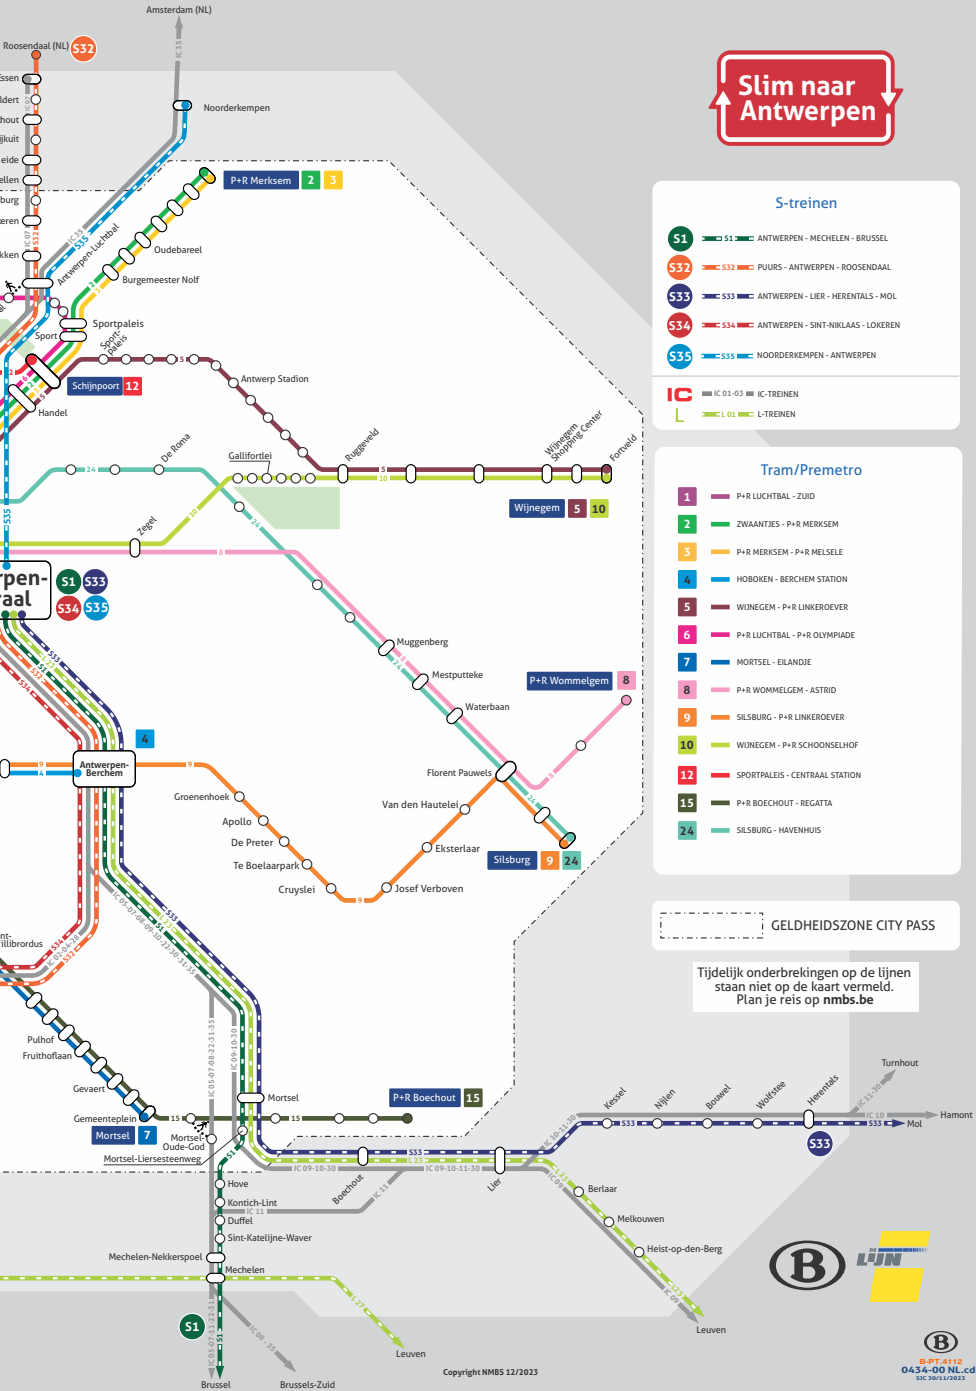

Om het lezen te vergemakkelijken, vind je aan het begin van elk hoofdstuk een kaart van de verschillende netwerken en een lijst met de verschillende relaties en hun nummer.

Wil je real time informatie over de S-treinen?

Surf dan naar [nmbs.be](http://nmbs.be).

 <sub>32</sub> Puurs - Antwerpen - Essen - Roosendaal

 <sub>33</sub> Antwerpen - Herentals - Mol

 <sub>34</sub> Antwerpen - Lokeren - Dendermonde

 <sub>35</sub> Antwerpen - Noorderkempen

### S-treinen

- S1** S1 ANTWERPEN - MECHELEN - BRUSSEL
- S32** S32 PUURS - ANTWERPEN - ROOSENDAAL
- S33** S33 ANTWERPEN - LIER - HERENTALS - MOL
- S34** S34 ANTWERPEN - SINT-NIKLAAS - LOKEIREN
- S35** S35 NOORDERKEMPEN - ANTWERPEN
- IC** IC 01-03 IC-TREIN
- L** L 01 L-TREIN

### Tram/Premetro

- 1** P+R LUCHTBAL - ZUID
- 2** ZWAANTES - P+R MERKSEM
- 3** P+R MERKSEM - P+R MELSELE
- 4** HOBOKEN - BERCHEM STATION
- 5** WIJNEGEM - P+R LINKEROEVER
- 6** P+R LUCHTBAL - P+R OLYMPIADE
- 7** MORTSEL - ELANDIE
- 8** P+R Wommelgem - ASTRID
- 9** SILSBURG - P+R LINKEROEVER
- 10** WIJNEGEM - P+R SCHOONSELHOF
- 12** SPORTPALLEIS - CENTRAAL STATION
- 15** P+R BOECHOUT - REGATTA
- 24** SILSBURG - HAVENKRUIS