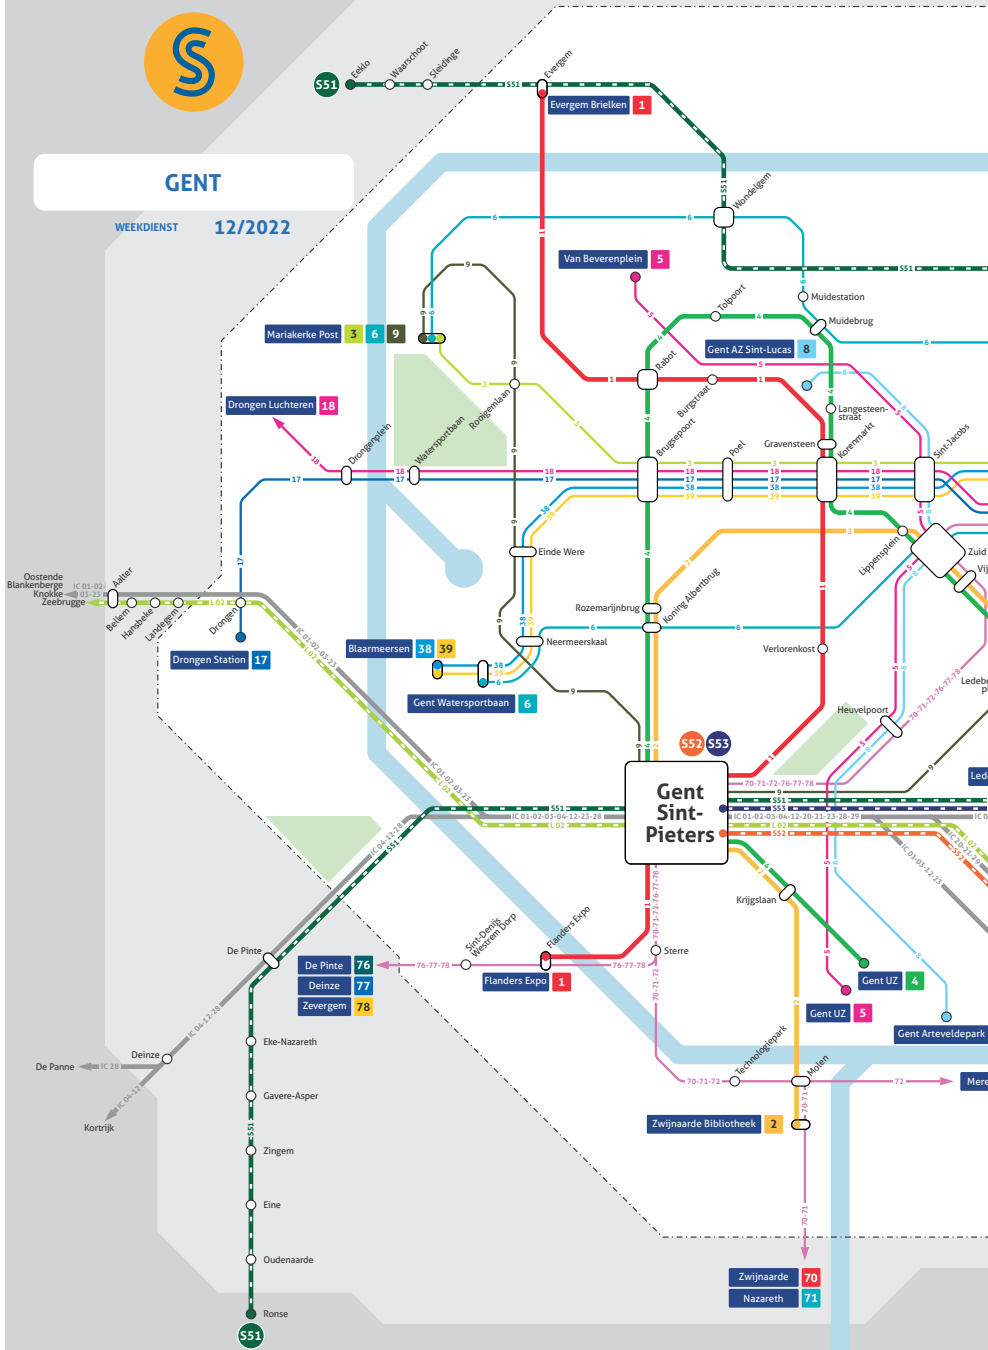

GENT

WEEKDIENST **12/2022**