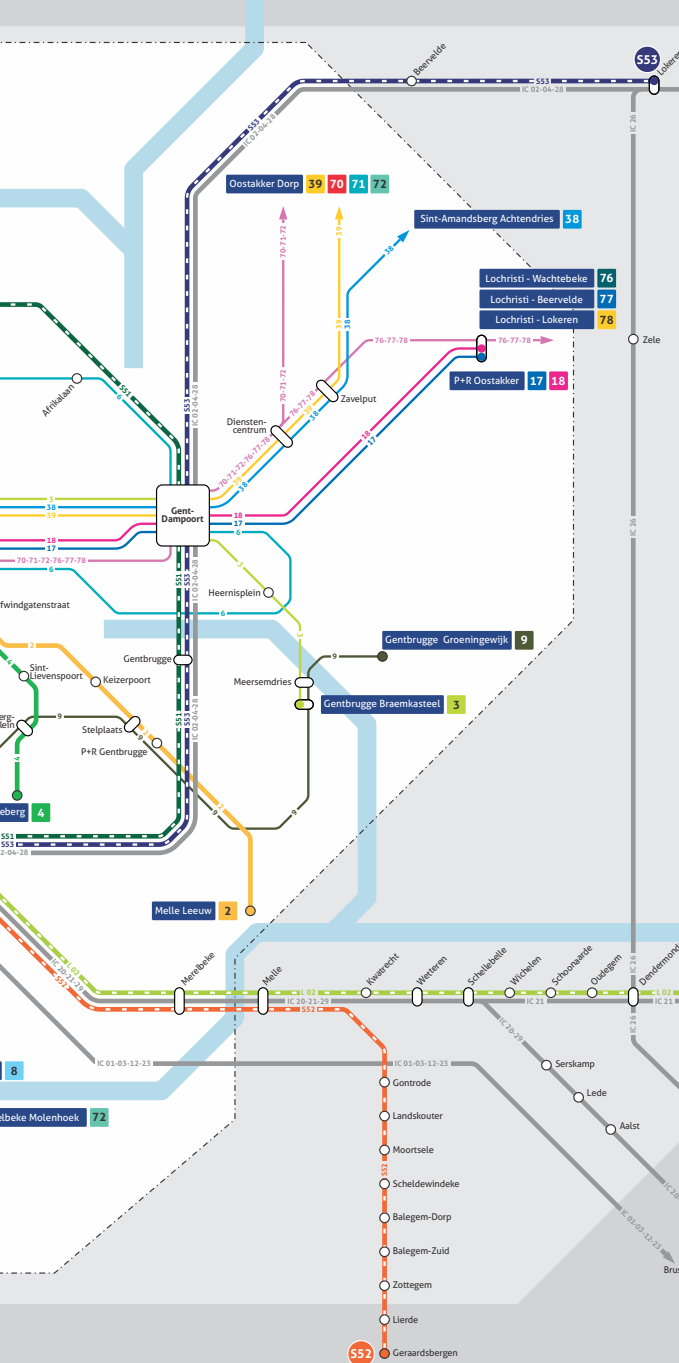

Om het lezen te vergemakkelijken, vind je aan het begin van elk hoofdstuk een kaart van de verschillende netwerken en een lijst met de verschillende relaties en hun nummer.

Wil je real time informatie over de S-treinen?

Surf dan naar [nmbs.be](http://nmbs.be).

§<sub>51</sub> Ronse - Gent - Eeklo

§<sub>52</sub> Gent - Zottegem - Geraardsbergen

§<sub>53</sub> Gent - Lokeren - Antwerpen

# GENT

WEEKDIENST **12/2022**

### S-treinen

- S51** RONSE - OUDENAARDE - GENT - EKLO
- S52** GENT - ZOTTEGEM - GERAARDSBERGEN
- S53** GENT - LOKEREN

**IC** IC 01-03 ■ IC-TREINEN  
**L** L 01 ■ L-TREINEN