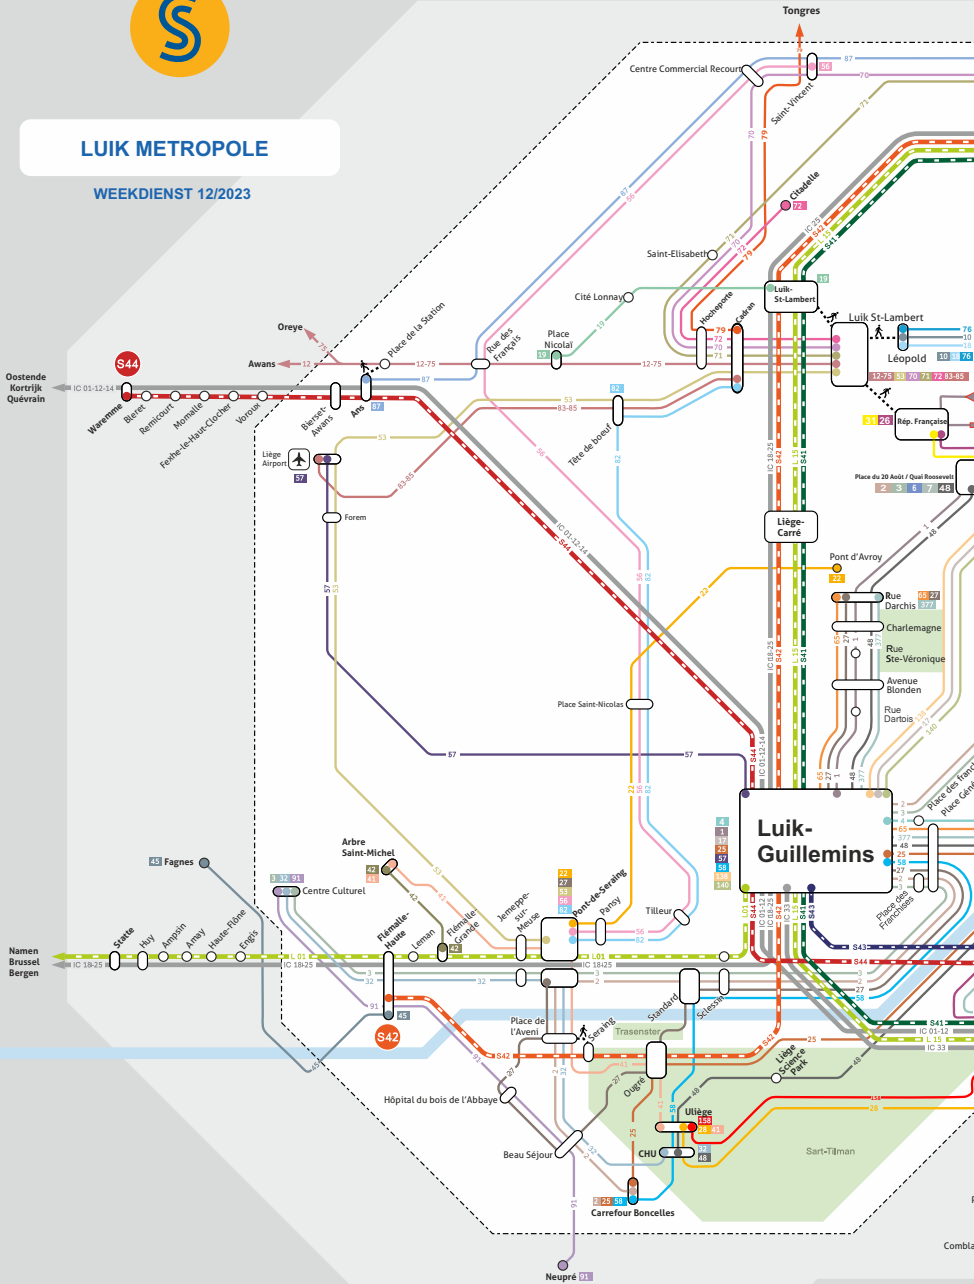

Om het lezen te vergemakkelijken, vind je aan het begin van elk hoofdstuk een kaart van de verschillende netwerken en een lijst met de verschillende relaties en hun nummer.

Wil je real time informatie over de S-treinen?

Surf dan naar nmbs.be.

41 Luik - Verviers-Centraal - Aachen Hbf (DE)

42 Liers - Luik - Seraing - Flémalle-Haute

43 Luik-Guillemins - Maastricht (NL)

44 Borgworm - Luik-Guillemins - Wezet

Legende

	Rijdt tijdens deze periodes : 10.12.22 → 22.12.23 08.01.24 → 29.03.24 15.04.24 → 28.06.24 02.09.24 → 14.12.24
	Rijdt tijdens deze periodes : 23.12.23 → 07.01.24 30.03.24 → 14.04.24 29.06.24 → 01.09.24
	Rijdt tijdens de toeristische periode (zomer) 29.06.24 → 01.09.24
	Op weekdays, behalve feestdagen
	Op zaterdagen, zon- en feestdagen
	Maandag ... Zondag
	Zondag en feestdagen
	Aankomstuur van de trein
	Brussels Airport Supplement
IC	InterCitytrein
	Voorstadstrein
L	Lokale treinen
P	Piekuurtrein
	Bus
	Kust-Express (EXP)
T	Toeristische trein (T)
	Eurostar trein
ICE	ICE trein (Deutsche Bahn)
Feestdagen gelijkgesteld met een zondag : 25.12.23 - 01.01.24 - 01.04.24 - 01.05.24 - 09.05.24 - 20.05.24 - 15.08.24 - 01.11.24 - 11.11.24	
Brugdagen waarop de treindienst kan worden aangepast : 19.05.23 en 14.08.23	
Voor de laatste updates : Plan uw reis via nmbs.be of de NMBS app	

LUIK METROPOLE

WEEKDIENST 12/2023

S-treinen

- S41** S41 (HASSELT) - LIK-SINT-LAMBERTUS - VERVIERS-CENTRAL - (AACHEN)
- S42** S42 (LIÈGE) - LIK-GUILLEMS - FLEMALLE-HAUTE
- S43** S43 (LIK-GUILLEMS) - MAASTRICHT (NL)
- S44** S44 (BORWORM) - LIK-GUILLEMS - VISE