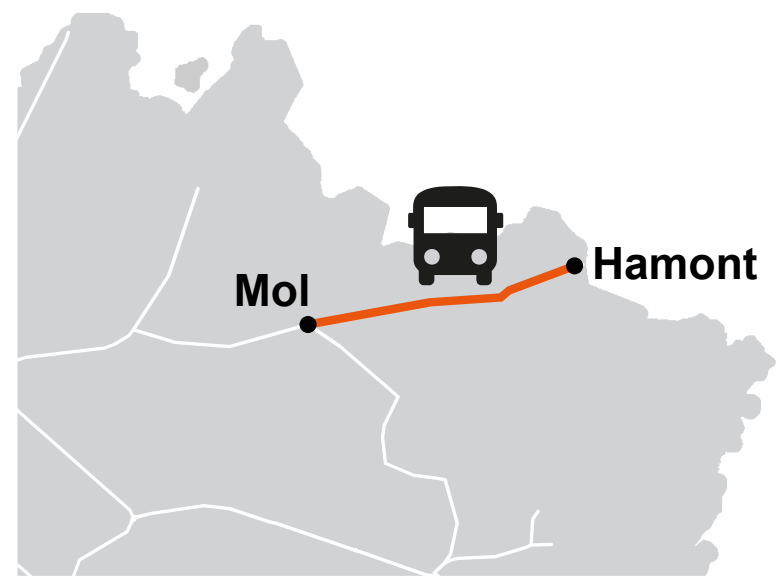

WERKEN

Mol - Hamont

Weekend
16-17
Nov.

&

Weekend
23-24
Nov.

Geen treinen tussen Mol en Hamont

- NMBS-bus
- Wijziging traject en vertrektijden

Betrokken treinen

IC Antwerpen-Centraal - Lier - Hamont

P Mol (17.09 u.) - Hamont (17.39 u.)

P Hamont (17.50 u.) - Sint-Joris-Weert (20.05 u.)

P Mol (18.08 u.) - Hamont (18.39 u.)

P Hamont (18.50 u.) - Sint-Joris-Weert (21.05 u.)

Om de dienstregeling van de NMBS-bussen te kennen, check de reisplanner via nmbs.be of de NMBS-app of raadpleeg de schermen of de automaten in het station.

Haltes NMBS-bussen

Mol: halte De Lijn «Mol Station», Statieplein, 1 (busperron 6)

Lommel: halte De Lijn «Lommel Station», Stationsstraat, 274

Overpelt: halte De Lijn «Overpelt Overweg», Sellekaertstraat, 4

Neerpelt: halte De Lijn «Neerpelt Station», Stationstraat, 79

Hamont: halte De Lijn «Hamont Station», Stationsplein (t.h.v. de fietsenstalling/frituur)